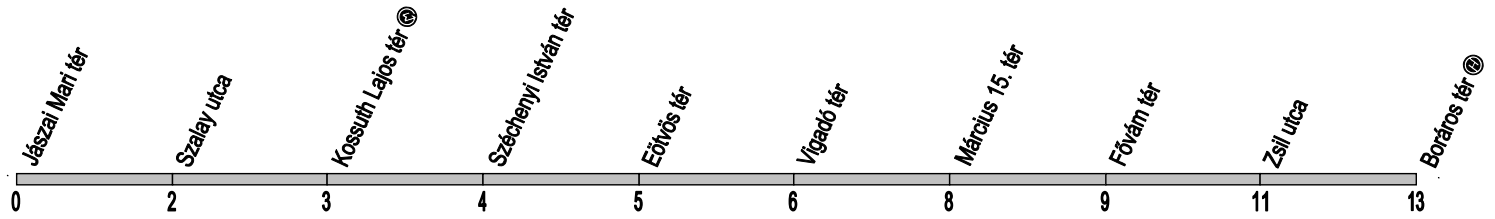

2A

Jászai Mari tér → Boráros tér ②

Útvonal: / Route: / Fahrtroute: Jászai Mari tér vá. - Balassi Bálint utca - Kossuth Lajos tér - Széchenyi rakpart - Széchenyi István tér - Eötvös tér - Belgrád rakpart - Petőfi tér - Március 15. tér - Belgrád rakpart - Fővám tér - Közraktár utca - Boráros tér ② vá.

Indulási időpontok és követési idők **EBBŐL A MEGÁLLÓBÓL** / Departure and average journey times / Abfahrten und durchschnittliche Fahrzeit
Az adatok tájékoztató jellegűek. A menetrendtől eltérések előfordulhatnak. / Schedule is subject to change. / Fahrplanänderungen vorbehalten.

Érvényes: 2012.01.03-tól - visszavonásig / Valid from / Gültig ab: 03.01.2012. - until recalled / bis auf Widerruf

Munkanapokon ① - ⑤		Munkanapokon ① - ⑤	
Óra	Perc / minutes / Minuten	Óra	Perc / minutes / Minuten
3		3	
4		4	
5	41, 51	5	
6	01, 11, 21, 30, 39, 49, 58	6	
7	04, 6 perc	7	
8	04, 10, 17^a, 25, 32^a, 42^a, 51^a	8	
9	01^a	9	
10		10	
11		11	
12		12	Nem közlekedik.
13		13	
14		14	
15		15	
16		16	
17		17	
18		18	
19		19	
20		20	
21		21	
22		22	
23		23	
0		0	

Hétvégén ⑥ - ⑦	
Óra	Perc / minutes / Minuten
3	
4	
5	
6	
7	
8	
9	
10	
11	
12	Nem közlekedik.
13	
14	
15	
16	
17	
18	
19	
20	
21	
22	
23	
0	

Alacsonypadlós jármű nem közlekedik / No low floor service / Keine Niederflur-Wagen
a : 2A jelzéssel Vágóhíd ② végállomásig közlekedik

📖 : Tanítási időszakban / During school terms / An Schultagen
🌸 : Iskolaszünetben / During school holidays / In den Schulferien

① - ⑦ : Nap sorszáma / Day number ① = Monday / Tag-Nummer

i 06 1 258-4636 (06 1 BKV-INFO) / www.bkv.hu

BUDAPESTI
KÖZLEKEDÉSI
KÖZPONT

Megállókód: 008455