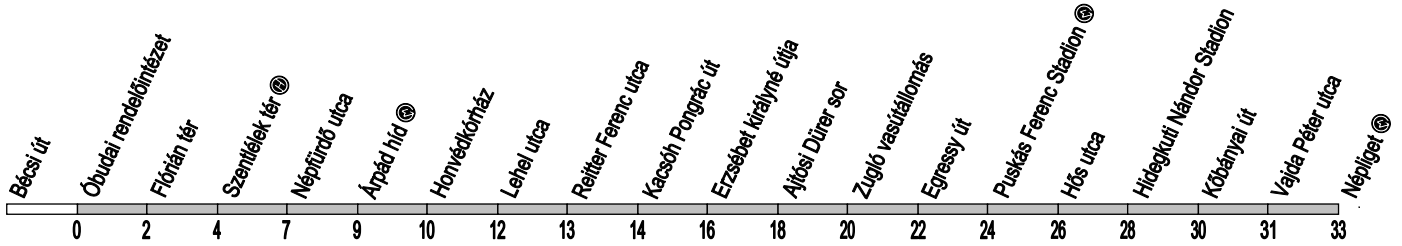

1A

Óbudai rendelőintézet → Népliget ☉

Útvonal: / Route: / Fahrtroute: Bécsi út vá. - Vörösvári út - Flórián tér - Árpád híd - Róbert Károly körút - Hungária körút - Könyves Kálmán körút - Népliget ☉ vá.

Indulási időpontok és követési idők **EBBŐL A MEGÁLLÓBÓL** / Departure and average journey times / Abfahrten und durchschnittliche Fahrzeit
Az adatok tájékoztató jellegűek. A menetrendtől eltérések előfordulhatnak. / Schedule is subject to change. / Fahrplanänderungen vorbehalten.

Érvényes: 2012.05.01-jétől - visszavonásig / Valid from / Gültig ab: 01.05.2012. - until recalled / bis auf Widerruf

Hétfőtől csütörtökig ① - ④		Pénteken ⑤		Munkanapokon ① - ⑤	
Óra H/U	Perc / minutes / Minuten	Óra H/U	Perc / minutes / Minuten	Óra H/U	Perc / minutes / Minuten
3		3		3	
4		4		4	
5	19, 29, 38, 54	5	19, 29, 38, 54	5	19, 29, 38, 55
6	02, 6 perc	6	02, 6 perc	6	05, 13, 20, 28, 36, 43, 51, 58
7	6 perc	7	6 perc	7	05, 13, 20, 28, 35, 43, 50, 58
8	6 perc	8	6 perc	8	05, 13, 21, 29, 37, 44, 51, 59
9		9		9	29
10		10		10	
11		11		11	
12		12		12	
13		13	09, 17, 25, 33, 41, 49, 57	13	
14	09, 17, 25, 33, 41, 49, 57	14	05, 13, 7 perc	14	16, 25, 34, 43, 51
15	05, 13, 7 perc	15	7 perc	15	00, 08, 17, 25, 34, 43, 51
16	7 perc	16	7 perc	16	00, 08, 17, 26, 34, 43, 51
17	7 perc	17	00	17	00, 08, 17, 26, 34, 42, 50, 58
18	00	18		18	06
19		19		19	
20		20		20	
21		21		21	
22		22		22	
23		23		23	
0		0		0	
Hétfégén ⑥ - ⑦			Dec. 27-31. munkanapokon ① - ④		
Óra H/U	Perc / minutes / Minuten		Óra H/U	Perc / minutes / Minuten	
3	Nem közlekedik.		3	Nem közlekedik.	
4					
5					
6					
7					
8					
9					
10					
11					
12					
13					
14					
15					
16					
17					
18					
19					
20					
21					
22					
23					
0					

Alacsonypadlós jármű nem közlekedik / No low floor service / Keine Niederflur-Wagen

☰ : Tanítási időszakban / During school terms / An Schultagen

☸ : Iskolaszünetben / During school holidays / In den Schulferien

① - ⑦ : Nap sorszáma / Day number ① = Monday / Tag-Nummer

06 1 258-4636 (06 1 BKV-INFO) / www.bkv.hu

BUDAPESTI
KÖZLEKEDÉSI
KÖZPONT

Megállókód: F00587