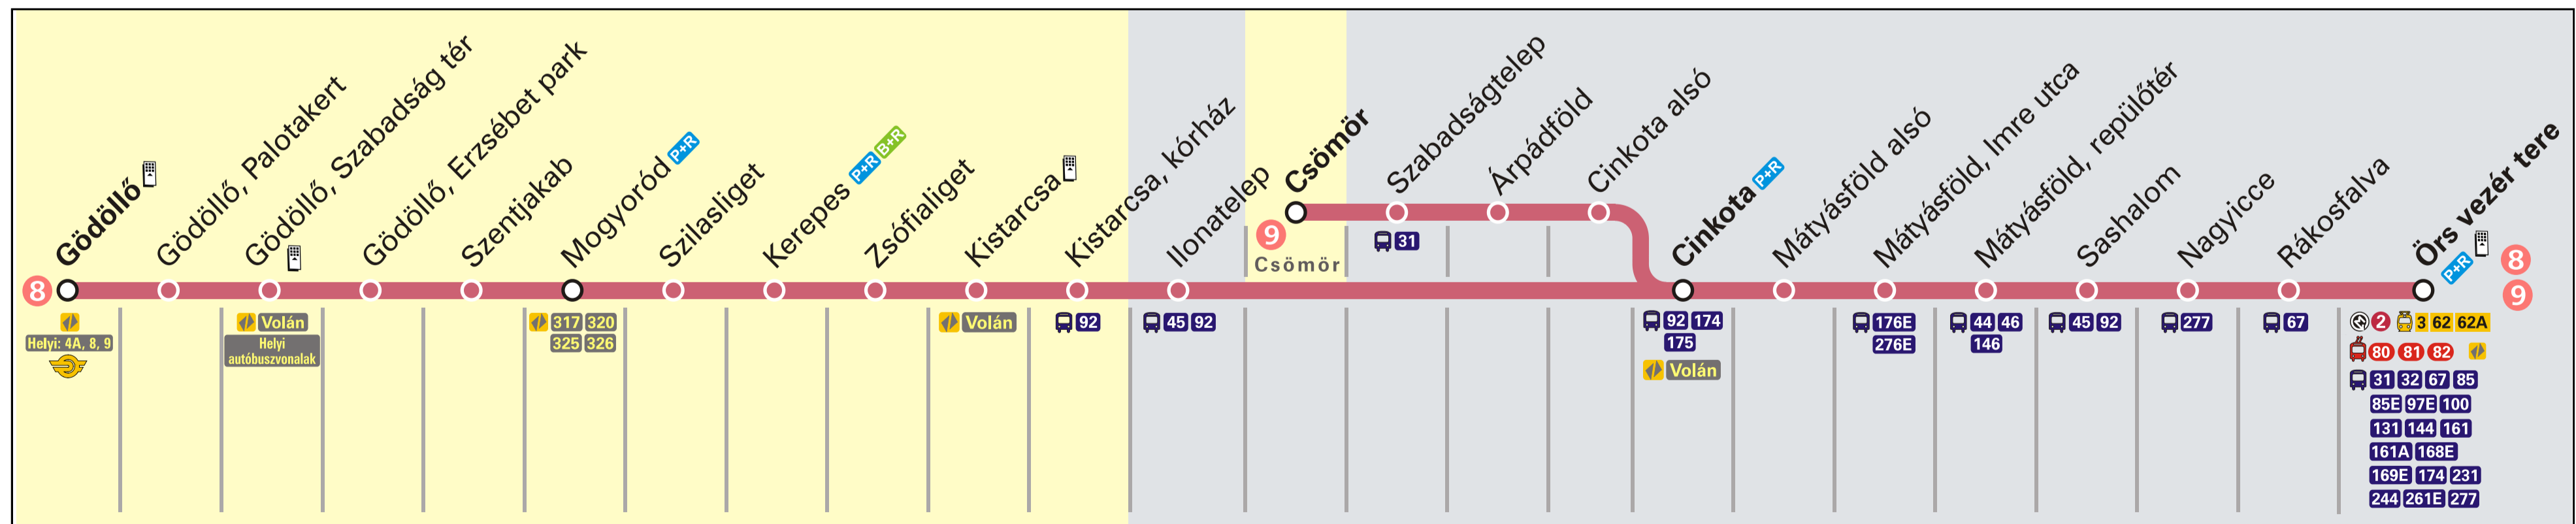

A megjelölt megállóhelyeken a mentejegy a pénztárban vásárolható. Ha Budapest közigazgatási határán kívüli megállóban nincs jegyvásárlási lehetőség, vagy a pénztár zárva van, akkor a jegy a vonaton a jegyvizsgálónál váltható!

At the stops indicated, tickets can be bought at the ticket office. In case of stops outside the Budapest zone, where there are no ticket office, or the office is closed, tickets can be bought on the train, from the ticket inspector.

Átszállóhely a metróra / Metro connection

Elővárosi autóbusz csatlakozási pont / Suburban bus connection

Vasúti átszállóhely / Railway connection

Parkoló, kerékpártároló / Parking-place

Gödöllő - (Csömör) - Örs vezér tere

Megállóhelyek és átszállási kapcsolatok / Stops and connections

06 1 258 4636 / www.bkv.hu