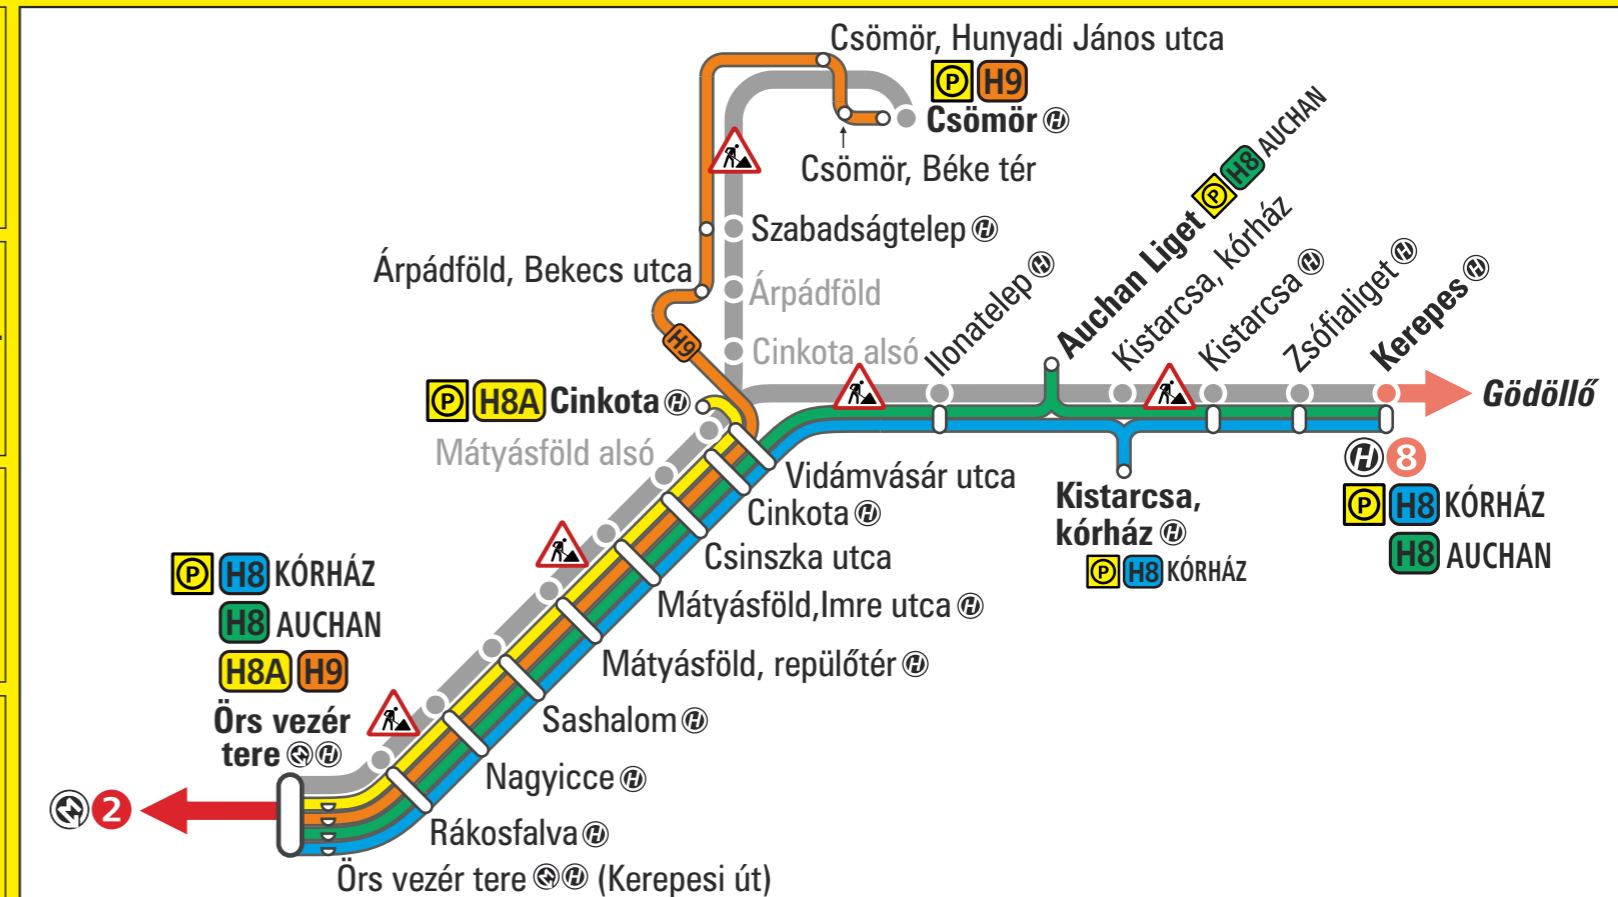

Forgalmi változás / Service change

2012. május 12–13. és 19–20. (szombaton és vasárnap)

On 12–13 and 19–20 May 2012 (Saturday & Sunday)

8

Csak Kerepes és Gödöllő között közlekedik pályafelújítási munkálatok miatt.

The suburban railway (HÉV) H8 runs between Kerepes and Gödöllő because of track reconstruction works.

P

KÓRHÁZ
Pótlóbusz
Replacement bus

H8 „KÓRHÁZ” jelzéssel pótlóbusz közlekedik

Örs vezér tere® és Kerepes® között, Kistarcsa, kórház® érintésével.
Replacement bus H8 “KÓRHÁZ” runs between Örs vezér tere® and Kerepes® via Kistarcsa, kórház® (Hospital).

P

AUCHAN
Pótlóbusz
Replacement bus

H8 „AUCHAN” jelzéssel pótlóbusz közlekedik

Örs vezér tere® és Kerepes® között, Auchan Liget érintésével.
Replacement bus H8 “AUCHAN” runs between Örs vezér tere® and Kerepes® via Auchan Liget.

P

H8A
Pótlóbusz
Replacement bus

H8A jelzéssel pótlóbusz betétjárat közlekedik

Örs vezér tere® és Cinkota® között.
Replacement bus H8A runs between Örs vezér tere® and Cinkota®.

P

H9
Pótlóbusz
Replacement bus

H9 jelzéssel pótlóbusz közlekedik

Örs vezér tere® és Csömör® között.
Replacement bus H9 runs between Örs vezér tere® and Csömör®.

A H9-es HÉV nem közlekedik. A teljes vonalán pótlóbuszok közlekednek.
No service on HÉV line H9. Replacement buses operate along the whole line.

A pótlóbuszokon Budapest közigazgatási határán kívül a HÉV díjszabás érvényes.
HÉV fares are applied on replacement buses outside the administrative boundaries of Budapest.

A pótlóbuszokon kerékpár nem szállítható!
Bicycles cannot be transported on the replacement bus.

www.bkv.hu | www.bkk.hu | bkk@bkk.hu | 258-4636

www.facebook.com/bkkbudapest