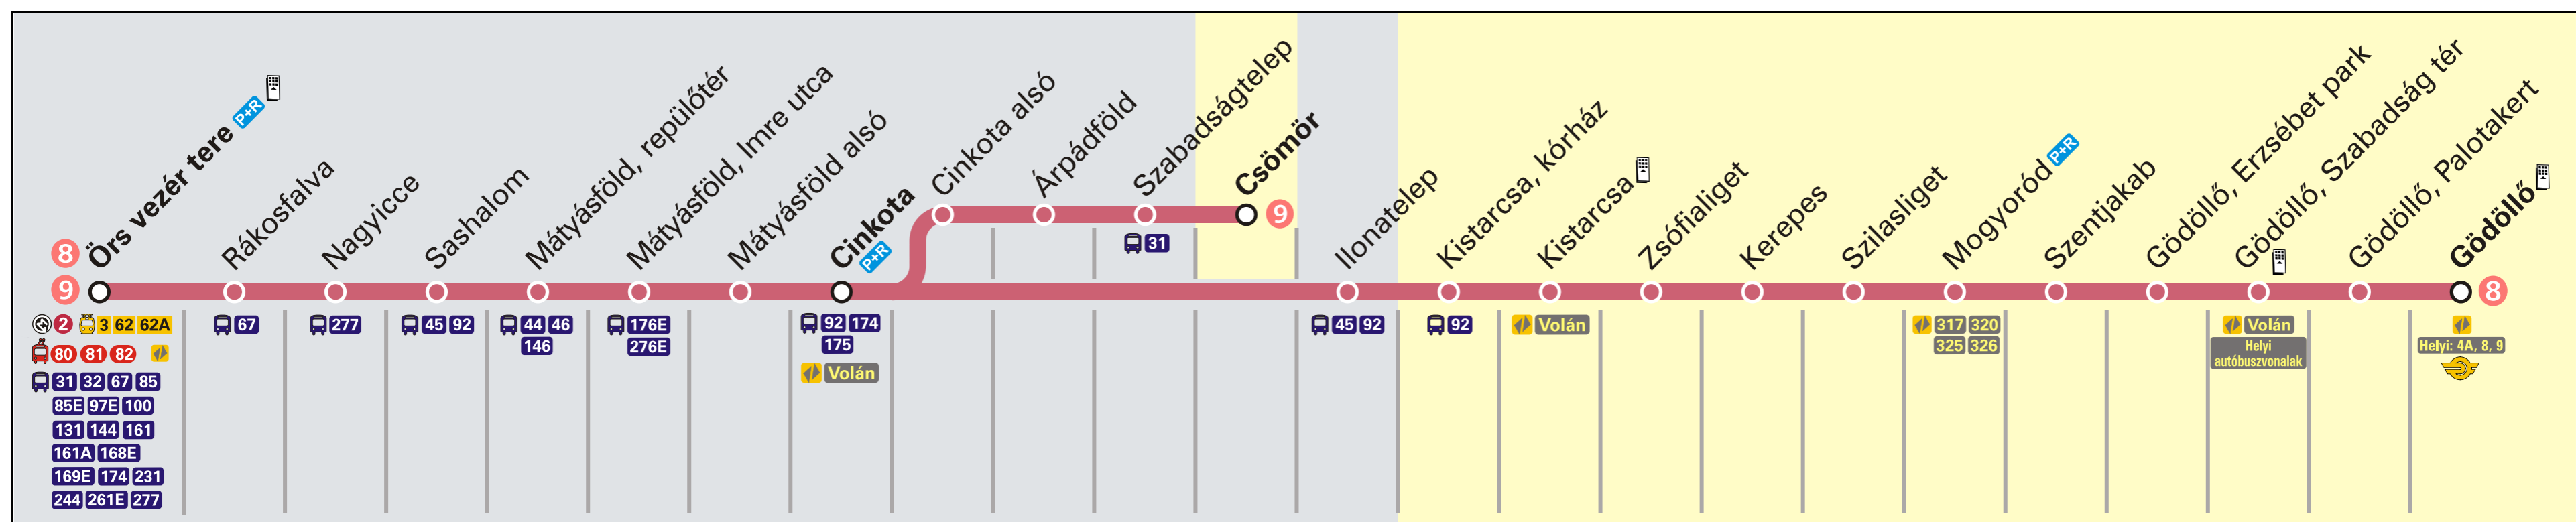

A megjelölt megállóhelyeken a mentejegy a pénztárban vásárolható. Ha Budapest közigazgatási határán kívüli megállóban nincs jegyvásárlási lehetőség, vagy a pénztár zárva van, akkor a jegy a vonaton a jegyvizsgálónál váltható!

Átszállóhely a metróra / Metro connection

Vasúti átszállóhely / Railway connection

Elővárosi autóbusz csatlakozási pont / Suburban bus connection

Parkoló, kerékpártároló / Parking-place

At the stops indicated, tickets can be bought at the ticket office. In case of stops outside the Budapest zone, where there are no ticket office, or the office is closed, tickets can be bought on the train, from the ticket inspector.

Örs vezér tere - (Csömör) - Gödöllő

Megállóhelyek és átszállási kapcsolatok / Stops and connections

06 1 258 4636 / www.bkv.hu

BKK BUDAPESTI KÖZLEKEDÉSI KÖZPONT

BKVZRT BKV. ÖNNEK JÁR.