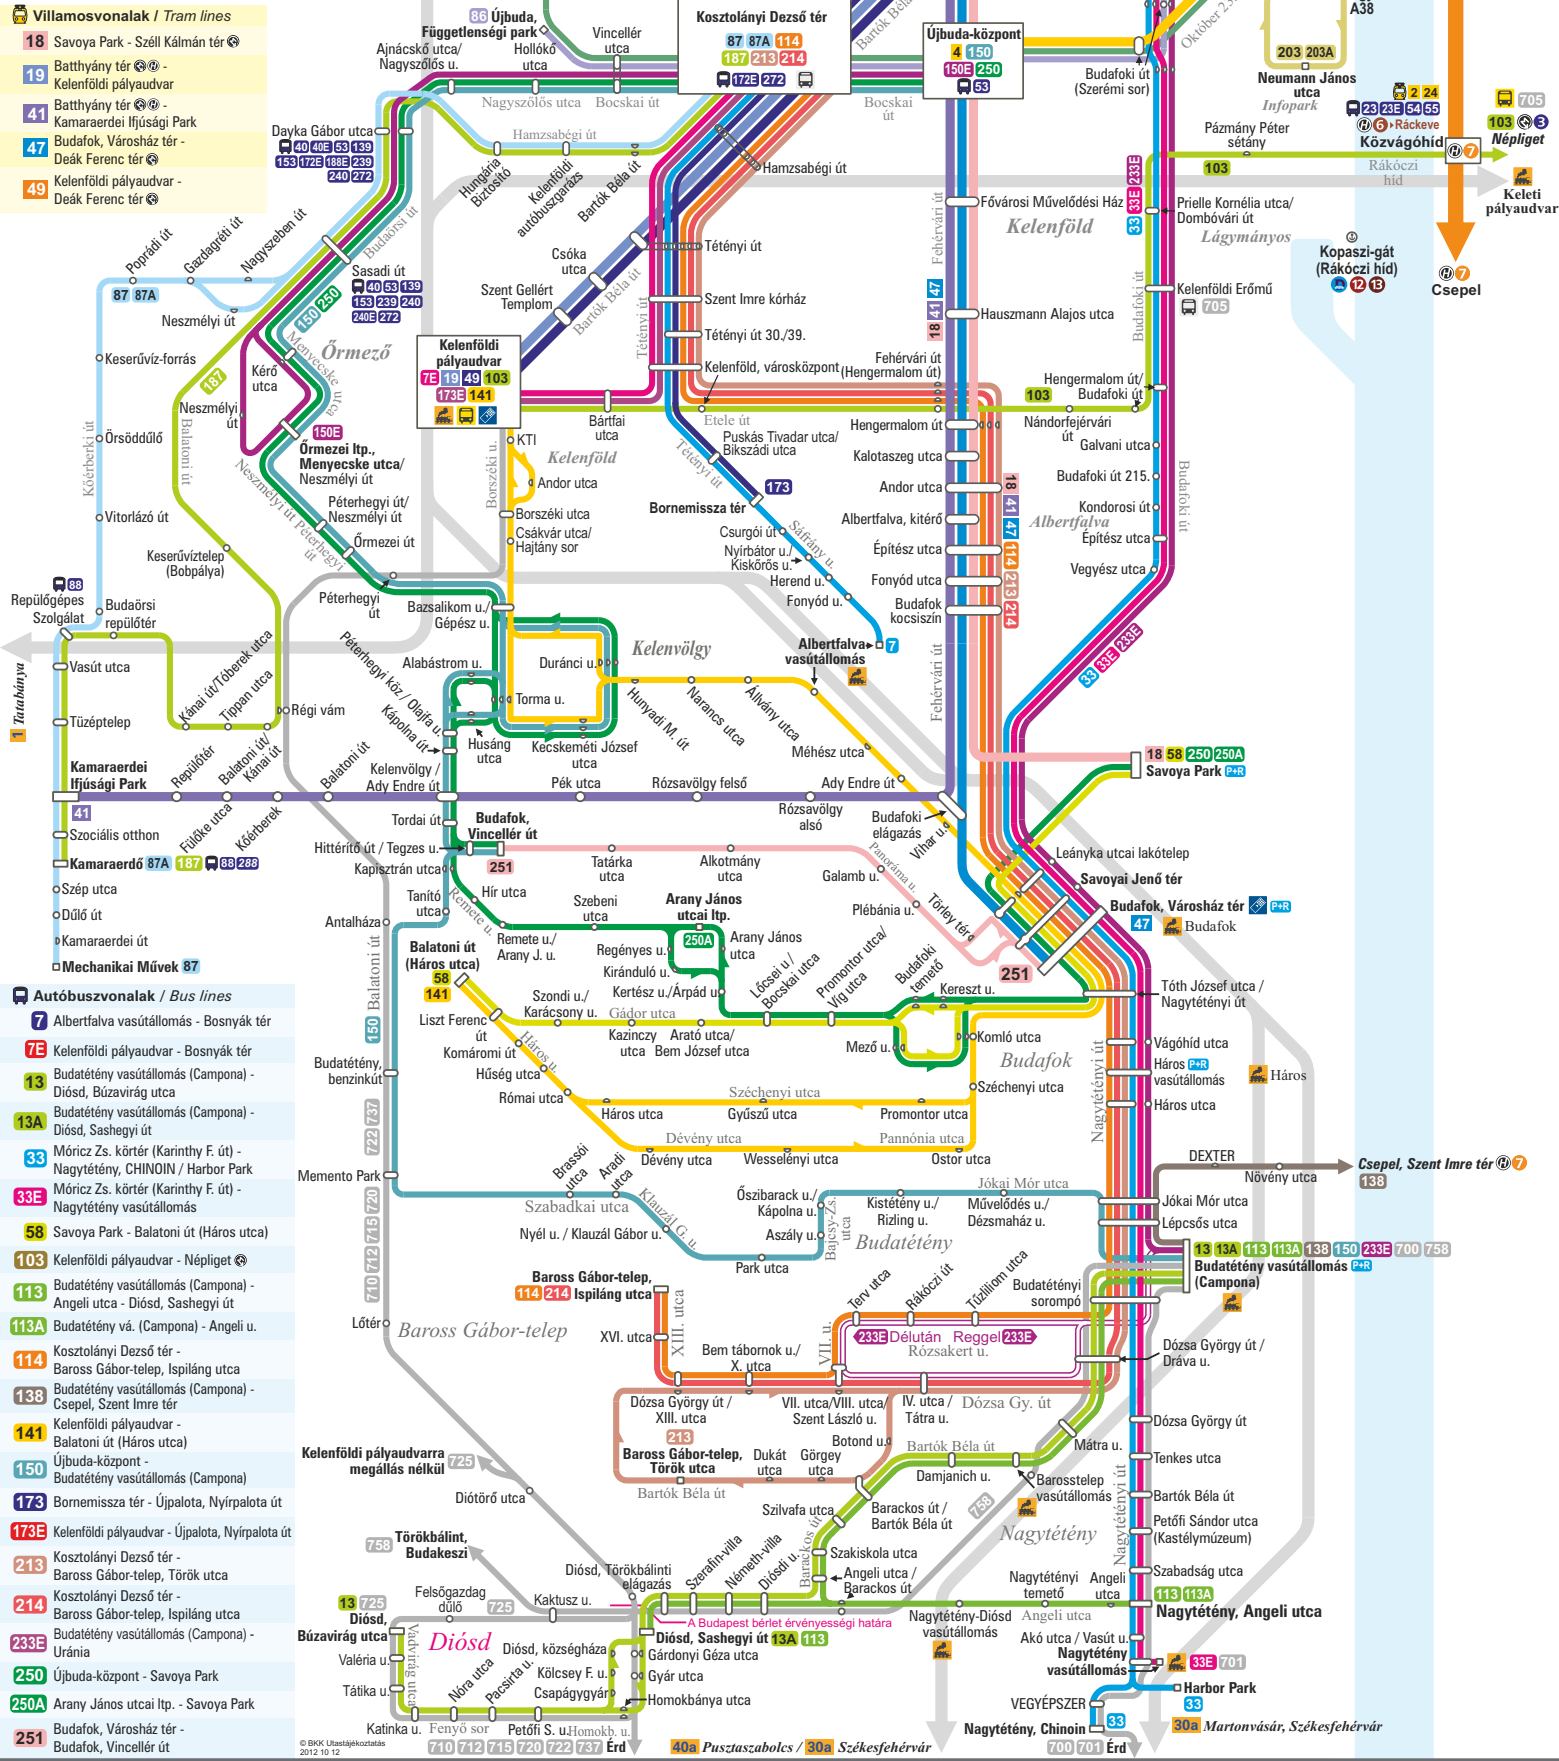

1. ### Autóbuszvonalak / Bus lines
2. 7 Albertfalva vasútállomás - Bosnyák tér
   - 7E Kelenföldi pályaudvar - Bosnyák tér
   - 13 Budatétény vasútállomás (Campona) - Diósd, Búzavirág utca
   - 13A Budatétény vasútállomás (Campona) - Diósd, Sashegyi út
   - 33 Móricz Zs. körtér (Karinthy F. út) - Nagytétény, CHINOIN / Harbor Park
   - 33E Móricz Zs. körtér (Karinthy F. út) - Nagytétény vasútállomás
   - 58 Savoya Park - Balatoni út (Háros utca)
   - 103 Kelenföldi pályaudvar - Népliget
   - 113 Budatétény vasútállomás (Campona) - Angeli utca - Diósd, Sashegyi út
   - 113A Budatétény vá. (Campona) - Angeli u.
   - 114 Kosztolányi Dezső tér - Baross Gábor-telep, Ispiláng utca
   - 138 Budatétény vasútállomás (Campona) - Csepel, Szent Imre tér
   - 141 Kelenföldi pályaudvar - Balatoni út (Háros utca)
   - 150 Újbuda-központ - Budatétény vasútállomás (Campona)
   - 173 Bornemissza tér - Újpalota, Nyírpalota út
   - 173E Kelenföldi pályaudvar - Újpalota, Nyírpalota út
   - 213 Kosztolányi Dezső tér - Baross Gábor-telep, Török utca
   - 214 Kosztolányi Dezső tér - Baross Gábor-telep, Ispiláng utca
   - 233E Budatétény vasútállomás (Campona) - Uránia
   - 250 Újbuda-központ - Savoya Park
   - 250A Arany János utcai ltp. - Savoya Park
   - 251 Budafok, Városház tér - Budafok, Vincellér út

© BKK Üzemeltetőközösség
2012.10.12