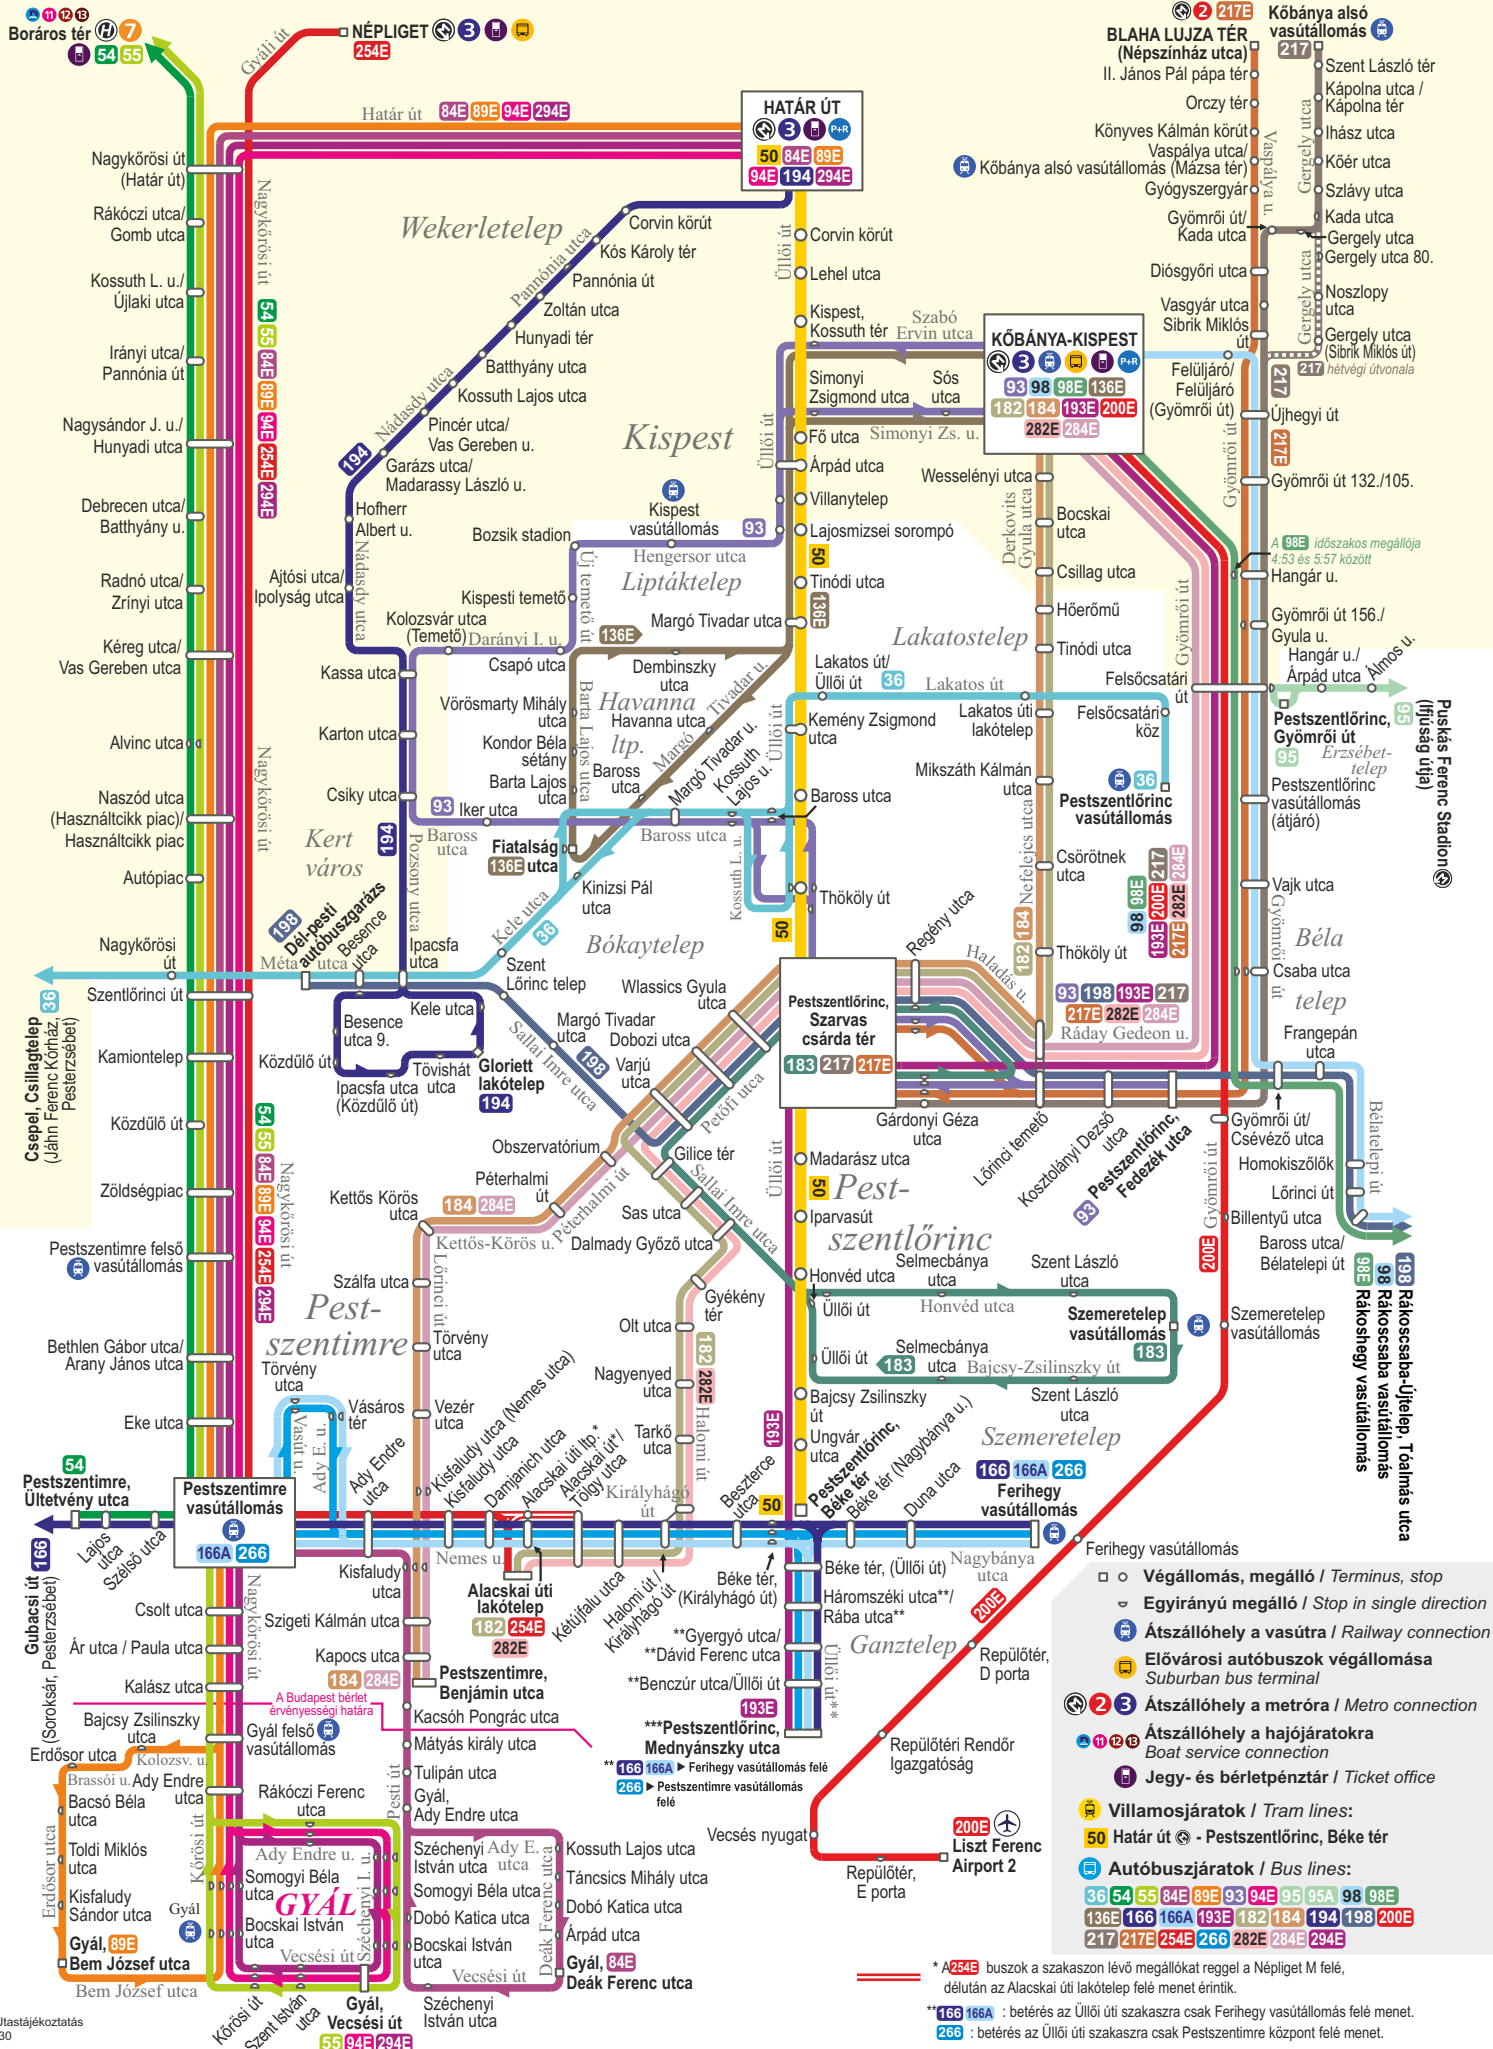

Pestszentlőrinc, Pestszentimre és Gyál közösségi közlekedése

- Végállomás, megálló / Terminus, stop
- Egyirányú megálló / Stop in single direction
- Átszállóhely a vasútra / Railway connection
- Elővárosi autóbusz terminál végállomása / Suburban bus terminal
- Átszállóhely a metróra / Metro connection
- Átszállóhely a hajózatokra / Boat service connection
- Jegy- és bérletpénztár / Ticket office

- Villamosjáratok / Tram lines:
50 Határ út - Pestszentlőrinc, Béke tér
- Autóbuszjáratok / Bus lines:
36 54 55 84E 89E 93 94E 95 95A 98 98E
136E 166 166A 193E 182 184 194 198 200E
217 217E 254E 266 282E 284E 294E

* A254E busok a szakaszon lévő megállókat reggel a Népliget M felé, délután az Alacsikai úti lakótelep felé menet érintik.
**166 166A : betérés az Üllői úti szakaszra csak Ferihegy vasútállomás felé menet.
**266 : betérés az Üllői úti szakaszra csak Pestszentimre központ felé menet.