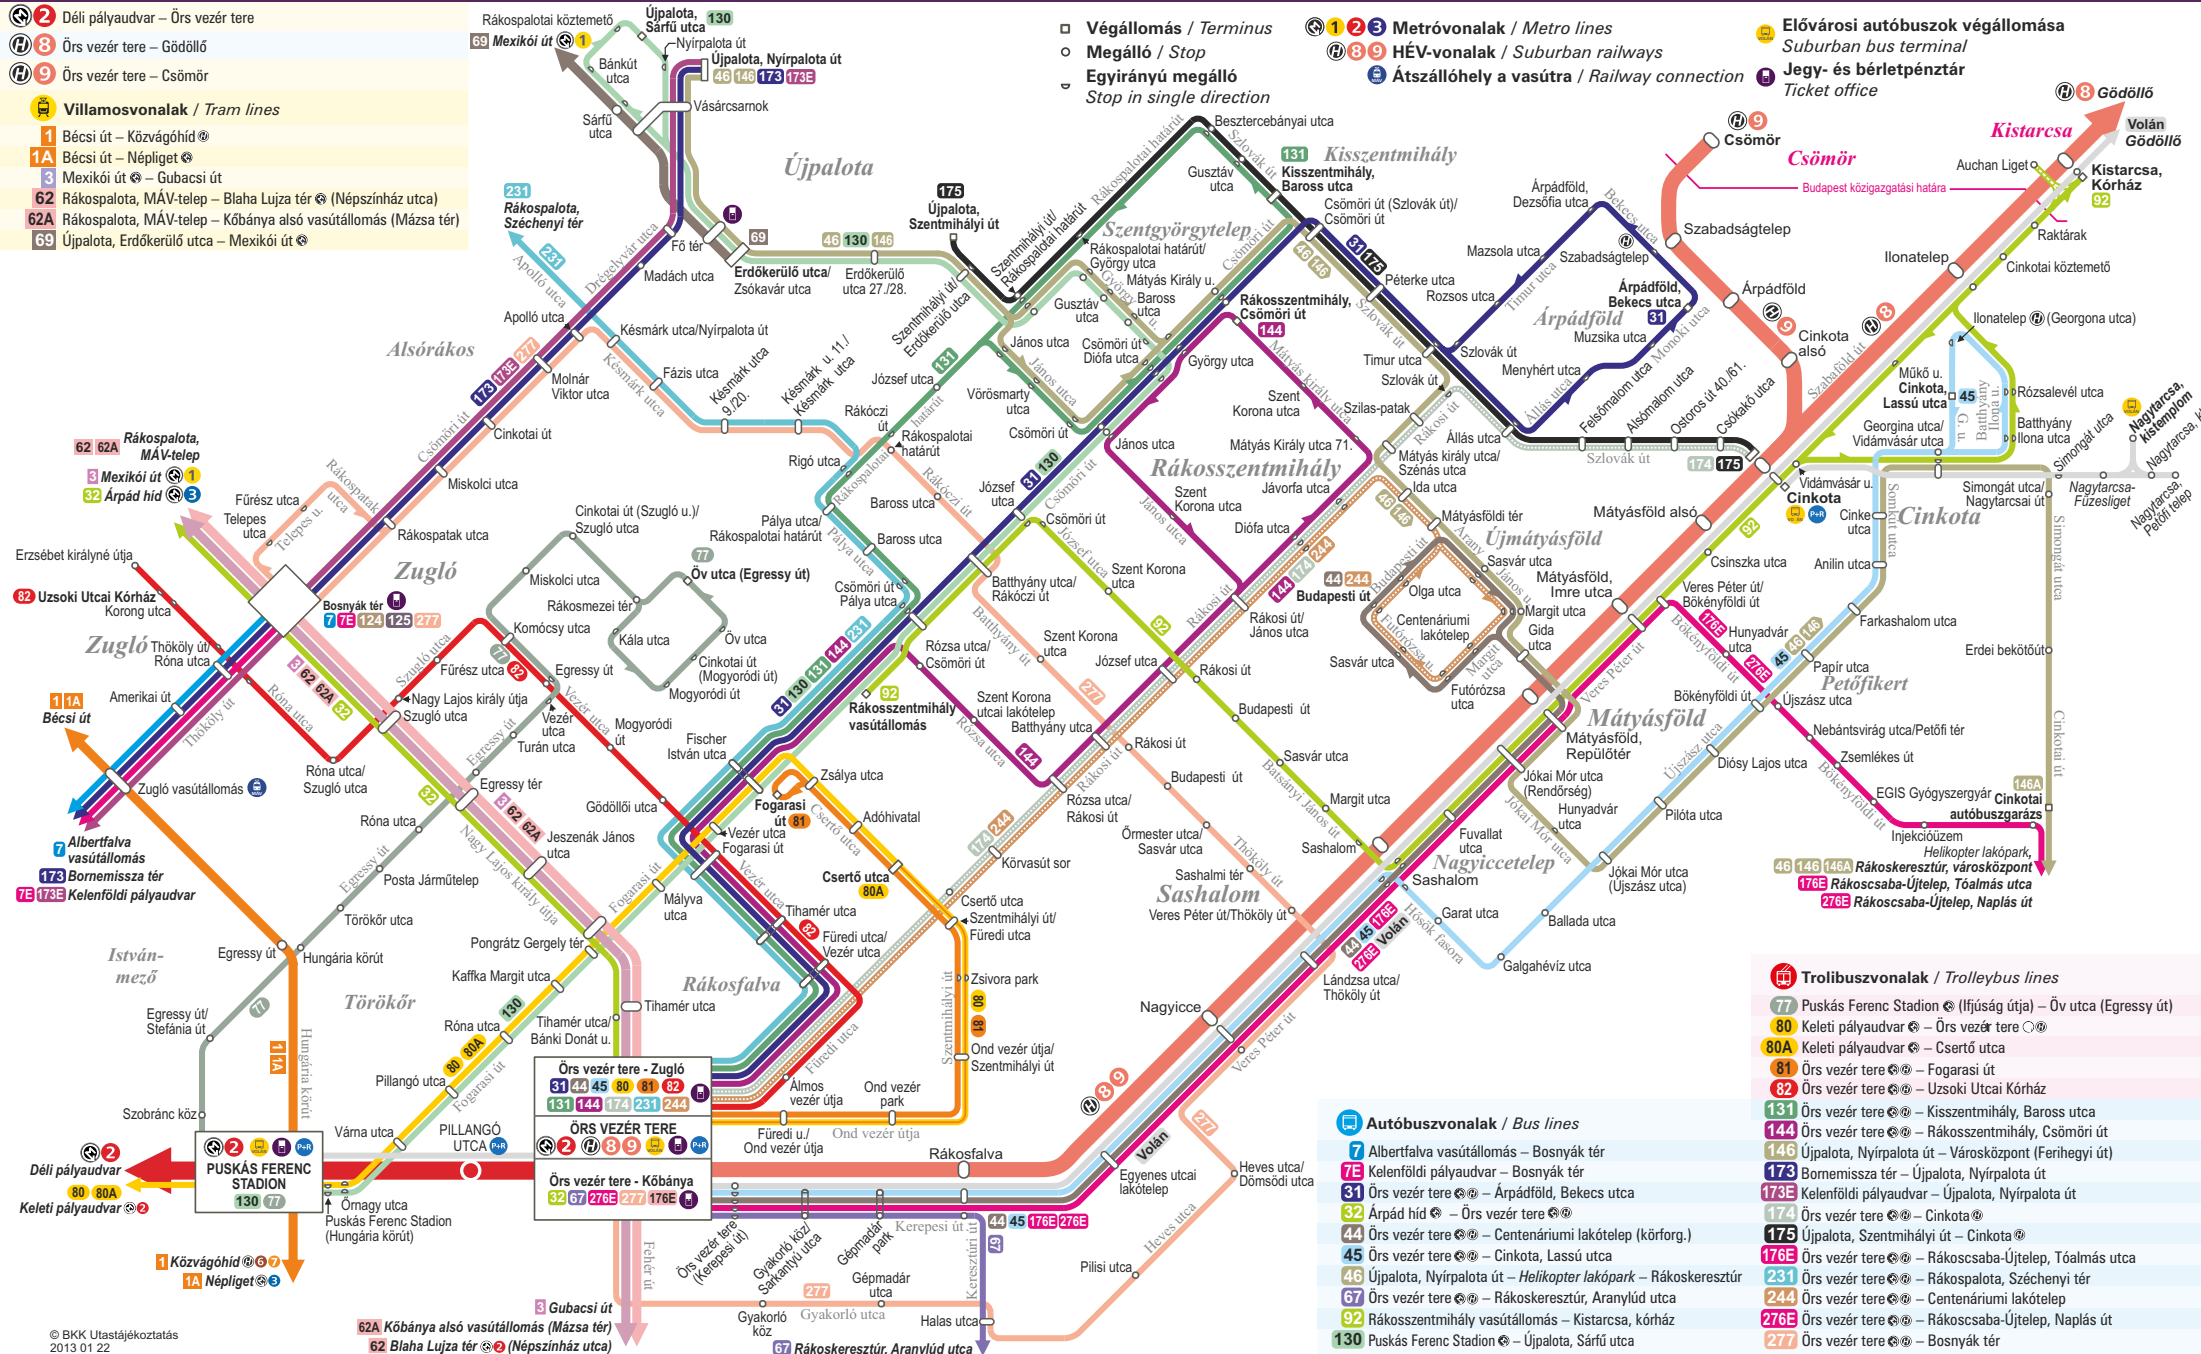

A XVI. kerület közösségi közlekedése

(Árpádföld, Cinkota, Mátyásföld, Sashalom, Rákosszentmihály valamint Rákosfalva, Törökőr)

- 2 Déli pályaudvar – Őrs vezér tere
- 8 Őrs vezér tere – Gödöllő
- 9 Őrs vezér tere – Csömör

Villamosvonalak / Tram lines

- 1 Bécsi út – Közvágóhid
- 1A Bécsi út – Népliget
- 3 Mexikói út – Gubacsi út
- 62 Rákospalota, MÁV-telep – Blaha Lujza tér (Népszínház utca)
- 62A Rákospalota, MÁV-telep – Kőbánya alsó vasútállomás (Máza tér)
- 69 Újpalota, Erdőkerülő utca – Mexikói út

- Végállomás / Terminus
- Megálló / Stop
- ↳ Egyirányú megálló / Stop in single direction

Metróvonalak / Metro lines

- 1 2 3 HÉV-vonalak / Suburban railways
- ↳ Átszállóhely a vasútra / Railway connection

Elővárosi autóbuszok végállomása

- Suburban bus terminal
- Jegy- és bérletpénztár / Ticket office

Őrs vezér tere - Zugló
31 44 45 80 81 82
131 144 174 231 244

ŐRS VEZÉR TERE
2 8 9

Őrs vezér tere - Kőbánya
32 67 276E 277 176E

1. ### Trolibuszvonalak / Trolleybus lines
2. 77 Puskás Ferenc Stadion (Ifjúsgútja) – Óv utca (Egressy út)
   - 80 Keleti pályaudvar – Őrs vezér tere
   - 80A Keleti pályaudvar – Csertő utca
   - 81 Őrs vezér tere – Fogarasi út
   - 82 Őrs vezér tere – Uzsoki Utcai Kórház
   - 131 Őrs vezér tere – Kisszentmihály, Baross utca
   - 144 Őrs vezér tere – Rákosszentmihály, Csömöri út
   - 146 Újpalota, Nyírpalota út – Városközpont (Ferihegyi út)
   - 173E Kelenföldi pályaudvar – Újpalota, Nyírpalota út
   - 174 Őrs vezér tere – Cinkota
   - 175 Újpalota, Szentmihályi út – Cinkota
   - 176E Őrs vezér tere – Rákosszabcsa-Útelep, Tóalmás utca
   - 231 Őrs vezér tere – Rákospalota, Szechenyi tér
   - 244 Őrs vezér tere – Centenárium lakótelep
   - 276E Őrs vezér tere – Rákosszabcsa-Útelep, Naplás út
   - 277 Őrs vezér tere – Bosnyák tér
3. ### Autóbuszvonalak / Bus lines
4. 7 Albertfalva vasútállomás – Bosnyák tér
   - 7E Kelenföldi pályaudvar – Bosnyák tér
   - 31 Őrs vezér tere – Árpádföld, Bekecs utca
   - 32 Árpád híd – Őrs vezér tere
   - 44 Őrs vezér tere – Centenárium lakótelep (körforg.)
   - 45 Őrs vezér tere – Cinkota, Lassú utca
   - 46 Újpalota, Nyírpalota út – Helikopter lakópark – Rákosszentmihály, Csömöri út
   - 67 Őrs vezér tere – Rákosszentmihály, Aranylúd utca
   - 92 Rákosszentmihály vasútállomás – Kistarcsa, kórház
   - 130 Puskás Ferenc Stadion – Újpalota, Sárfa utca