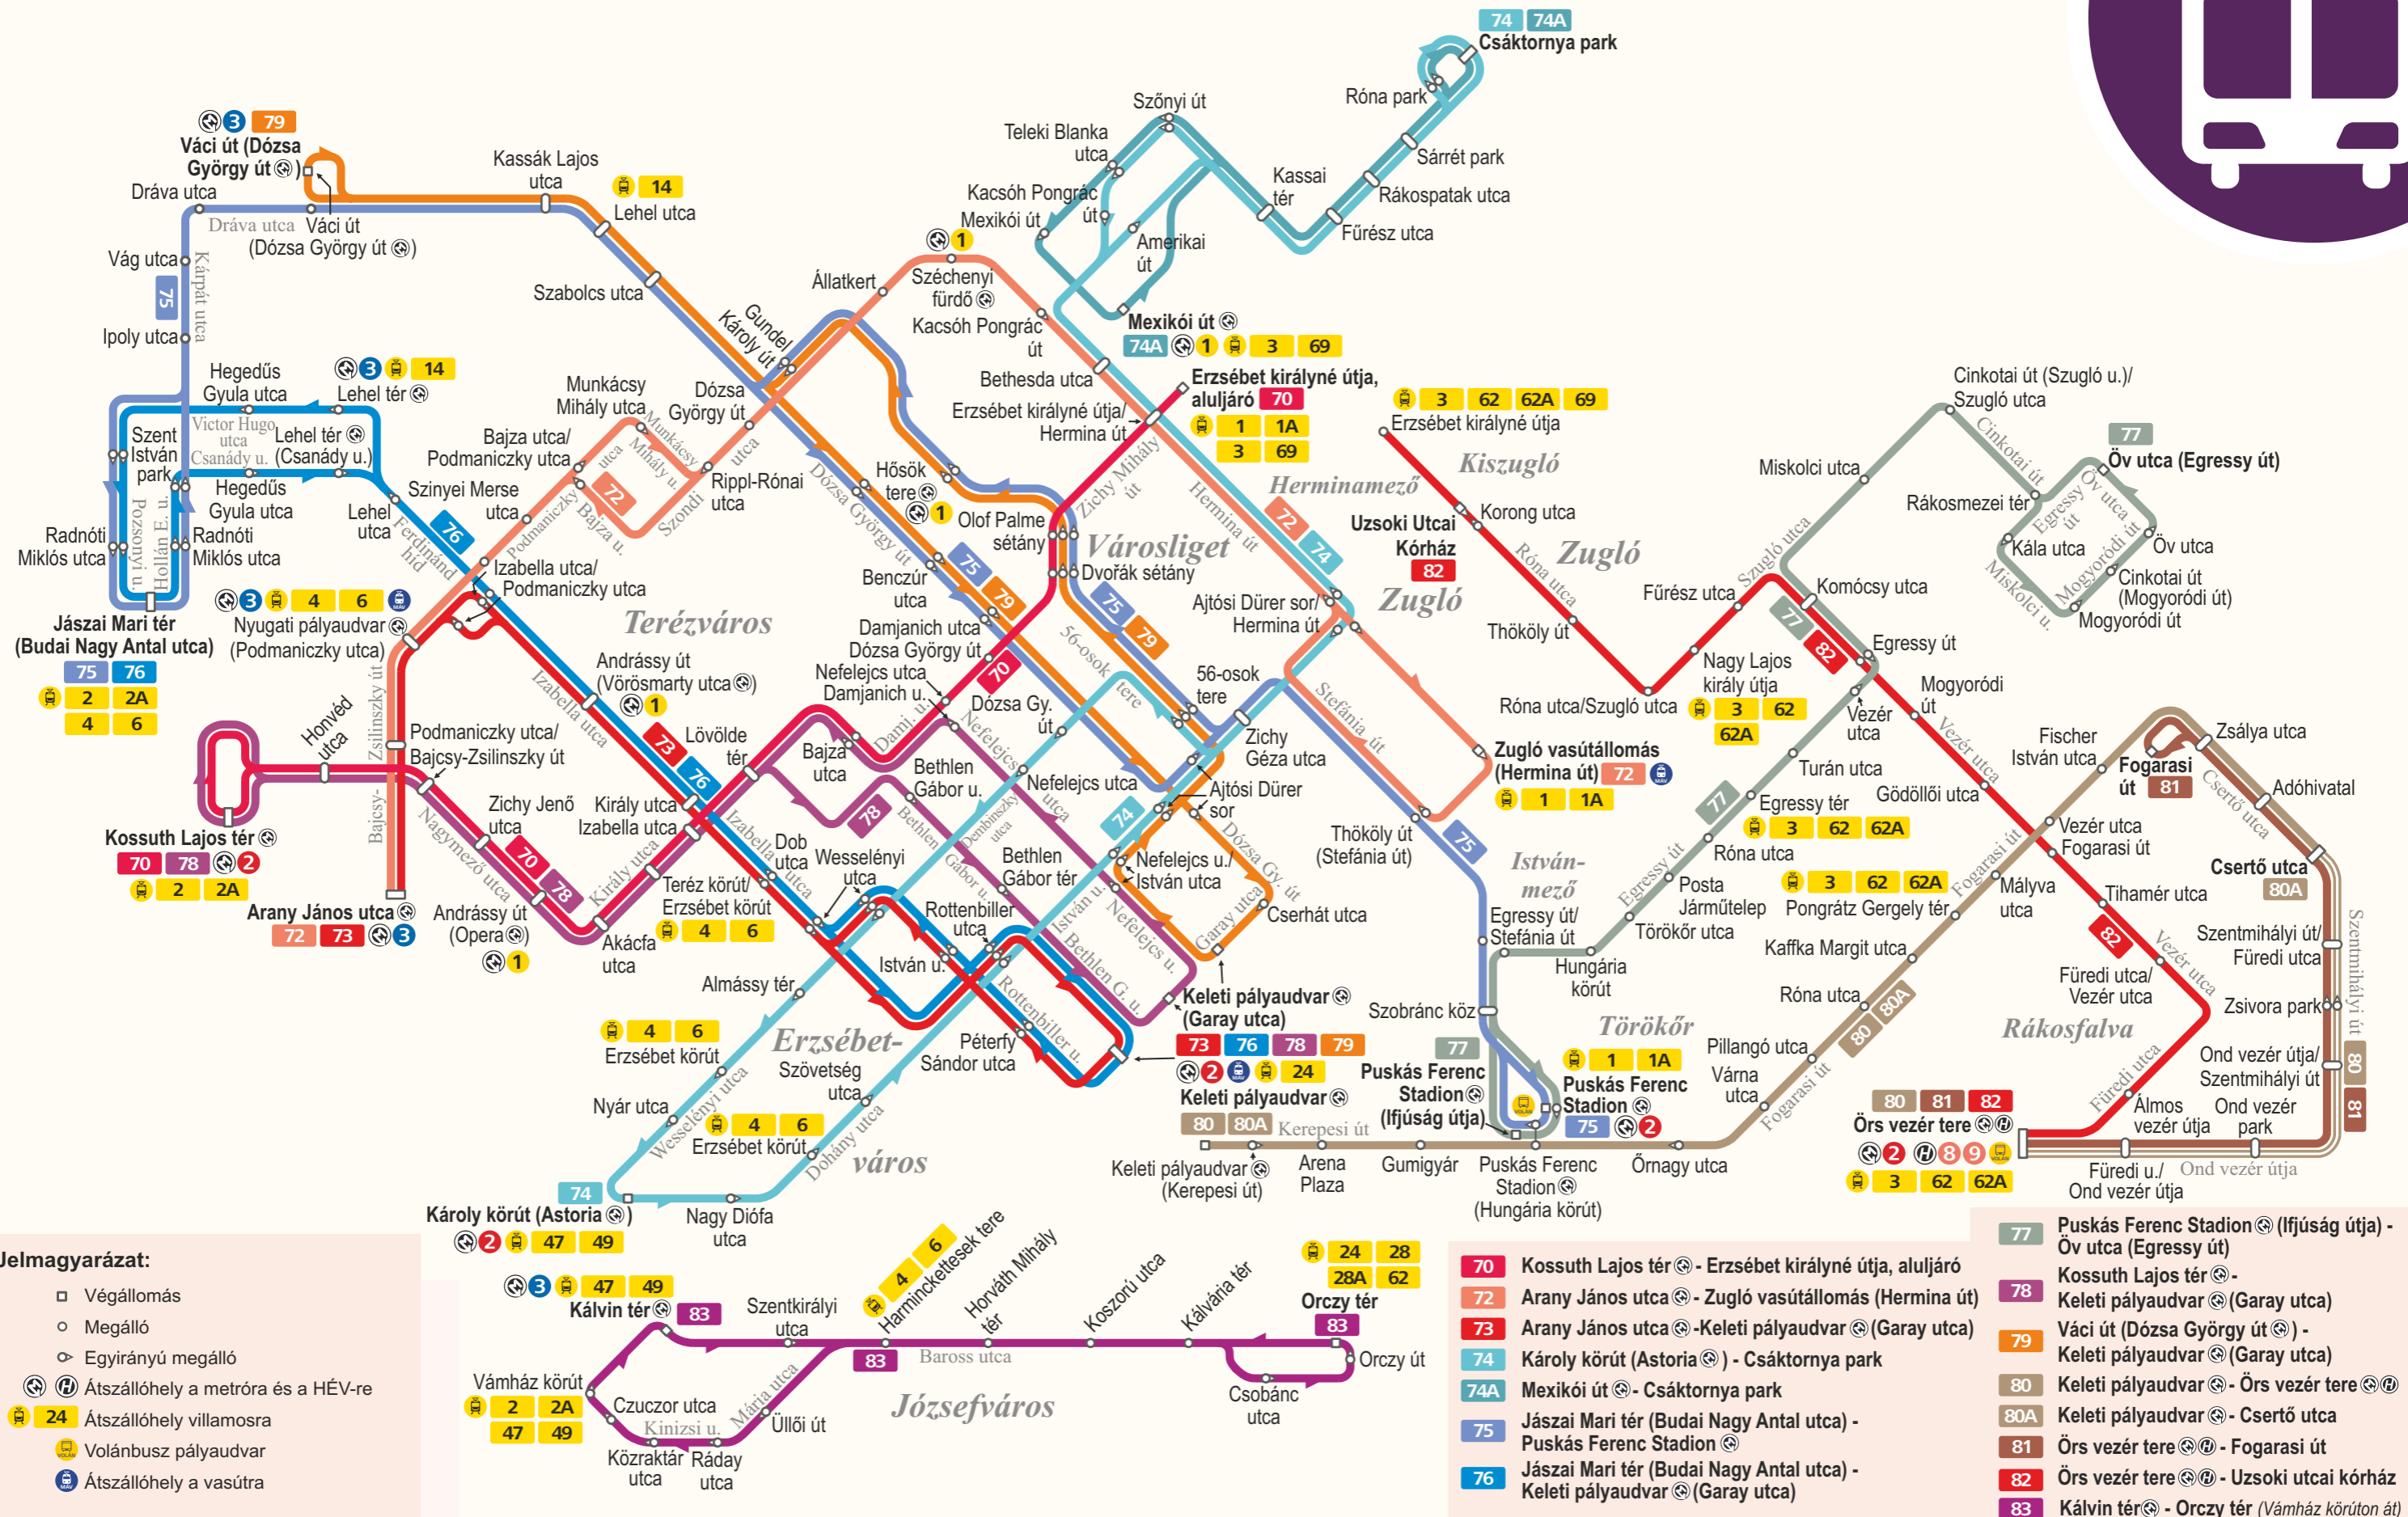

Budapest trolibuszhálózata

Jelmagyarázat:

- Végállomás
- Megálló
- ➔ Egyirányú megálló
- ⊕ Átszállóhely a metróra és a HÉV-re
- 🚋 24 Átszállóhely villamosra
- 🚏 Volánbusz pályaudvar
- 🚆 Átszállóhely a vasútra

- 70 Kossuth Lajos tér - Erzsébet királyné útja, aluljáró
- 72 Arany János utca - Zugló vasútállomás (Hermina út)
- 73 Arany János utca - Keleti pályaudvar (Garay utca)
- 74 Károly körút (Astoria) - Csáktornya park
- 74A Mexikói út - Csáktornya park
- 75 Jászai Mari tér (Budai Nagy Antal utca) - Puskás Ferenc Stadion
- 76 Jászai Mari tér (Budai Nagy Antal utca) - Keleti pályaudvar (Garay utca)
- 77 Puskás Ferenc Stadion (Ifjúság útja) - Örs vezér tere
- 78 Kossuth Lajos tér - Keleti pályaudvar (Garay utca)
- 79 Váci út (Dózsa György út) - Keleti pályaudvar (Garay utca)
- 80 Keleti pályaudvar - Örs vezér tere
- 80A Keleti pályaudvar - Csertő utca
- 81 Örs vezér tere - Fogarasi út
- 82 Örs vezér tere - Uzsoki utcai kórház
- 83 Kálvin tér - Orczy tér (Vámház körúton át)