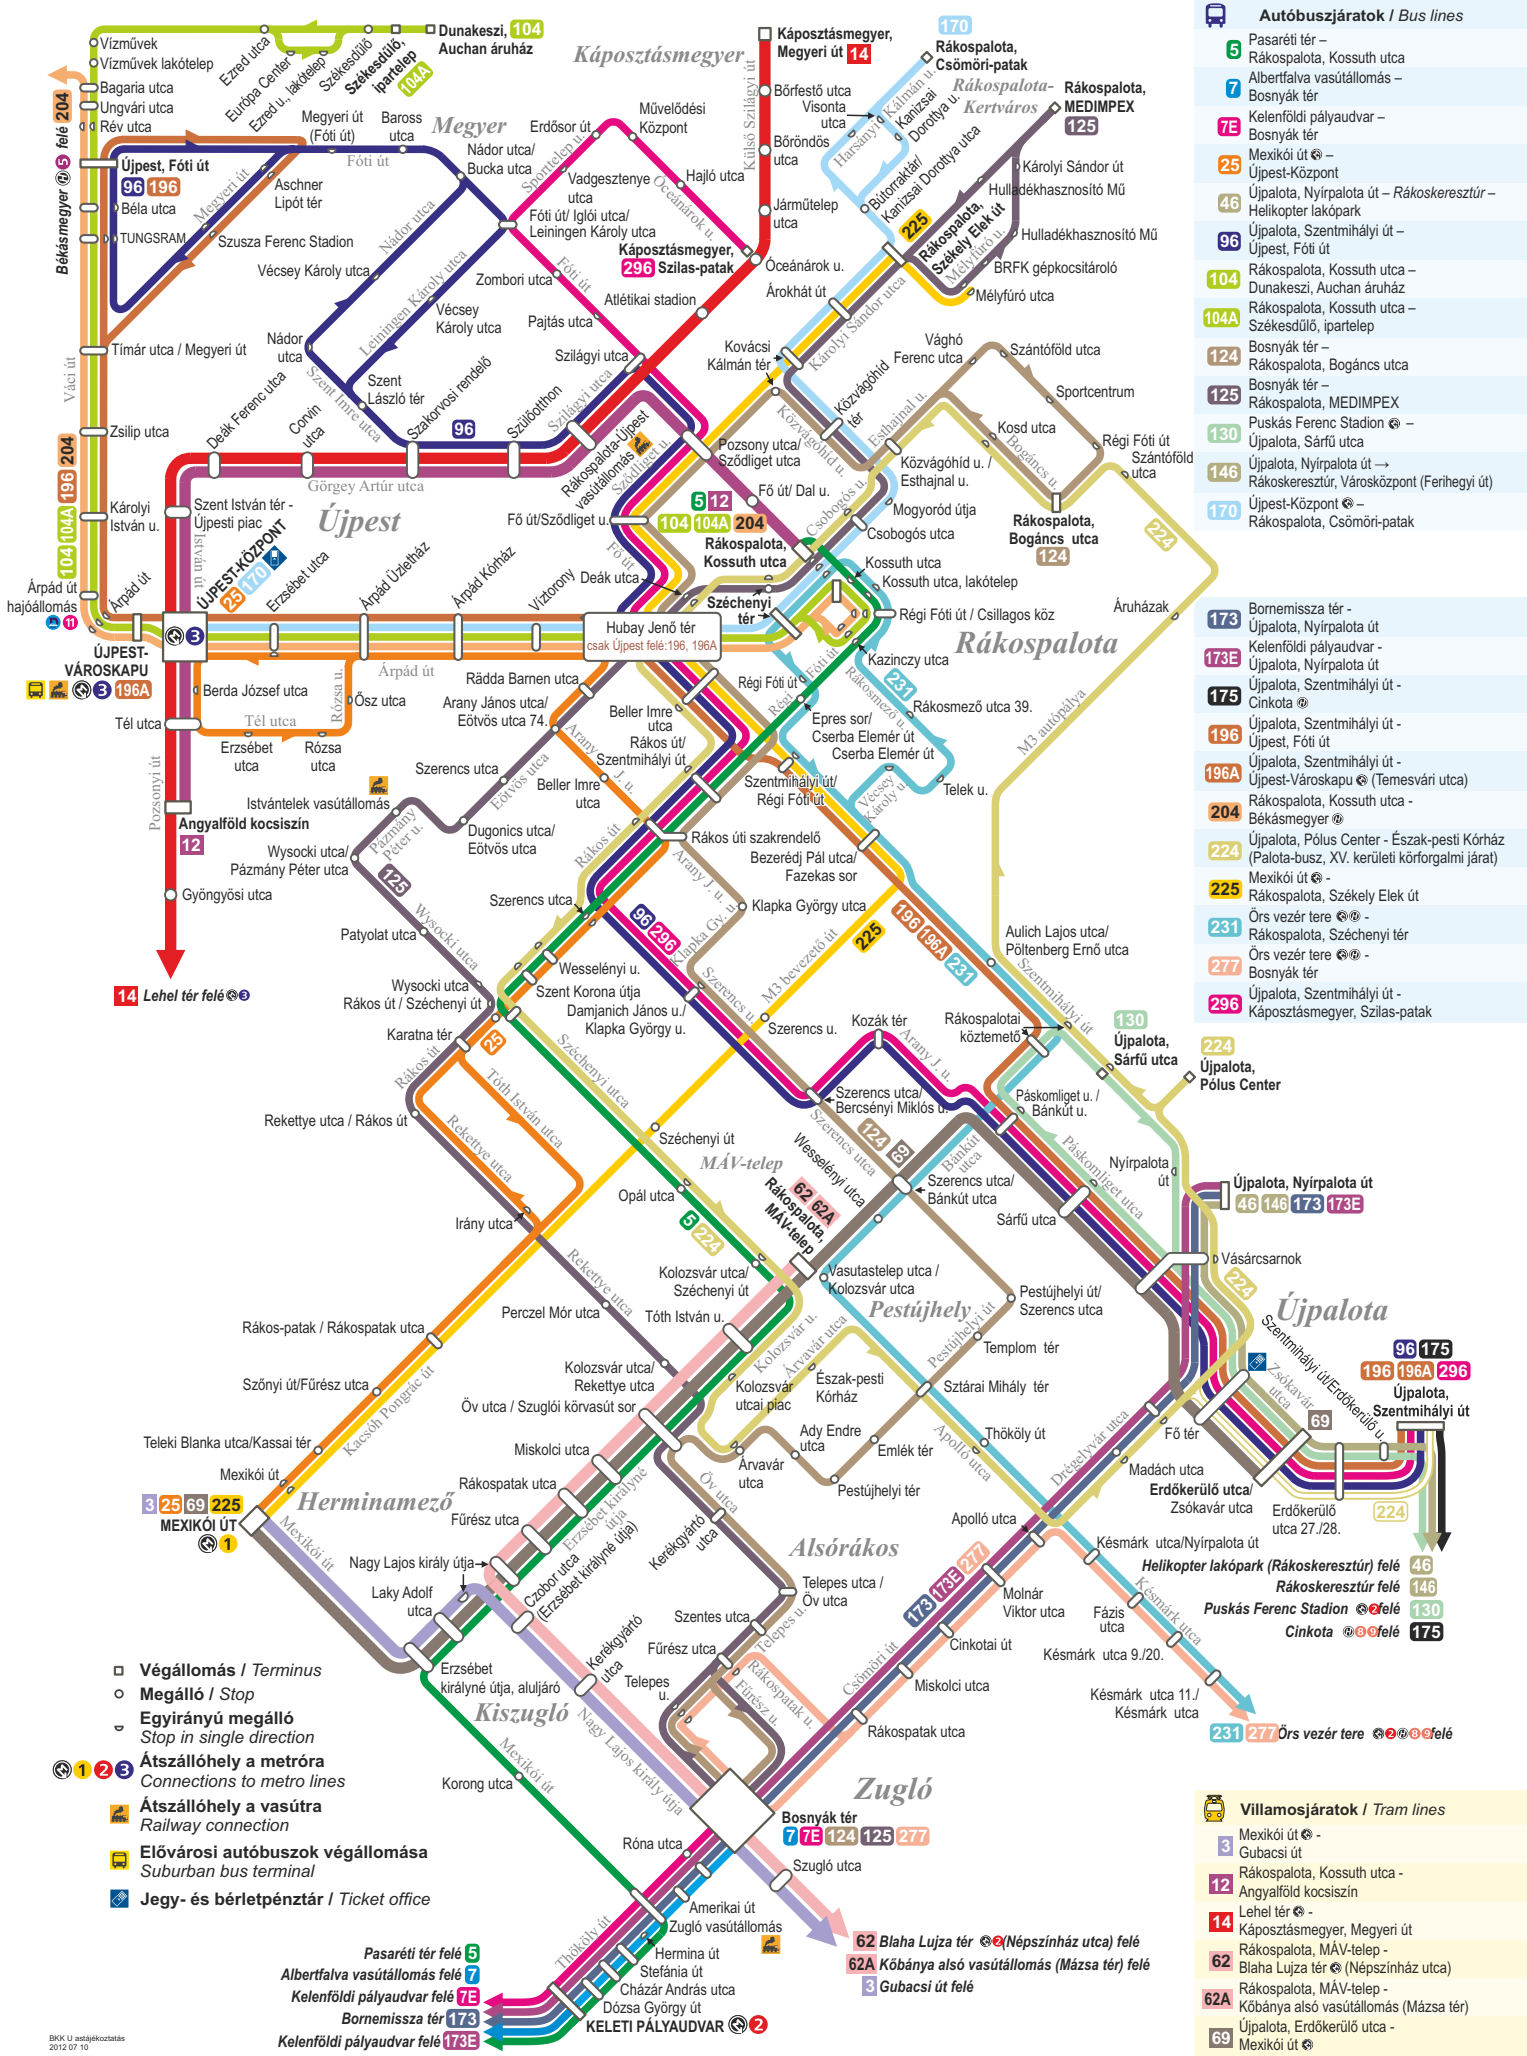

# Rákospalota közösségi közlekedése / Transport Network in Rákospalota

- Autóbuszjáratok / Bus lines**
- 5 Pasaréti tér – Rákospalota, Kossuth utca
  - 7 Albertfalva vasútállomás – Bosnyák tér
  - 7E Kelenföldi pályaudvar – Bosnyák tér
  - Mexikói út ☉ – Újpest-Központ
  - 25 Újpest-Központ
  - 46 Újpalota, Nyirpalota út – Rákoskeresztúr – Helikopter lakópark
  - 96 Újpalota, Szentmihályi út – Újpest, Főti út
  - 104 Rákospalota, Kossuth utca – Dunakeszi, Auchan áruház
  - 104A Rákospalota, Kossuth utca – Székesújló, ipartelep
  - 124 Bosnyák tér – Rákospalota, Bogács utca
  - 125 Bosnyák tér – Rákospalota, MEDIMPEX
  - 130 Puskás Ferenc Stadion ☉ – Újpalota, Sárfü utca
  - 146 Újpalota, Nyirpalota út → Rákoskeresztúr, Városközpont (Ferihegyi út)
  - 170 Újpest-Központ ☉ – Rákospalota, Csömöri-patak
  - 173 Bormissza tér – Újpalota, Nyirpalota út
  - 173E Kelenföldi pályaudvar – Újpalota, Nyirpalota út
  - 175 Újpalota, Szentmihályi út – Cinkota ☉
  - 196 Újpalota, Szentmihályi út – Újpest, Főti út
  - 196A Újpalota, Szentmihályi út – Újpest-Városkapu ☉ (Temesvári utca)
  - 204 Rákospalota, Kossuth utca – Békásmegyér ☉
  - 224 Újpalota, Pólus Center – Észak-pesti Kórház (Palota-busz, XV. kerületi kórforgalmi járat)
  - 225 Mexikói út ☉ – Rákospalota, Székely Elek út
  - 231 Órs vezér tere ☉☉ – Rákospalota, Széchenyi tér
  - 277 Órs vezér tere ☉☉ – Bosnyák tér
  - 296 Újpalota, Szentmihályi út – Káposztásmegyér, Szilas-patak
  - 224 Újpalota, Pólus Center
  - 46 Újpalota, Nyirpalota út
  - 146 Újpalota, Szentmihályi út
  - 173 Újpalota, Szentmihályi út
  - 173E Újpalota, Szentmihályi út
  - 96 Újpalota, Szentmihályi út
  - 175 Újpalota, Szentmihályi út
  - 196 Újpalota, Szentmihályi út
  - 196A Újpalota, Szentmihályi út
  - 296 Újpalota, Szentmihályi út
  - 46 Helikopter lakópark (Rákoskeresztúr) felé
  - 146 Rákoskeresztúr felé
  - 130 Puskás Ferenc Stadion ☉ felé
  - 175 Cinkota ☉☉ felé
  - 231 Órs vezér tere ☉☉☉☉ felé
- Villamosjáratok / Tram lines**
- 3 Mexikói út ☉ – Gubacsi út
  - 12 Rákospalota, Kossuth utca – Angyalföld kocsiszín
  - 14 Káposztásmegyér, Megyeri út
  - 62 Rákospalota, MÁV-telep – Blaha Lujza tér ☉ (Népszínház utca)
  - 62A Rákospalota, MÁV-telep – Kőbánya alsó vasútállomás (Máza tér)
  - 69 Újpalota, Erdőkerülő utca – Mexikói út ☉
- Legend:**
- Végállomás / Terminus
  - Megálló / Stop
  - ◡ Egyirányú megálló / Stop in single direction
  - ☉ 1 2 3 Átszállóhely a metróra / Connections to metro lines
  - 🚆 Átszállóhely a vasútra / Railway connection
  - 🚌 Elővárosi autóbuszok végállomása / Suburban bus terminal
  - 🎫 Jegy- és biletpénztár / Ticket office