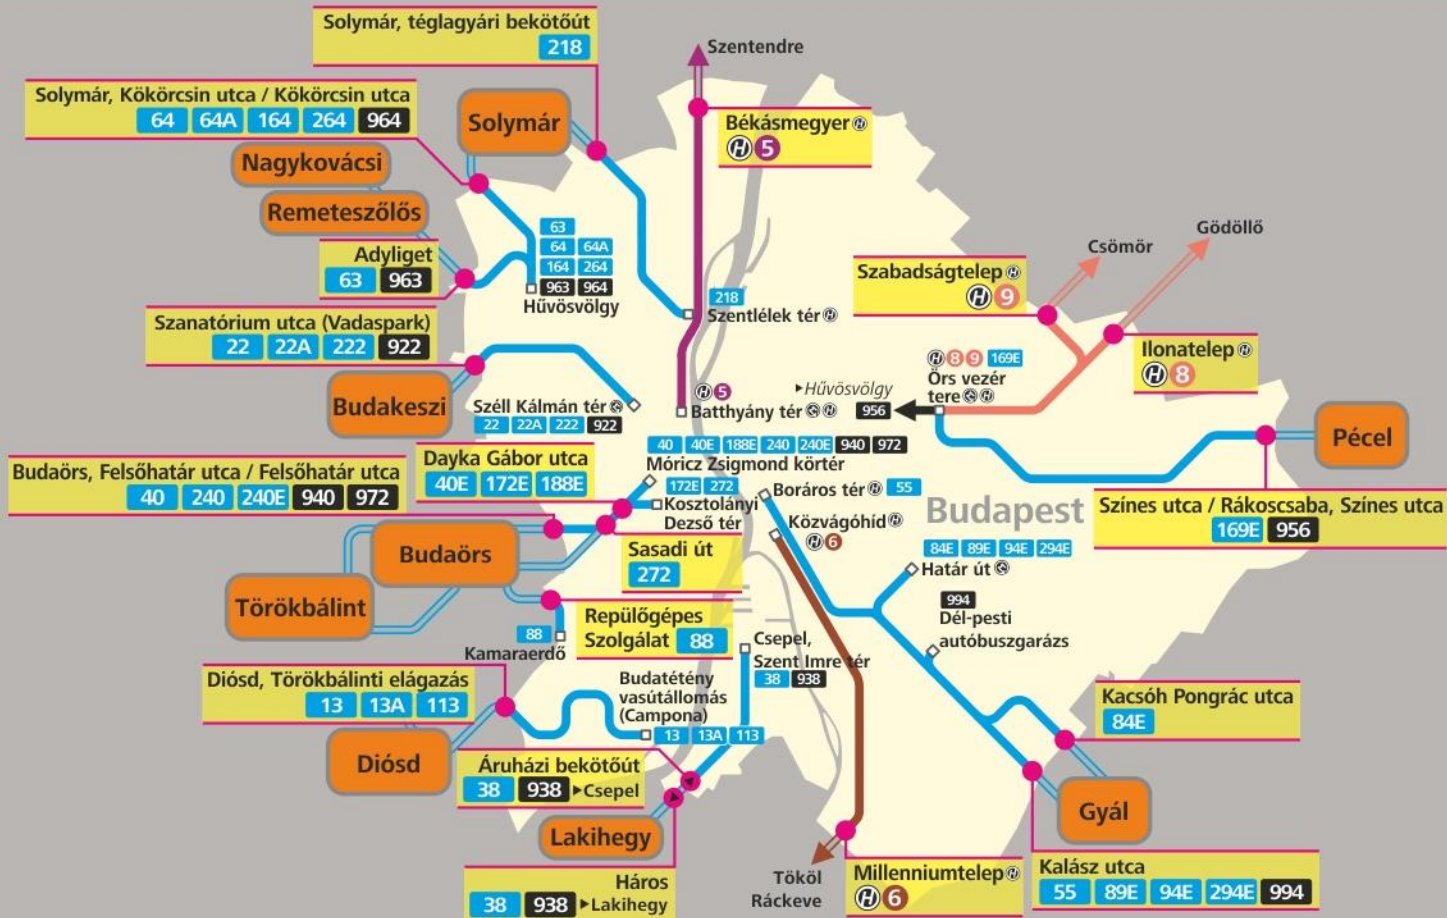

A Budapest-jegyekkel és -bérletekkel igénybe vehető szakaszok határai

Validity zone crossing points of Budapest Tickets and Passes

Budapest-bérletekkel és Budapest-jegyekkel igénybe vehető szakaszok
 Sections where Budapest Passes and Budapest Tickets are valid

Csak HÉV menetjegyekkel igénybe vehető szakaszok
 Sections where only suburban railway (HÉV) tickets are valid

Csak vonaljeggyel, környéki jeggyel és bérletekkel, illetve helyi bérletekkel igénybe vehető szakaszok
 Sections where only single tickets, metropolitan area single tickets and passes as well as local passes are valid

Budapest-bérletekkel és Budapest-jegyekkel igénybe vehető szakasz utolsó megállója
 Validity zone crossing points of Budapest Passes and Budapest Tickets