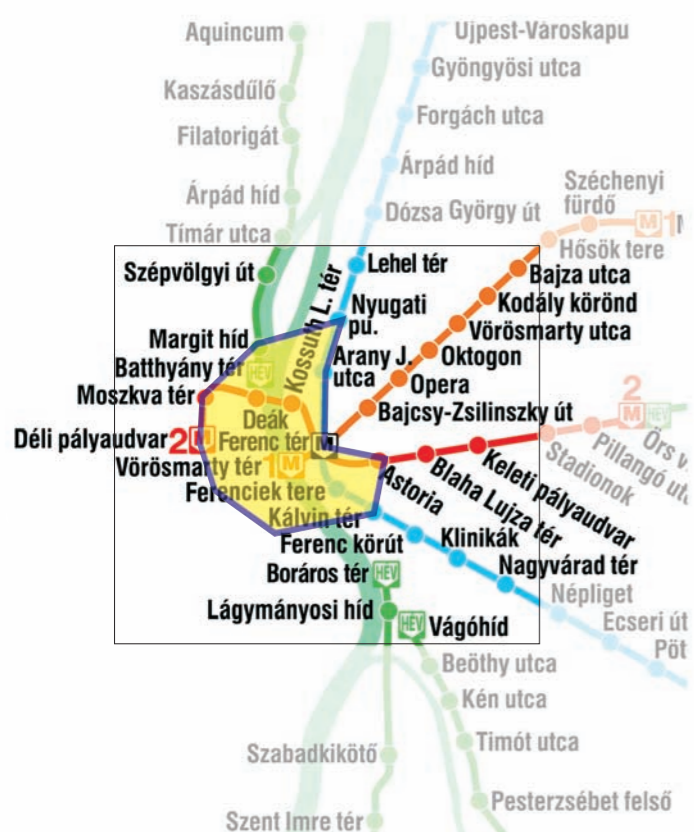

# Utazzon BKV-val a tűzijátékra!

A Dunához közeli belső városrészeket a felszíni járatok elkerülik 2010. augusztus 20-án 18 órától (egyres vonalakon már korábban módosul a közlekedés, többek között a hidak lezárása miatt). A hidak közül a Lánchíd várhatóan 15 órától, az Erzsébet híd 18 órától lesz lezárva, a Szabadság híd, a Margit híd és a Petőfi híd előreláthatólag nyitva lesz a villamos-közlekedés számára.

**A metróvonalakon, valamint a fontosabb villamos és autóbusz járatokon a tűzijátékhoz való beutazást elősegítendő, sűrűbben közlekedtetjük járatainkat. A Duna-part megközelítésére elsősorban a metrókat ajánljuk.**

**Az ünnepnapra meghirdetett menetrendhez képest az alábbi járatok sűrűbben közlekednek:**

▶ 1, 3, 4, 6, 14, 17, 18, 19, 21, 24, 28, 47, 50, 52, 59, 61, 69

▶ 70, 72, 74, 74A, 75, 76, 77, 78, 80, 82

▶ 5, 7, 7E, 8, 11, 16A, 20E, 23, 25, 26, 29, 31, 32, 33, 34, 44, 45, 53, 55, 90, 90A, 66, 67, 68, 71, 85, 95, 98, 99, 103, 105, 106, 112, 115, 120, 123A, 136E, 137, 139, 147, 149, 153, 155, 159, 160, 173, 173E, 181, 182, 184, 194, 196A, 200E, 202E, 212, 218, 220, 237, 240, 272, 294E

Kora esti óráktól a felszíni közlekedéstől elzárt terület. Javasoljuk a metró használatát.

Rendkívüli **mentesítő járatok** közlekednek Csepelen a Szent Imre tértől: 36A, 38B, 148A és 151A jelzéssel.

A munkaszüneti napon egyébként nem közlekedő járatok közül a kora esti órákban, valamint 22 órától kb. **éjfélig járnak** a következők: 122; 150E; 240E; 261E.