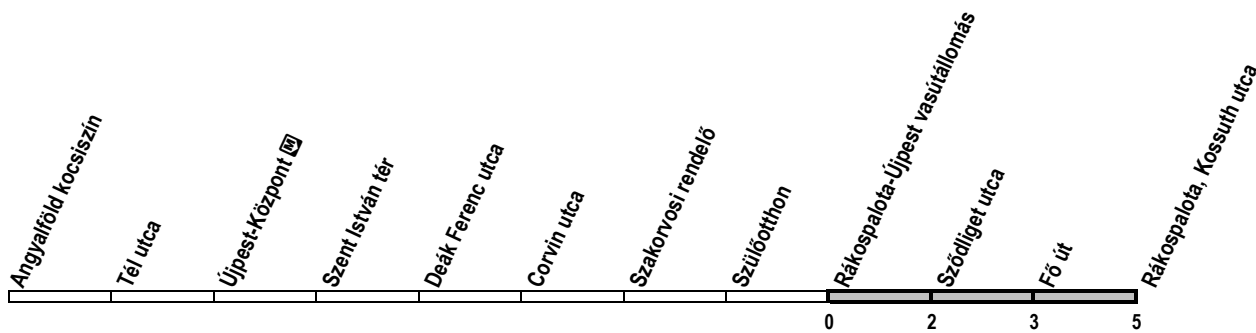

12

Rákospalota-Újpest vasútállomás → Rákospalota, Kossuth utca

Útvonal: / Route: / Fahrtroute: Angyalföld ksz - Pozsonyi utca - István út - Újpest-Központ - Görgey Artúr utca - Szilágyi utca - aluljáró - Pozsony utca - Fő út - Rákospalota, Kossuth utca vá.

A feltüntetett adatok az **EBBŐL A MEGÁLLÓBÓL** történő indulási időpontokat és követési időket jelzik. / Departure and average journey times / Abfahrten und durchschnittliche Fahrzeit

Az adatok tájékoztató jellegűek. A menetrendtől eltérések előfordulhatnak. / Schedule is subject to change. / Fahrplanänderungen vorbehalten.

Érvényes: 2009.12.01-től / Valid from: / Gültig von: 01.12.2009.

Óra	Munkanapokon ① - ⑤		
H/U	Perc / minutes / Minuten		
3			
4	47, 52		
5	12, 26, 41, 56		
6	11, 26, 41, 56		
7	11, 26, 41, 56		
8	11, 26, 41, 56		
9	11, 26, 41, 56		
10	11, 26, 41, 56		
11	11, 26, 41, 56		
12	11, 26, 41, 56		
13	11, 26, 41, 56		
14	11, 26, 41, 56		
15	11, 26, 41, 56		
16	11, 26, 41, 56		
17	11, 26, 41, 56		
18	11, 26, 41, 56		
19	11, 26, 41, 56		
20	11, 26, 41, 56		
21	11, 27, 47		
22	07, 27, 47		
23	07, 32		
0			
Óra	Szombaton ⑥	Óra	Munkaszüneti napokon ⑦
H/U	Perc / minutes / Minuten	H/U	Perc / minutes / Minuten
3		3	
4	47, 52	4	47, 52
5	12, 27, 47	5	12, 27, 47
6	07, 26, 41, 56	6	07, 27, 47
7	11, 26, 41, 56	7	07, 27, 47
8	11, 26, 41, 56	8	07, 27, 47
9	00, 11, 26, 41, 56	9	07, 27, 42, 47
10	11, 26, 41, 56	10	07, 27, 47
11	11, 26, 41, 56	11	07, 27, 47
12	11, 26, 41, 56	12	07, 27, 47
13	11, 27, 47	13	07, 27, 47
14	07, 27, 47	14	07, 27, 47
15	07, 27, 47	15	07, 27, 47
16	07, 27, 47	16	07, 27, 47
17	07, 27, 47	17	07, 27, 47
18	07, 27, 47	18	07, 27, 47
19	07, 27, 47	19	07, 27, 47
20	07, 27, 47	20	07, 27, 47
21	07, 27, 47	21	07, 27, 47
22	07, 27, 47	22	07, 27, 47
23	07, 32	23	07, 32
0		0	

Alacsonypadlós jármű nem közlekedik / No low-floor service / Keine Niederflur-Wagen

① - ⑦ : Nap sorszáma / Day number ① = Monday / Tag-Nummer