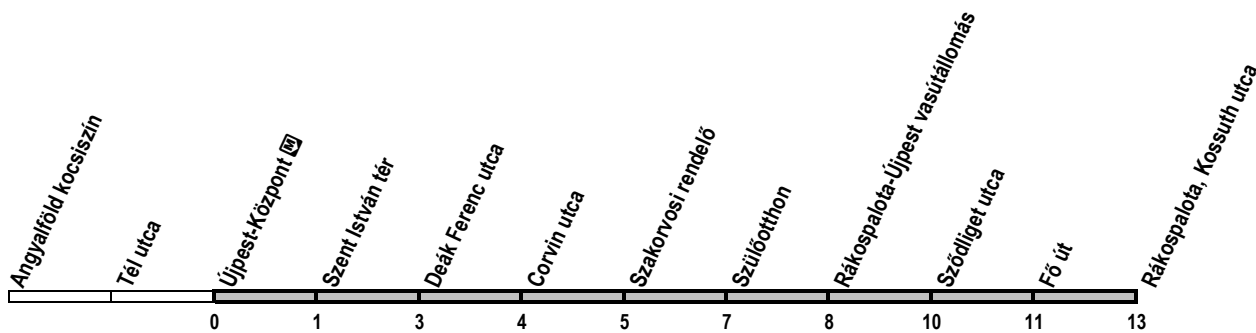

12

Újpest-Központ → Rákospalota, Kossuth utca

Útvonal: / Route: / Fahrtroute: Angyalföld ksz - Pozsonyi utca - István út - Újpest-Központ - Görgey Artúr utca - Szilágyi utca - aluljáró - Pozsony utca - Fő út - Rákospalota, Kossuth utca vá.

A feltüntetett adatok az **EBBŐL A MEGÁLLÓBÓL** történő indulási időpontokat és követési időket jelzik. / Departure and average journey times / Abfahrten und durchschnittliche Fahrzeit
Az adatok tájékoztató jellegűek. A menetrendtől eltérések előfordulhatnak. / Schedule is subject to change. / Fahrplanänderungen vorbehalten.

Érvényes: 2009.12.01-től / Valid from: / Gültig von: 01.12.2009.

Óra	Munkanapokon ① - ⑤		
H/U	Perc / minutes / Minuten		
3			
4	39, 44		
5	04, 18, 33, 48		
6	03, 18, 33, 48		
7	03, 18, 33, 48		
8	03, 18, 33, 48		
9	03, 18, 33, 48		
10	03, 18, 33, 48		
11	03, 18, 33, 48		
12	03, 18, 33, 48		
13	03, 18, 33, 48		
14	03, 18, 33, 48		
15	03, 18, 33, 48		
16	03, 18, 33, 48		
17	03, 18, 33, 48		
18	03, 18, 33, 48		
19	03, 18, 33, 48		
20	03, 18, 33, 48		
21	03, 19, 39, 59		
22	19, 39, 59		
23	24		
0			
Óra	Szombaton ⑥	Óra	Munkaszüneti napokon ⑦
H/U	Perc / minutes / Minuten	H/U	Perc / minutes / Minuten
3		3	
4	39, 44	4	39, 44
5	04, 19, 39, 59	5	04, 19, 39, 59
6	18, 33, 48	6	19, 39, 59
7	03, 18, 33, 48	7	19, 39, 59
8	03, 18, 33, 48, 52	8	19, 39, 59
9	03, 18, 33, 48	9	19, 34, 39, 59
10	03, 18, 33, 48	10	19, 39, 59
11	03, 18, 33, 48	11	19, 39, 59
12	03, 18, 33, 48	12	19, 39, 59
13	03, 19, 39, 59	13	19, 39, 59
14	19, 39, 59	14	19, 39, 59
15	19, 39, 59	15	19, 39, 59
16	19, 39, 59	16	19, 39, 59
17	19, 39, 59	17	19, 39, 59
18	19, 39, 59	18	19, 39, 59
19	19, 39, 59	19	19, 39, 59
20	19, 39, 59	20	19, 39, 59
21	19, 39, 59	21	19, 39, 59
22	19, 39, 59	22	19, 39, 59
23	24	23	24
0		0	

Alacsonypadlós jármű nem közlekedik / No low-floor service / Keine Niederflur-Wagen

① - ⑦ : Nap sorszáma / Day number ① = Monday / Tag-Nummer