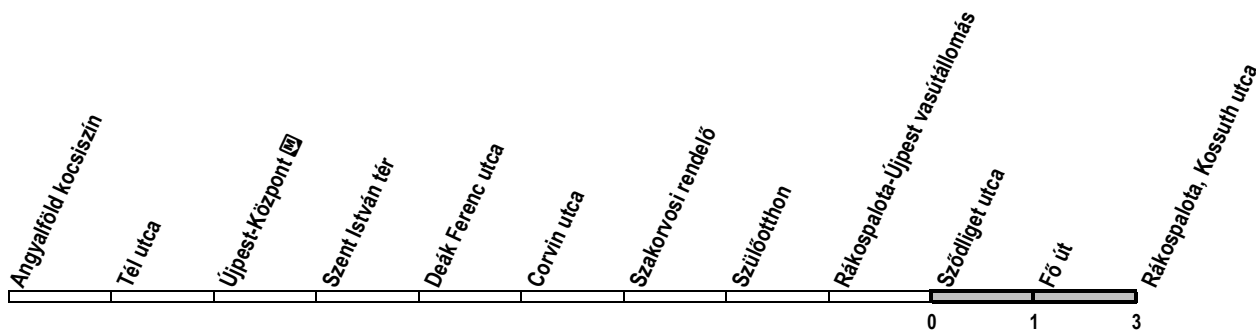

12

Sződliget utca → Rákospalota, Kossuth utca

Útvonal: / Route: / Fahrtroute: Angyalföld ksz - Pozsonyi utca - István út - Újpest-Központ - Görgey Artúr utca - Szilágyi utca - aluljáró - Pozsony utca - Fő út - Rákospalota, Kossuth utca vá.

A feltüntetett adatok az **EBBŐL A MEGÁLLÓBÓL** történő indulási időpontokat és követési időket jelzik. / Departure and average journey times / Abfahrten und durchschnittliche Fahrzeit

Az adatok tájékoztató jellegűek. A menetrendtől eltérések előfordulhatnak. / Schedule is subject to change. / Fahrplanänderungen vorbehalten.

Érvényes: 2009.12.01-től / Valid from: / Gültig von: 01.12.2009.

Óra	Munkanapokon ① - ⑤		
H/U	Perc / minutes / Minuten		
3			
4	49, 54		
5	14, 28, 43, 58		
6	13, 28, 43, 58		
7	13, 28, 43, 58		
8	13, 28, 43, 58		
9	13, 28, 43, 58		
10	13, 28, 43, 58		
11	13, 28, 43, 58		
12	13, 28, 43, 58		
13	13, 28, 43, 58		
14	13, 28, 43, 58		
15	13, 28, 43, 58		
16	13, 28, 43, 58		
17	13, 28, 43, 58		
18	13, 28, 43, 58		
19	13, 28, 43, 58		
20	13, 28, 43, 58		
21	13, 29, 49		
22	09, 29, 49		
23	09, 34		
0			
Óra	Szombaton ⑥	Óra	Munkaszüneti napokon ⑦
H/U	Perc / minutes / Minuten	H/U	Perc / minutes / Minuten
3		3	
4	49, 54	4	49, 54
5	14, 29, 49	5	14, 29, 49
6	09, 28, 43, 58	6	09, 29, 49
7	13, 28, 43, 58	7	09, 29, 49
8	13, 28, 43, 58	8	09, 29, 49
9	02, 13, 28, 43, 58	9	09, 29, 44, 49
10	13, 28, 43, 58	10	09, 29, 49
11	13, 28, 43, 58	11	09, 29, 49
12	13, 28, 43, 58	12	09, 29, 49
13	13, 29, 49	13	09, 29, 49
14	09, 29, 49	14	09, 29, 49
15	09, 29, 49	15	09, 29, 49
16	09, 29, 49	16	09, 29, 49
17	09, 29, 49	17	09, 29, 49
18	09, 29, 49	18	09, 29, 49
19	09, 29, 49	19	09, 29, 49
20	09, 29, 49	20	09, 29, 49
21	09, 29, 49	21	09, 29, 49
22	09, 29, 49	22	09, 29, 49
23	09, 34	23	09, 34
0		0	

Alacsonypadlós jármű nem közlekedik / No low-floor service / Keine Niederflur-Wagen

① - ⑦ : Nap sorszáma / Day number ① = Monday / Tag-Nummer

Info.: +36-1-BKV-INFO(+36-1-258-4636)

www.bkv.hu

Megállókód: F03019

BKV. Önnek jár.