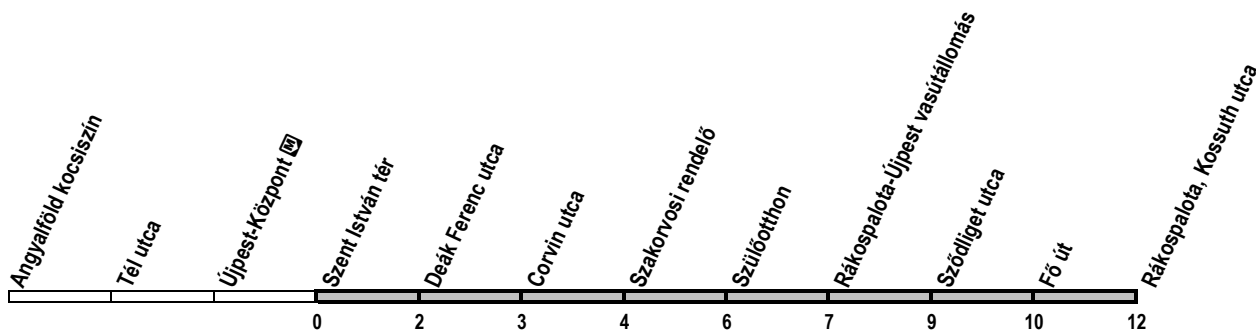

Alacsonypadlós jármű nem közlekedik / No low-floor service / Keine Niederflur-Wagen

① - ⑦ : Nap sorszáma / Day number ① = Monday / Tag-Nummer

12

Szent István tér → Rákospalota, Kossuth utca

Útvonal: / Route: / Fahrtroute: Angyalföld ksz - Pozsonyi utca - István út - Újpest-Központ - Görgey Artúr utca - Szilágyi utca - aluljáró - Pozsony utca - Fő út - Rákospalota, Kossuth utca vá.

A feltüntetett adatok az **EBBŐL A MEGÁLLÓBÓL** történő indulási időpontokat és követési időket jelzik. / Departure and average journey times / Abfahrten und durchschnittliche Fahrzeit

Az adatok tájékoztató jellegűek. A menetrendtől eltérések előfordulhatnak. / Schedule is subject to change. / Fahrplanänderungen vorbehalten.