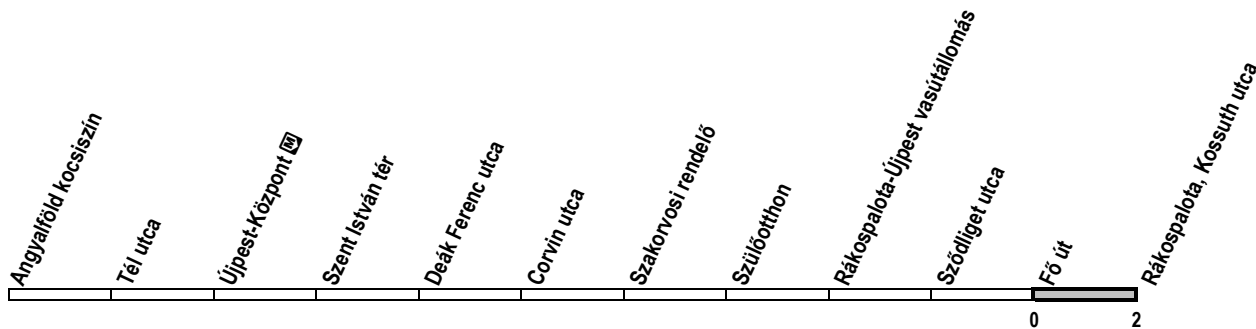

12

Fő út → Rákospalota, Kossuth utca

Útvonal: / Route: / Fahrtroute: Angyalföld ksz - Pozsonyi utca - István út - Újpest-Központ - Görgey Artúr utca - Szilágyi utca - aluljáró - Pozsony utca - Fő út - Rákospalota, Kossuth utca vá.

A feltüntetett adatok az **EBBŐL A MEGÁLLÓBÓL** történő indulási időpontokat és követési időket jelzik. / Departure and average journey times / Abfahrten und durchschnittliche Fahrzeit
Az adatok tájékoztató jellegűek. A menetrendtől eltérések előfordulhatnak. / Schedule is subject to change. / Fahrplanänderungen vorbehalten.

Érvényes: 2009.12.01-től / Valid from: / Gültig von: 01.12.2009.

Óra	Munkanapokon ① - ⑤		
H/U	Perc / minutes / Minuten		
3			
4	50, 55		
5	15, 29, 44, 59		
6	14, 30, 45		
7	00, 15, 30, 45		
8	00, 15, 30, 45		
9	00, 15, 30, 45		
10	00, 15, 30, 45		
11	00, 15, 30, 45		
12	00, 15, 30, 45		
13	00, 15, 30, 45		
14	00, 15, 30, 45		
15	00, 15, 30, 45		
16	00, 15, 30, 45		
17	00, 15, 30, 45		
18	00, 15, 29, 44, 59		
19	14, 29, 44, 59		
20	14, 29, 44, 59		
21	14, 30, 50		
22	10, 30, 50		
23	10, 35		
0			
Óra	Szombaton ⑥	Óra	Munkaszüneti napokon ⑦
H/U	Perc / minutes / Minuten	H/U	Perc / minutes / Minuten
3		3	
4	50, 55	4	50, 55
5	15, 30, 50	5	15, 30, 50
6	10, 30, 45	6	10, 30, 50
7	00, 15, 30, 45	7	10, 30, 50
8	00, 15, 30, 45	8	10, 30, 50
9	00, 04, 15, 30, 45	9	10, 30, 45, 50
10	00, 15, 30, 45	10	10, 30, 50
11	00, 15, 30, 45	11	10, 30, 50
12	00, 15, 30, 45	12	10, 30, 50
13	00, 15, 31, 51	13	10, 30, 50
14	11, 31, 51	14	10, 30, 50
15	11, 30, 50	15	10, 30, 50
16	10, 30, 50	16	10, 30, 50
17	10, 30, 50	17	10, 30, 50
18	10, 30, 50	18	10, 30, 50
19	10, 30, 50	19	10, 30, 50
20	10, 30, 50	20	10, 30, 50
21	10, 30, 50	21	10, 30, 50
22	10, 30, 50	22	10, 30, 50
23	10, 35	23	10, 35
0		0	

Alacsonypadlós jármű nem közlekedik / No low-floor service / Keine Niederflur-Wagen

① - ⑦ : Nap sorszáma / Day number ① = Monday / Tag-Nummer