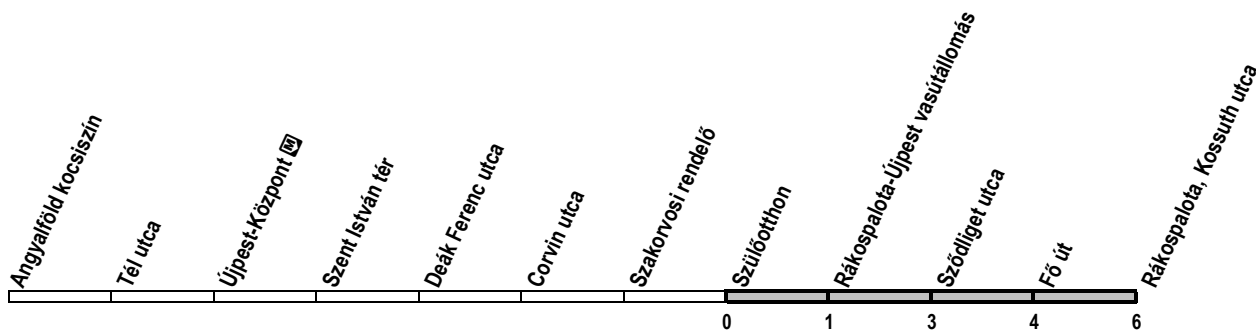

12

Szülőotthon → Rákospalota, Kossuth utca

Útvonal: / Route: / Fahrtroute: Angyalföld ksz - Pozsonyi utca - István út - Újpest-Központ - Görgey Artúr utca - Szilágyi utca - aluljáró - Pozsony utca - Fő út - Rákospalota, Kossuth utca vá.

A feltüntetett adatok az **EBBŐL A MEGÁLLÓBÓL** történő indulási időpontokat és követési időket jelzik. / Departure and average journey times / Abfahrten und durchschnittliche Fahrzeit
Az adatok tájékoztató jellegűek. A menetrendtől eltérések előfordulhatnak. / Schedule is subject to change. / Fahrplanänderungen vorbehalten.

Érvényes: 2009.12.01-től / Valid from: / Gültig von: 01.12.2009.

Óra	Munkanapokon ① - ⑤		
H/U	Perc / minutes / Minuten		
3			
4	46, 51		
5	11, 25, 40, 55		
6	10, 25, 40, 55		
7	10, 25, 40, 55		
8	10, 25, 40, 55		
9	10, 25, 40, 55		
10	10, 25, 40, 55		
11	10, 25, 40, 55		
12	10, 25, 40, 55		
13	10, 25, 40, 55		
14	10, 25, 40, 55		
15	10, 25, 40, 55		
16	10, 25, 40, 55		
17	10, 25, 40, 55		
18	10, 25, 40, 55		
19	10, 25, 40, 55		
20	10, 25, 40, 55		
21	10, 26, 46		
22	06, 26, 46		
23	06, 31		
0			
Óra	Szombaton ⑥	Óra	Munkaszüneti napokon ⑦
H/U	Perc / minutes / Minuten	H/U	Perc / minutes / Minuten
3		3	
4	46, 51	4	46, 51
5	11, 26, 46	5	11, 26, 46
6	06, 25, 40, 55	6	06, 26, 46
7	10, 25, 40, 55	7	06, 26, 46
8	10, 25, 40, 55, 59	8	06, 26, 46
9	10, 25, 40, 55	9	06, 26, 41, 46
10	10, 25, 40, 55	10	06, 26, 46
11	10, 25, 40, 55	11	06, 26, 46
12	10, 25, 40, 55	12	06, 26, 46
13	10, 26, 46	13	06, 26, 46
14	06, 26, 46	14	06, 26, 46
15	06, 26, 46	15	06, 26, 46
16	06, 26, 46	16	06, 26, 46
17	06, 26, 46	17	06, 26, 46
18	06, 26, 46	18	06, 26, 46
19	06, 26, 46	19	06, 26, 46
20	06, 26, 46	20	06, 26, 46
21	06, 26, 46	21	06, 26, 46
22	06, 26, 46	22	06, 26, 46
23	06, 31	23	06, 31
0		0	

Alacsonypadlós jármű nem közlekedik / No low-floor service / Keine Niederflur-Wagen

① - ⑦ : Nap sorszáma / Day number ① = Monday / Tag-Nummer