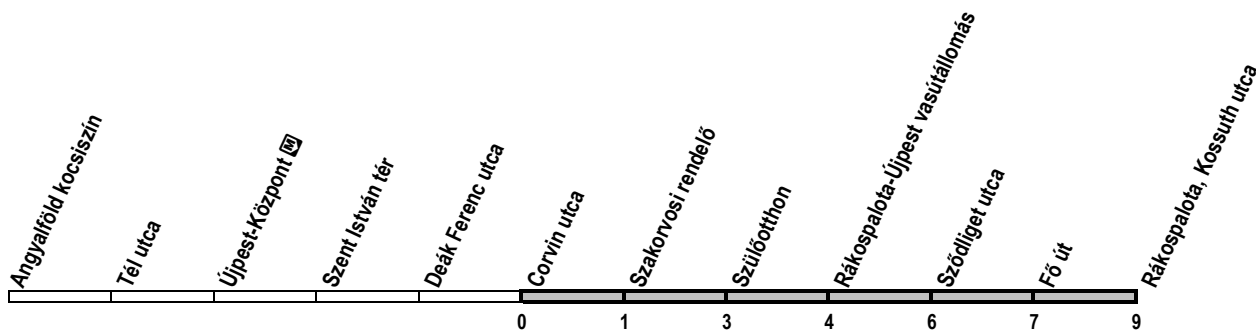

12

Corvin utca → Rákospalota, Kossuth utca

Útvonal: / Route: / Fahrtroute: Angyalföld ksz - Pozsonyi utca - István út - Újpest-Központ - Görgey Artúr utca - Szilágyi utca - aluljáró - Pozsony utca - Fő út - Rákospalota, Kossuth utca vá.

A feltüntetett adatok az **EBBŐL A MEGÁLLÓBÓL** történő indulási időpontokat és követési időket jelzik. / Departure and average journey times / Abfahrten und durchschnittliche Fahrzeit

Az adatok tájékoztató jellegűek. A menetrendtől eltérések előfordulhatnak. / Schedule is subject to change. / Fahrplanänderungen vorbehalten.

Érvényes: 2009.12.01-től / Valid from: / Gültig von: 01.12.2009.

Óra	Munkanapokon ① - ⑤		
H/U	Perc / minutes / Minuten		
3			
4	43, 48		
5	08, 22, 37, 52		
6	07, 22, 37, 52		
7	07, 22, 37, 52		
8	07, 22, 37, 52		
9	07, 22, 37, 52		
10	07, 22, 37, 52		
11	07, 22, 37, 52		
12	07, 22, 37, 52		
13	07, 22, 37, 52		
14	07, 22, 37, 52		
15	07, 22, 37, 52		
16	07, 22, 37, 52		
17	07, 22, 37, 52		
18	07, 22, 37, 52		
19	07, 22, 37, 52		
20	07, 22, 37, 52		
21	07, 23, 43		
22	03, 23, 43		
23	03, 28		
0			
Óra	Szombaton ⑥	Óra	Munkaszüneti napokon ⑦
H/U	Perc / minutes / Minuten	H/U	Perc / minutes / Minuten
3		3	
4	43, 48	4	43, 48
5	08, 23, 43	5	08, 23, 43
6	03, 22, 37, 52	6	03, 23, 43
7	07, 22, 37, 52	7	03, 23, 43
8	07, 22, 37, 52, 56	8	03, 23, 43
9	07, 22, 37, 52	9	03, 23, 38, 43
10	07, 22, 37, 52	10	03, 23, 43
11	07, 22, 37, 52	11	03, 23, 43
12	07, 22, 37, 52	12	03, 23, 43
13	07, 23, 43	13	03, 23, 43
14	03, 23, 43	14	03, 23, 43
15	03, 23, 43	15	03, 23, 43
16	03, 23, 43	16	03, 23, 43
17	03, 23, 43	17	03, 23, 43
18	03, 23, 43	18	03, 23, 43
19	03, 23, 43	19	03, 23, 43
20	03, 23, 43	20	03, 23, 43
21	03, 23, 43	21	03, 23, 43
22	03, 23, 43	22	03, 23, 43
23	03, 28	23	03, 28
0		0	

Alacsonypadlós jármű nem közlekedik / No low-floor service / Keine Niederflur-Wagen

① - ⑦ : Nap sorszáma / Day number ① = Monday / Tag-Nummer

Info.: +36-1-BKV-INFO(+36-1-258-4636)

www.bkv.hu

Megállókód: F00915

BKV. Önnek jár.