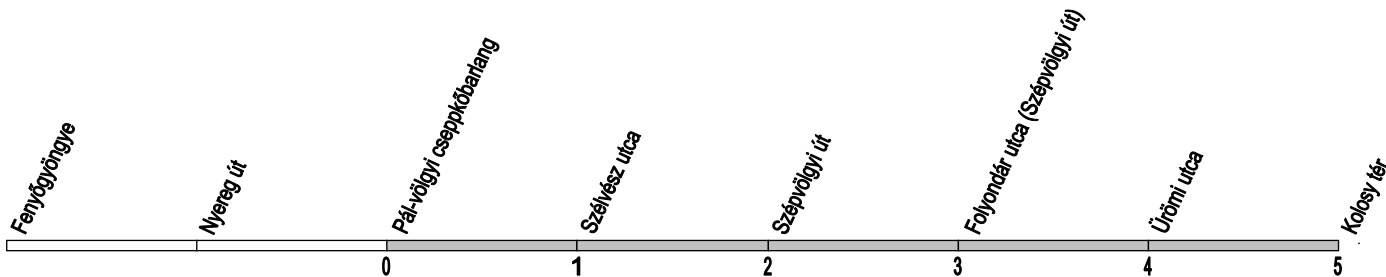

Útvonal: / Route: / Fahrtroute: Fenyőgyöngye vá. - Szépvölgyi út - Virág Benedek utca - Szépvölgyi út - Kolosy tér vá.

Indulási időpontok és követési idők **EBBŐL A MEGÁLLÓBÓL** / Departure and average journey times / Abfahrten und durchschnittliche Fahrzeit
Az adatok tájékoztató jellegűek. A menetrendtől eltérések előfordulhatnak. / Schedule is subject to change. / Fahrplanänderungen vorbehalten.

Érvényes: 2012.05.01-jétől - visszavonásig / Valid from / Gültig ab: 01.05.2012. - until recalled / bis auf Widerruf

Munkanapokon ① - ⑤		Munkanapokon ① - ⑤	
Ora	Perc / minutes / Minuten	Ora	Perc / minutes / Minuten
3		3	
4		4	
5	00, 20, 40	5	00, 20, 40
6	00, 20, 37, 54	6	00, 20, 37, 54
7	12, 22, 32, 47	7	12, 22, 32, 47
8	02, 17, 32, 52	8	02, 17, 32, 52
9	19, 49	9	19, 49
10	19, 49	10	19, 49
11	19, 49	11	19, 49
12	19, 49	12	19, 49
13	19, 49	13	19, 49
14	19, 47	14	19, 47
15	12, 22, 32, 47	15	12, 22, 32, 47
16	02, 17, 32, 47	16	02, 17, 32, 47
17	02, 19, 39, 59	17	02, 19, 39, 59
18	19, 49	18	19, 49
19	19, 49	19	19, 49
20	19, 49	20	19, 49
21	19, 49	21	19, 49
22	19, 49	22	19, 49
23	19	23	19
0		0	
Hétfégen ⑥ - ⑦		Hétfégen ⑥ - ⑦	
Ora	Perc / minutes / Minuten	Ora	Perc / minutes / Minuten
3		3	
4		4	
5	00, 37, 57	5	00, 37, 57
6	17, 37, 57	6	17, 37, 57
7	17, 37, 57	7	17, 37, 57
8	17, 37, 57	8	17, 37, 57
9	17, 37, 57	9	17, 37, 57
10	17, 37, 57	10	17, 37, 57
11	17, 37, 57	11	17, 37, 57
12	17, 37, 57	12	17, 37, 57
13	17, 37, 57	13	17, 37, 57
14	17, 37, 57	14	17, 37, 57
15	17, 37, 57	15	17, 37, 57
16	17, 37, 57	16	17, 37, 57
17	17, 37, 57	17	17, 37, 57
18	17, 37, 57	18	17, 37, 57
19	17, 37, 57	19	17, 37, 57
20	19, 49	20	19, 49
21	19, 49	21	19, 49
22	19, 49	22	19, 49
23	19	23	19
0		0