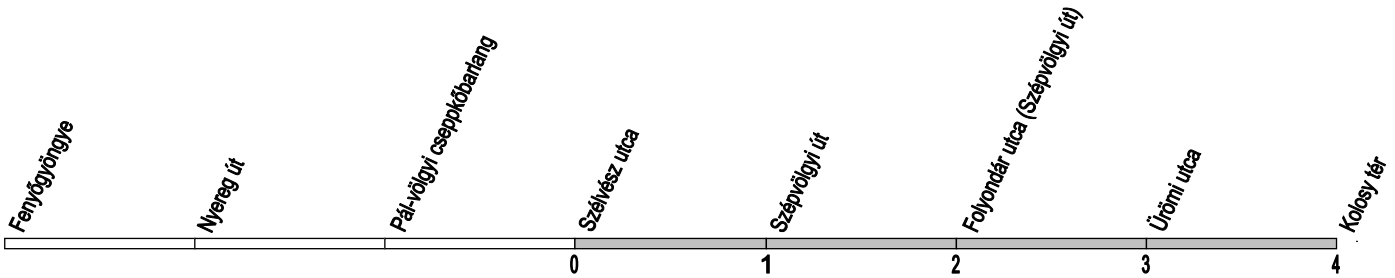

65

Szélvész utca → Kolosy tér

Útvonal: / Route: / Fahrtroute: Fenyőgyöngye vá. - Szépvölgyi út - Virág Benedek utca - Szépvölgyi út - Kolosy tér vá.

Indulási időpontok és követési idők **EBBŐL A MEGÁLLÓBÓL** / Departure and average journey times / Abfahrten und durchschnittliche Fahrzeit
Az adatok tájékoztató jellegűek. A menetrendtől eltérések előfordulhatnak. / Schedule is subject to change. / Fahrplanänderungen vorbehalten.

Érvényes: 2012.05.01-jétől - visszavonásig / Valid from / Gültig ab: 01.05.2012. - until recalled / bis auf Widerruf

Munkanapokon ① - ⑤		Munkanapokon ① - ⑤	
Ora	Perc / minutes / Minuten	Ora	Perc / minutes / Minuten
3		3	
4		4	
5	01, 21, 41	5	01, 21, 41
6	01, 21, 38, 55	6	01, 21, 38, 55
7	13, 23, 33, 48	7	13, 23, 33, 48
8	03, 18, 33, 53	8	03, 18, 33, 53
9	20, 50	9	20, 50
10	20, 50	10	20, 50
11	20, 50	11	20, 50
12	20, 50	12	20, 50
13	20, 50	13	20, 50
14	20, 48	14	20, 48
15	13, 23, 33, 48	15	13, 23, 33, 48
16	03, 18, 33, 48	16	03, 18, 33, 48
17	03, 20, 40	17	03, 20, 40
18	00, 20, 50	18	00, 20, 50
19	20, 50	19	20, 50
20	20, 50	20	20, 50
21	20, 50	21	20, 50
22	20, 50	22	20, 50
23	20	23	20
0		0	
Hétvégén ⑥ - ⑦		Hétvégén ⑥ - ⑦	
Ora	Perc / minutes / Minuten	Ora	Perc / minutes / Minuten
3			
4			
5	01, 38, 58		
6	18, 38, 58		
7	18, 38, 58		
8	18, 38, 58		
9	18, 38, 58		
10	18, 38, 58		
11	18, 38, 58		
12	18, 38, 58		
13	18, 38, 58		
14	18, 38, 58		
15	18, 38, 58		
16	18, 38, 58		
17	18, 38, 58		
18	18, 38, 58		
19	18, 38, 58		
20	20, 50		
21	20, 50		
22	20, 50		
23	20		
0