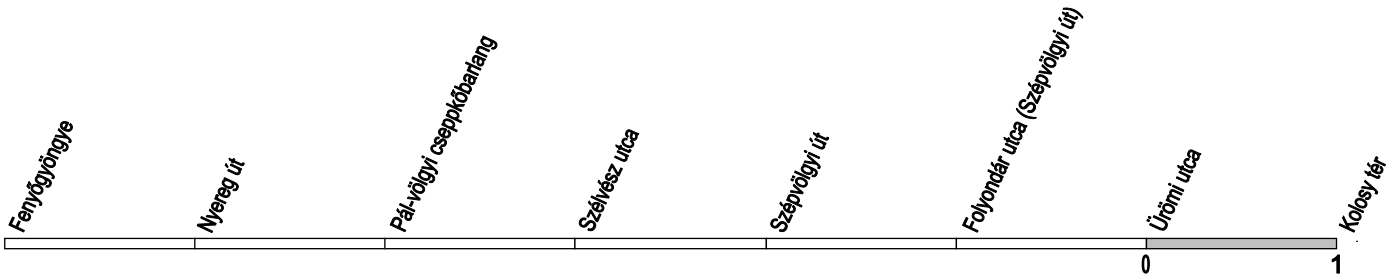

65

Ürömi utca → Kolosy tér

Útvonal: / Route: / Fahrtroute: Fenyőgyöngye vá. - Szépvölgyi út - Virág Benedek utca - Szépvölgyi út - Kolosy tér vá.

Indulási időpontok és követési idők **EBBŐL A MEGÁLLÓBÓL** / Departure and average journey times / Abfahrten und durchschnittliche Fahrzeit
Az adatok tájékoztató jellegűek. A menetrendtől eltérések előfordulhatnak. / Schedule is subject to change. / Fahrplanänderungen vorbehalten.

Érvényes: 2012.05.01-jétől - visszavonásig / Valid from / Gültig ab: 01.05.2012. - until recalled / bis auf Widerruf

Munkanapokon ① - ⑤		Munkanapokon ① - ⑤	
Ora	Perc / minutes / Minuten	Ora	Perc / minutes / Minuten
3		3	
4		4	
5	03, 23, 43	5	03, 23, 43
6	03, 24, 41, 58	6	03, 24, 41, 58
7	16, 26, 36, 51	7	16, 26, 36, 51
8	07, 22, 37, 57	8	07, 22, 37, 57
9	23, 53	9	23, 53
10	23, 53	10	23, 53
11	23, 53	11	23, 53
12	23, 53	12	23, 53
13	23, 53	13	23, 53
14	23, 51	14	23, 51
15	16, 26, 36, 51	15	16, 26, 36, 51
16	06, 21, 36, 51	16	06, 21, 36, 51
17	06, 23, 43	17	06, 23, 43
18	03, 23, 53	18	03, 23, 53
19	22, 52	19	22, 52
20	22, 52	20	22, 52
21	22, 52	21	22, 52
22	22, 52	22	22, 52
23	22	23	22
0		0	
Hétfégen ⑥ - ⑦			
Ora	Perc / minutes / Minuten	Ora	Perc / minutes / Minuten
3			
4			
5	03, 40		
6	00, 21, 41		
7	01, 21, 41		
8	01, 21, 41		
9	01, 21, 41		
10	01, 21, 41		
11	01, 21, 41		
12	01, 21, 41		
13	01, 21, 41		
14	01, 21, 41		
15	01, 21, 41		
16	01, 21, 41		
17	01, 21, 41		
18	01, 21, 41		
19	01, 20, 40		
20	00, 22, 52		
21	22, 52		
22	22, 52		
23	22		
0