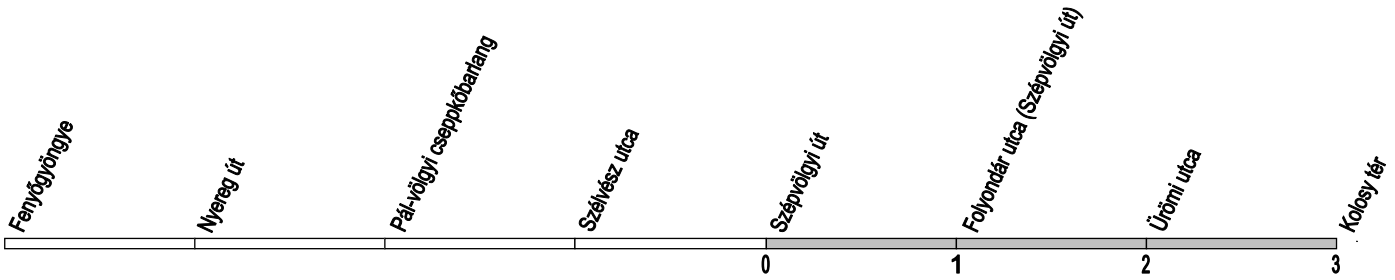

65

Szépüvölgyi út → Kolosy tér

Útvonal: / Route: / Fahrtroute: Fenyőgyöngye vá. - Szépüvölgyi út - Virág Benedek utca - Szépüvölgyi út - Kolosy tér vá.

Indulási időpontok és követési idők **EBBŐL A MEGÁLLÓBÓL** / Departure and average journey times / Abfahrten und durchschnittliche Fahrzeit
Az adatok tájékoztató jellegűek. A menetrendtől eltérések előfordulhatnak. / Schedule is subject to change. / Fahrplanänderungen vorbehalten.

Érvényes: 2012.05.01-jétől - visszavonásig / Valid from / Gültig ab: 01.05.2012. - until recalled / bis auf Widerruf

Munkanapokon ① - ⑤		Munkanapokon ① - ⑤	
Ora	Perc / minutes / Minuten	Ora	Perc / minutes / Minuten
3		3	
4		4	
5	02, 22, 42	5	02, 22, 42
6	02, 22, 39, 56	6	02, 22, 39, 56
7	14, 24, 34, 49	7	14, 24, 34, 49
8	04, 19, 34, 54	8	04, 19, 34, 54
9	21, 51	9	21, 51
10	21, 51	10	21, 51
11	21, 51	11	21, 51
12	21, 51	12	21, 51
13	21, 51	13	21, 51
14	21, 49	14	21, 49
15	14, 24, 34, 49	15	14, 24, 34, 49
16	04, 19, 34, 49	16	04, 19, 34, 49
17	04, 21, 41	17	04, 21, 41
18	01, 21, 51	18	01, 21, 51
19	21, 51	19	21, 51
20	21, 51	20	21, 51
21	21, 51	21	21, 51
22	21, 51	22	21, 51
23	21	23	21
0		0	

Hétvégén ⑥ - ⑦	
Ora	Perc / minutes / Minuten
3	
4	
5	02, 39, 59
6	19, 39, 59
7	19, 39, 59
8	19, 39, 59
9	19, 39, 59
10	19, 39, 59
11	19, 39, 59
12	19, 39, 59
13	19, 39, 59
14	19, 39, 59
15	19, 39, 59
16	19, 39, 59
17	19, 39, 59
18	19, 39, 59
19	19, 39, 59
20	21, 51
21	21, 51
22	21, 51
23	21
0