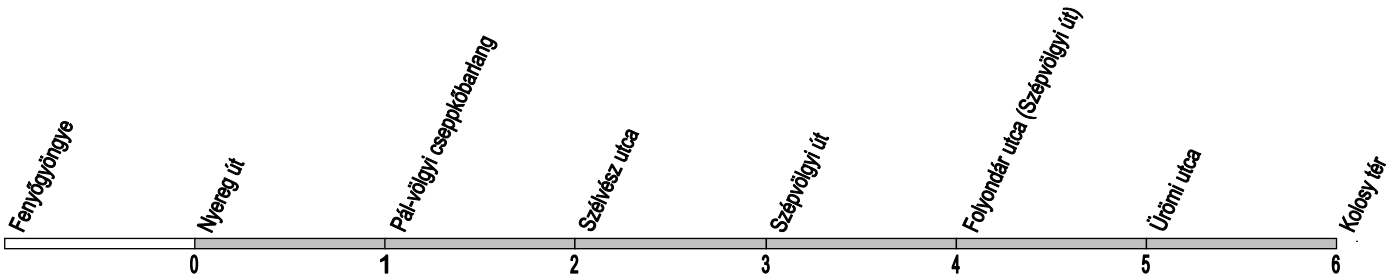

65

Nyereg út → Kolosy tér

Útvonal: / Route: / Fahrtroute: Fenyőgyöngye vá. - Szépvölgyi út - Virág Benedek utca - Szépvölgyi út - Kolosy tér vá.

Indulási időpontok és követési idők **EBBŐL A MEGÁLLÓBÓL** / Departure and average journey times / Abfahrten und durchschnittliche Fahrzeit
Az adatok tájékoztató jellegűek. A menetrendtől eltérések előfordulhatnak. / Schedule is subject to change. / Fahrplanänderungen vorbehalten.

Érvényes: 2012.05.01-jétől - visszavonásig / Valid from / Gültig ab: 01.05.2012. - until recalled / bis auf Widerruf

Ora	Munkanapokon ① - ⑤	Ora	Munkanapokon ① - ⑤
H/U	Perc / minutes / Minuten	H/U	Perc / minutes / Minuten
3		3	
4	<u>59</u>	4	<u>59</u>
5	<u>19, 39, 59</u>	5	<u>19, 39, 59</u>
6	<u>19, 36, 53</u>	6	<u>19, 36, 53</u>
7	<u>11, 21, 31, 46</u>	7	<u>11, 21, 31, 46</u>
8	<u>01, 16, 31, 51</u>	8	<u>01, 16, 31, 51</u>
9	<u>18, 48</u>	9	<u>18, 48</u>
10	<u>18, 48</u>	10	<u>18, 48</u>
11	<u>18, 48</u>	11	<u>18, 48</u>
12	<u>18, 48</u>	12	<u>18, 48</u>
13	<u>18, 48</u>	13	<u>18, 48</u>
14	<u>18, 46</u>	14	<u>18, 46</u>
15	<u>11, 21, 31, 46</u>	15	<u>11, 21, 31, 46</u>
16	<u>01, 16, 31, 46</u>	16	<u>01, 16, 31, 46</u>
17	<u>01, 18, 38, 58</u>	17	<u>01, 18, 38, 58</u>
18	<u>18, 48</u>	18	<u>18, 48</u>
19	<u>18, 48</u>	19	<u>18, 48</u>
20	<u>18, 48</u>	20	<u>18, 48</u>
21	<u>18, 48</u>	21	<u>18, 48</u>
22	<u>18, 48</u>	22	<u>18, 48</u>
23	<u>18</u>	23	<u>18</u>
0		0	

Ora	Hétfőgén ⑥ - ⑦
H/U	Perc / minutes / Minuten
3	
4	<u>59</u>
5	<u>36, 56</u>
6	<u>16, 36, 56</u>
7	<u>16, 36, 56</u>
8	<u>16, 36, 56</u>
9	<u>16, 36, 56</u>
10	<u>16, 36, 56</u>
11	<u>16, 36, 56</u>
12	<u>16, 36, 56</u>
13	<u>16, 36, 56</u>
14	<u>16, 36, 56</u>
15	<u>16, 36, 56</u>
16	<u>16, 36, 56</u>
17	<u>16, 36, 56</u>
18	<u>16, 36, 56</u>
19	<u>16, 36, 56</u>
20	<u>18, 48</u>
21	<u>18, 48</u>
22	<u>18, 48</u>
23	<u>18</u>
0