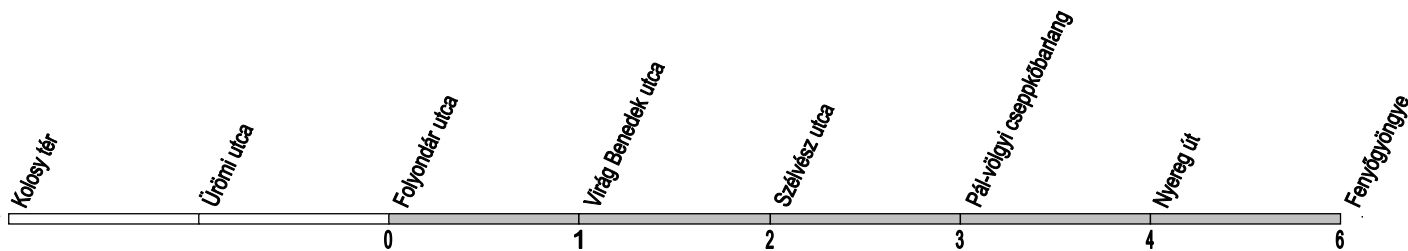

65

Folyondár utca → Fenyőgyöngye

Útvonal: / Route: / Fahrtroute: Kolosy tér vá. - Szépvölgyi út - Virág Benedek utca - Szépvölgyi út - Fenyőgyöngye vá.

Indulási időpontok és követési idők **EBBŐL A MEGÁLLÓBÓL** / Departure and average journey times / Abfahrten und durchschnittliche Fahrzeit
Az adatok tájékoztató jellegűek. A menetrendtől eltérések előfordulhatnak. / Schedule is subject to change. / Fahrplanänderungen vorbehalten.

Érvényes: 2012.05.01-jétől - visszavonásig / Valid from / Gültig ab: 01.05.2012. - until recalled / bis auf Widerruf

Munkanapokon ① - ⑤		Munkanapokon ① - ⑤	
Ora	Perc / minutes / Minuten	Ora	Perc / minutes / Minuten
3		3	
4	51	4	51
5	11, 31, 51	5	11, 31, 51
6	06, 21, 36, 46	6	06, 21, 36, 46
7	06, 21, 36, 51	7	06, 21, 36, 51
8	06, 21, 41	8	06, 21, 41
9	09, 39	9	09, 39
10	09, 39	10	09, 39
11	09, 39	11	09, 39
12	09, 39	12	09, 39
13	09, 39	13	09, 39
14	09, 29, 46	14	09, 29, 46
15	06, 21, 36, 51	15	06, 21, 36, 51
16	06, 21, 36, 51	16	06, 21, 36, 51
17	09, 29, 49	17	09, 29, 49
18	09, 39	18	09, 39
19	09, 39	19	09, 39
20	09, 39	20	09, 39
21	09, 39	21	09, 39
22	09, 39	22	09, 39
23	09	23	09
0		0	

Hétfőn ⑥ - ⑦	
Ora	Perc / minutes / Minuten
3	
4	51
5	27, 47
6	07, 27, 47
7	07, 27, 47
8	07, 27, 47
9	07, 27, 47
10	07, 27, 47
11	07, 27, 47
12	07, 27, 47
13	07, 27, 47
14	07, 27, 47
15	07, 27, 47
16	07, 27, 47
17	07, 27, 47
18	07, 27, 47
19	07, 27, 47
20	09, 39
21	09, 39
22	09, 39
23	09
0