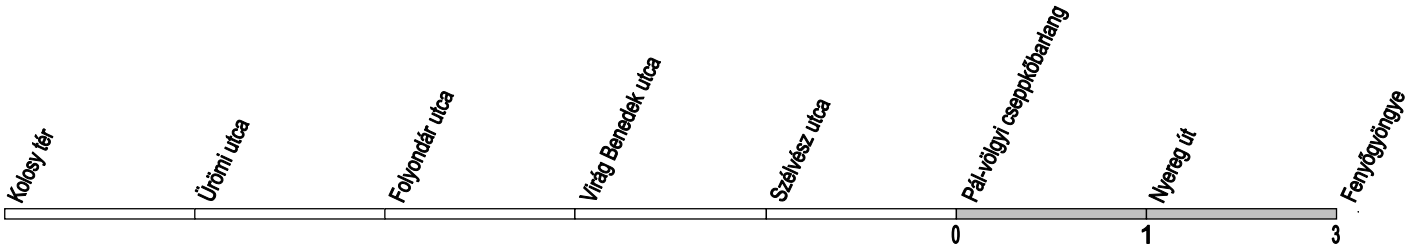

65

Pál-völgyi cseppkőbarlang → Fenyőgyöngye

Útvonal: / Route: / Fahrtroute: Kolosy tér vá. - Szépvölgyi út - Virág Benedek utca - Szépvölgyi út - Fenyőgyöngye vá.

Indulási időpontok és követési idők **EBBŐL A MEGÁLLÓBÓL** / Departure and average journey times / Abfahrten und durchschnittliche Fahrzeit
Az adatok tájékoztató jellegűek. A menetrendtől eltérések előfordulhatnak. / Schedule is subject to change. / Fahrplanänderungen vorbehalten.

Érvényes: 2012.05.01-jétől - visszavonásig / Valid from / Gültig ab: 01.05.2012. - until recalled / bis auf Widerruf

Munkanapokon ① - ⑤		Munkanapokon ① - ⑤	
Ora	Perc / minutes / Minuten	Ora	Perc / minutes / Minuten
3		3	
4	54	4	54
5	14, 34, 54	5	14, 34, 54
6	09, 24, 39, 49	6	09, 24, 39, 49
7	09, 24, 39, 54	7	09, 24, 39, 54
8	09, 24, 44	8	09, 24, 44
9	12, 42	9	12, 42
10	12, 42	10	12, 42
11	12, 42	11	12, 42
12	12, 42	12	12, 42
13	12, 42	13	12, 42
14	12, 32, 49	14	12, 32, 49
15	09, 24, 39, 54	15	09, 24, 39, 54
16	09, 24, 39, 54	16	09, 24, 39, 54
17	12, 32, 52	17	12, 32, 52
18	12, 42	18	12, 42
19	12, 42	19	12, 42
20	12, 42	20	12, 42
21	12, 42	21	12, 42
22	12, 42	22	12, 42
23	12	23	12
0		0	

Hétfőn ⑥ - ⑦	
Ora	Perc / minutes / Minuten
3	
4	54
5	30, 50
6	10, 30, 50
7	10, 30, 50
8	10, 30, 50
9	10, 30, 50
10	10, 30, 50
11	10, 30, 50
12	10, 30, 50
13	10, 30, 50
14	10, 30, 50
15	10, 30, 50
16	10, 30, 50
17	10, 30, 50
18	10, 30, 50
19	10, 30, 50
20	12, 42
21	12, 42
22	12, 42
23	12
0