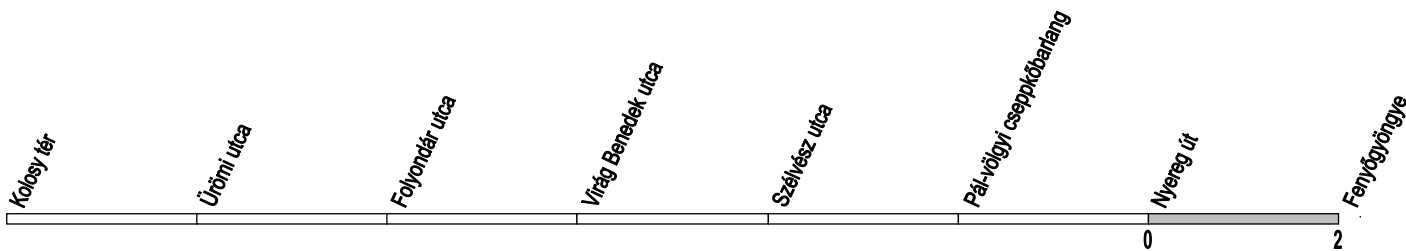

65

Nyereg út → Fenyőgyöngye

Útvonal: / Route: / Fahrtroute: Kolosy tér vá. - Szépvölgyi út - Virág Benedek utca - Szépvölgyi út - Fenyőgyöngye vá.

Indulási időpontok és követési idők **EBBŐL A MEGÁLLÓBÓL** / Departure and average journey times / Abfahrten und durchschnittliche Fahrzeit
Az adatok tájékoztató jellegűek. A menetrendtől eltérések előfordulhatnak. / Schedule is subject to change. / Fahrplanänderungen vorbehalten.

Érvényes: 2012.05.01-jétől - visszavonásig / Valid from / Gültig ab: 01.05.2012. - until recalled / bis auf Widerruf

Munkanapokon ① - ⑤		Munkanapokon ① - ⑤	
Ora	Perc / minutes / Minuten	Ora	Perc / minutes / Minuten
3		3	
4	55	4	55
5	15, 35, 55	5	15, 35, 55
6	10, 25, 40, 50	6	10, 25, 40, 50
7	10, 25, 40, 55	7	10, 25, 40, 55
8	10, 25, 45	8	10, 25, 45
9	13, 43	9	13, 43
10	13, 43	10	13, 43
11	13, 43	11	13, 43
12	13, 43	12	13, 43
13	13, 43	13	13, 43
14	13, 33, 50	14	13, 33, 50
15	10, 25, 40, 55	15	10, 25, 40, 55
16	10, 25, 40, 55	16	10, 25, 40, 55
17	13, 33, 53	17	13, 33, 53
18	13, 43	18	13, 43
19	13, 43	19	13, 43
20	13, 43	20	13, 43
21	13, 43	21	13, 43
22	13, 43	22	13, 43
23	13	23	13
0		0	

Hétfőn ⑥ - ⑦	
Ora	Perc / minutes / Minuten
3	
4	55
5	31, 51
6	11, 31, 51
7	11, 31, 51
8	11, 31, 51
9	11, 31, 51
10	11, 31, 51
11	11, 31, 51
12	11, 31, 51
13	11, 31, 51
14	11, 31, 51
15	11, 31, 51
16	11, 31, 51
17	11, 31, 51
18	11, 31, 51
19	11, 31, 51
20	13, 43
21	13, 43
22	13, 43
23	13
0