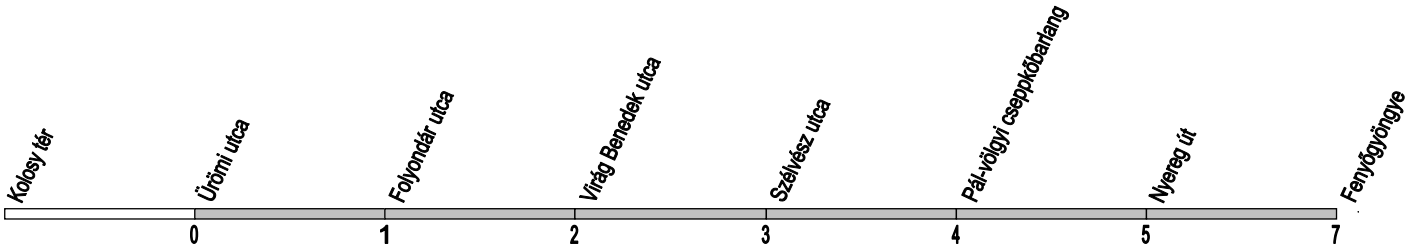

65

Ürömi utca → Fenyőgyöngye

Útvonal: / Route: / Fahrtroute: Kolosy tér vá. - Szépvölgyi út - Virág Benedek utca - Szépvölgyi út - Fenyőgyöngye vá.

Indulási időpontok és követési idők **EBBŐL A MEGÁLLÓBÓL** / Departure and average journey times / Abfahrten und durchschnittliche Fahrzeit
Az adatok tájékoztató jellegűek. A menetrendtől eltérések előfordulhatnak. / Schedule is subject to change. / Fahrplanänderungen vorbehalten.

Érvényes: 2012.05.01-jétől - visszavonásig / Valid from / Gültig ab: 01.05.2012. - until recalled / bis auf Widerruf

Munkanapokon ① - ⑤		Munkanapokon ① - ⑤	
Ora	Perc / minutes / Minuten	Ora	Perc / minutes / Minuten
3		3	
4	50	4	50
5	10, 30, 50	5	10, 30, 50
6	05, 20, 35, 45	6	05, 20, 35, 45
7	05, 20, 35, 50	7	05, 20, 35, 50
8	05, 20, 40	8	05, 20, 40
9	08, 38	9	08, 38
10	08, 38	10	08, 38
11	08, 38	11	08, 38
12	08, 38	12	08, 38
13	08, 38	13	08, 38
14	08, 28, 45	14	08, 28, 45
15	05, 20, 35, 50	15	05, 20, 35, 50
16	05, 20, 35, 50	16	05, 20, 35, 50
17	08, 28, 48	17	08, 28, 48
18	08, 38	18	08, 38
19	08, 38	19	08, 38
20	08, 38	20	08, 38
21	08, 38	21	08, 38
22	08, 38	22	08, 38
23	08	23	08
0		0	

Hétfőn ⑥ - ⑦	
Ora	Perc / minutes / Minuten
3	
4	50
5	26, 46
6	06, 26, 46
7	06, 26, 46
8	06, 26, 46
9	06, 26, 46
10	06, 26, 46
11	06, 26, 46
12	06, 26, 46
13	06, 26, 46
14	06, 26, 46
15	06, 26, 46
16	06, 26, 46
17	06, 26, 46
18	06, 26, 46
19	06, 26, 46
20	08, 38
21	08, 38
22	08, 38
23	08
0