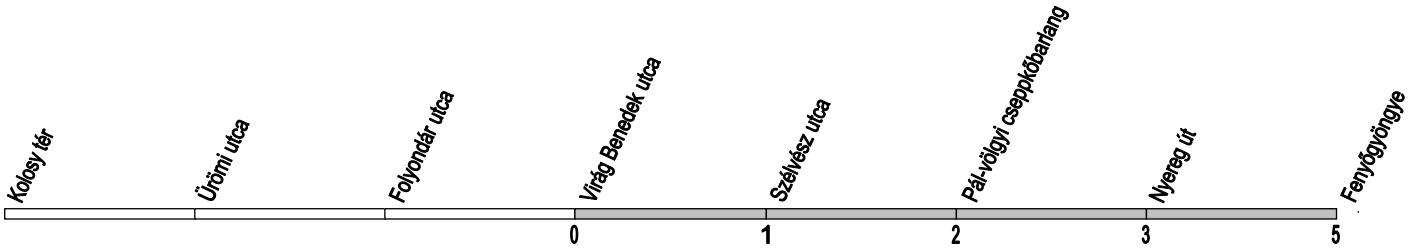

65

Virág Benedek utca → Fenyőgyöngye

Útvonal: / Route: / Fahrtroute: Kolosy tér vá. - Szépvölgyi út - Virág Benedek utca - Szépvölgyi út - Fenyőgyöngye vá.

Indulási időpontok és követési idők **EBBŐL A MEGÁLLÓBÓL** / Departure and average journey times / Abfahrten und durchschnittliche Fahrzeit
Az adatok tájékoztató jellegűek. A menetrendtől eltérések előfordulhatnak. / Schedule is subject to change. / Fahrplanänderungen vorbehalten.

Érvényes: 2012.05.01-jétől - visszavonásig / Valid from / Gültig ab: 01.05.2012. - until recalled / bis auf Widerruf

Munkanapokon ① - ⑤		Munkanapokon ① - ⑤	
Ora	Perc / minutes / Minuten	Ora	Perc / minutes / Minuten
3		3	
4	<u>52</u>	4	<u>52</u>
5	<u>12, 32, 52</u>	5	<u>12, 32, 52</u>
6	<u>07, 22, 37, 47</u>	6	<u>07, 22, 37, 47</u>
7	<u>07, 22, 37, 52</u>	7	<u>07, 22, 37, 52</u>
8	<u>07, 22, 42</u>	8	<u>07, 22, 42</u>
9	<u>10, 40</u>	9	<u>10, 40</u>
10	<u>10, 40</u>	10	<u>10, 40</u>
11	<u>10, 40</u>	11	<u>10, 40</u>
12	<u>10, 40</u>	12	<u>10, 40</u>
13	<u>10, 40</u>	13	<u>10, 40</u>
14	<u>10, 30, 47</u>	14	<u>10, 30, 47</u>
15	<u>07, 22, 37, 52</u>	15	<u>07, 22, 37, 52</u>
16	<u>07, 22, 37, 52</u>	16	<u>07, 22, 37, 52</u>
17	<u>10, 30, 50</u>	17	<u>10, 30, 50</u>
18	<u>10, 40</u>	18	<u>10, 40</u>
19	<u>10, 40</u>	19	<u>10, 40</u>
20	<u>10, 40</u>	20	<u>10, 40</u>
21	<u>10, 40</u>	21	<u>10, 40</u>
22	<u>10, 40</u>	22	<u>10, 40</u>
23	<u>10</u>	23	<u>10</u>
0		0	

Hétfőn ⑥ - ⑦	
Ora	Perc / minutes / Minuten
3	
4	<u>52</u>
5	<u>28, 48</u>
6	<u>08, 28, 48</u>
7	<u>08, 28, 48</u>
8	<u>08, 28, 48</u>
9	<u>08, 28, 48</u>
10	<u>08, 28, 48</u>
11	<u>08, 28, 48</u>
12	<u>08, 28, 48</u>
13	<u>08, 28, 48</u>
14	<u>08, 28, 48</u>
15	<u>08, 28, 48</u>
16	<u>08, 28, 48</u>
17	<u>08, 28, 48</u>
18	<u>08, 28, 48</u>
19	<u>08, 28, 48</u>
20	<u>10, 40</u>
21	<u>10, 40</u>
22	<u>10, 40</u>
23	<u>10</u>
0