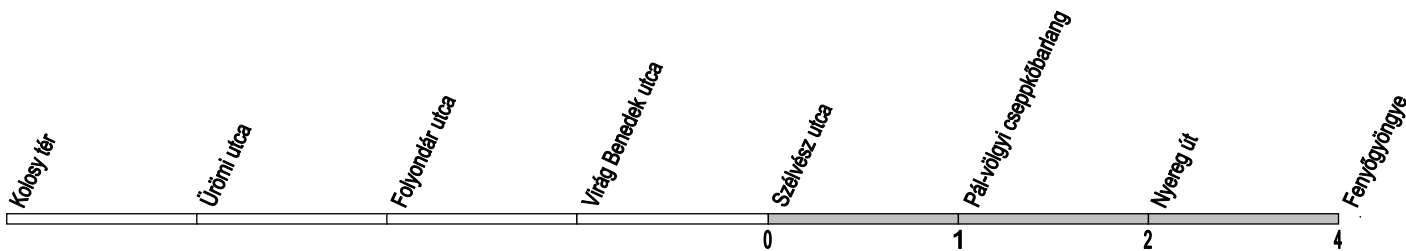

65

Szélvész utca → Fenyőgyöngye

Útvonal: / Route: / Fahrtroute: Kolosy tér vá. - Szépvölgyi út - Virág Benedek utca - Szépvölgyi út - Fenyőgyöngye vá.

Indulási időpontok és követési idők **EBBŐL A MEGÁLLÓBÓL** / Departure and average journey times / Abfahrten und durchschnittliche Fahrzeit
Az adatok tájékoztató jellegűek. A menetrendtől eltérések előfordulhatnak. / Schedule is subject to change. / Fahrplanänderungen vorbehalten.

Érvényes: 2012.05.01-jétől - visszavonásig / Valid from / Gültig ab: 01.05.2012. - until recalled / bis auf Widerruf

Munkanapokon ① - ⑤		Munkanapokon ① - ⑤	
Ora	Perc / minutes / Minuten	Ora	Perc / minutes / Minuten
3		3	
4	53	4	53
5	13, 33, 53	5	13, 33, 53
6	08, 23, 38, 48	6	08, 23, 38, 48
7	08, 23, 38, 53	7	08, 23, 38, 53
8	08, 23, 43	8	08, 23, 43
9	11, 41	9	11, 41
10	11, 41	10	11, 41
11	11, 41	11	11, 41
12	11, 41	12	11, 41
13	11, 41	13	11, 41
14	11, 31, 48	14	11, 31, 48
15	08, 23, 38, 53	15	08, 23, 38, 53
16	08, 23, 38, 53	16	08, 23, 38, 53
17	11, 31, 51	17	11, 31, 51
18	11, 41	18	11, 41
19	11, 41	19	11, 41
20	11, 41	20	11, 41
21	11, 41	21	11, 41
22	11, 41	22	11, 41
23	11	23	11
0		0	

Hétfőn ⑥ - ⑦	
Ora	Perc / minutes / Minuten
3	
4	53
5	29, 49
6	09, 29, 49
7	09, 29, 49
8	09, 29, 49
9	09, 29, 49
10	09, 29, 49
11	09, 29, 49
12	09, 29, 49
13	09, 29, 49
14	09, 29, 49
15	09, 29, 49
16	09, 29, 49
17	09, 29, 49
18	09, 29, 49
19	09, 29, 49
20	11, 41
21	11, 41
22	11, 41
23	11
0