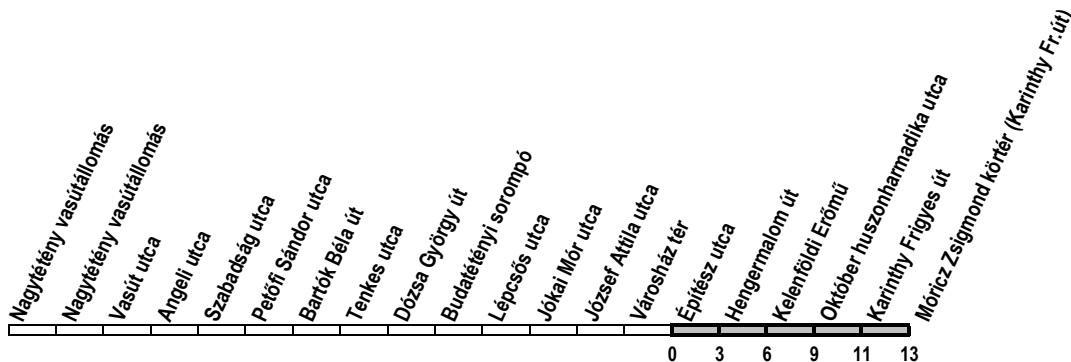

33E

Építész utca → Móricz Zsigmond körtér (Karinthy Fr.út)

Útvonal: / Route: / Fahrtroute: Nagytétény vasútállomás vá. - Nagytétényi út - Mária Terézia utca - Leányka utca - felüljáró - Kitérő út - Hunyadi János út - Budafoki út - Karinthy Frigyes út - Móricz Zsigmond körtér (Karinthy Frigyes út) vá.

A feltüntetett adatok az **EBBŐL A MEGÁLLÓBÓL** történő indulási időpontokat és követési időket jelzik./Departure and average journey times/Abfahrten und durchschnittliche Fahrzeit
Az adatok tájékoztató jellegűek. A menetrendtől eltérések előfordulhatnak. / Schedule is subject to change. / Fahrplanänderungen vorbehalten.

Érvényes: 2010.08.23-tól / Valid from: / Gültig von: 23.08.2010.

Óra	Munkanapokon ① - ⑤	Óra	Munkanapokon ① - ⑤
H/U	Perc / minutes / Minuten	H/U	Perc / minutes / Minuten
3		3	
4		4	
5	06, 23, 37, 47, 57	5	06, 19, 34, 49
6	07, 17, 28, 36, 44, 51, 59	6	04, 15, 26, 36, 46, 56
7	06, 14, 22, 29, 37, 45, 54	7	06, 16, 26, 36, 46, 56
8	04, 14, 24, 34, 44	8	06, 16, 29, 44
9		9	
10		10	
11		11	
12		12	
13		13	
14	38, 48, 58	14	38, 50
15	08, 18, 28, 38, 48, 58	15	02, 14, 26, 38, 50
16	08, 18, 28, 38, 48, 58	16	02, 14, 26, 38, 50
17	08, 18, 28, 38, 48, 58	17	02, 14, 26, 38, 50
18	08, 18, 27, 37, 47, 57	18	02, 14, 25, 37, 49
19		19	01
20		20	
21		21	
22		22	
23		23	
0		0	
Óra	Hétvégén ⑥ - ⑦		
H/U	Perc / minutes / Minuten		
3			
4			
5			
6			
7			
8			
9			
10			
11			
12			
13			
14			
15			
16			
17			
18			
19			
20			
21			
22			
23			
0			

Nem közlekedik.

_ : Alacsonypadlós jármű / Low-floor service / Niederflur-Wagen

① - ⑦ : Nap sorszáma / Day number ① = Monday / Tag-Nummer

: Tanítási időszakban / During school terms / An Schultagen

: Iskolaszünetben / During school holidays / In Schulferien

BUDAPEST

Info.: +36-1-BKV-INFO(+36-1-258-4636)

www.bkv.hu

Megállókód: F01975

BKV. Önnek jár.