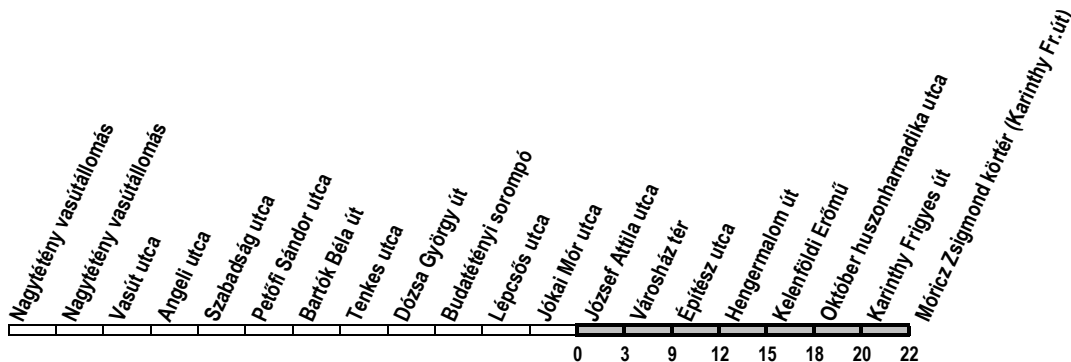

33E

József Attila utca → Móricz Zsigmond körtér (Karinthy Fr.út)

Útvonal: / Route: / Fahrtroute: Nagytétény vasútállomás vá. - Nagytétényi út - Mária Terézia utca - Leányka utca - felüljáró - Kitérő út - Hunyadi János út - Budafoki út - Karinthy Frigyes út - Móricz Zsigmond körtér (Karinthy Frigyes út) vá.

A feltüntetett adatok az **EBBŐL A MEGÁLLÓBÓL** történő indulási időpontokat és követési időket jelzik./Departure and average journey times/Abfahrten und durchschnittliche Fahrzeit
Az adatok tájékoztató jellegűek. A menetrendtől eltérések előfordulhatnak. / Schedule is subject to change. / Fahrplanänderungen vorbehalten.

Érvényes: 2010.08.23-tól / Valid from: / Gültig von: 23.08.2010.

Óra	Munkanapokon ① - ⑤	Óra	Munkanapokon ① - ⑤
H/U	Perc / minutes / Minuten	H/U	Perc / minutes / Minuten
3		3	
4	58	4	58
5	13, 27, 37, 47, 57	5	11, 24, 39, 54
6	07, 19, 27, 35, 42, 50, 57	6	05, 17, 27, 37, 47, 57
7	05, 13, 20, 28, 36, 45, 55	7	07, 17, 27, 37, 47, 57
8	05, 15, 25, 35	8	07, 20, 35
9		9	
10		10	
11		11	
12		12	
13		13	
14	29, 39, 49, 59	14	29, 41, 53
15	09, 19, 29, 39, 49, 59	15	05, 17, 29, 41, 53
16	09, 19, 29, 39, 49, 59	16	05, 17, 29, 41, 53
17	09, 19, 29, 39, 49, 59	17	05, 17, 29, 41, 53
18	09, 17, 27, 37, 47	18	05, 15, 27, 39, 51
19		19	
20		20	
21		21	
22		22	
23		23	
0		0	
Óra	Hétvégén ⑥ - ⑦		
H/U	Perc / minutes / Minuten		
3			
4			
5			
6			
7			
8			
9			
10			
11			
12			
13			
14			
15			
16			
17			
18			
19			
20			
21			
22			
23			
0			

Nem közlekedik.

_ : Alacsonypadlós jármű / Low-floor service / Niederflur-Wagen

① - ⑦ : Nap sorszáma / Day number ① = Monday / Tag-Nummer

: Tanítási időszakban / During school terms / An Schultagen

: Iskolaszünetben / During school holidays / In Schulferien

BUDAPEST

Info.: +36-1-BKV-INFO(+36-1-258-4636)

www.bkv.hu

Megálló kód: F04434

BKV. Önnek jár.