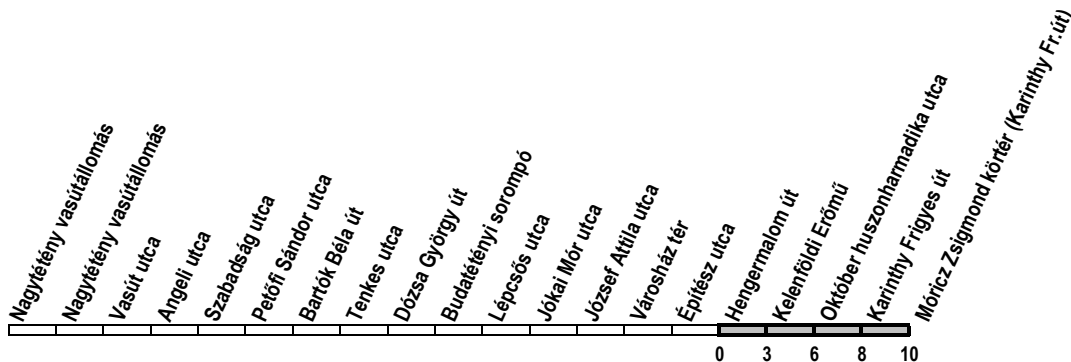

33E

Hengermalom út → Móricz Zsigmond körtér (Karinthy Fr.út)

Útvonal: / Route: / Fahrtroute: Nagytétény vasútállomás vá. - Nagytétényi út - Mária Terézia utca - Leányka utca - felüljáró - Kitérő út - Hunyadi János út - Budafoki út - Karinthy Frigyes út - Móricz Zsigmond körtér (Karinthy Frigyes út) vá.

A feltüntetett adatok az **EBBŐL A MEGÁLLÓBÓL** történő indulási időpontokat és követési időket jelzik./Departure and average journey times/Abfahrten und durchschnittliche Fahrzeit
Az adatok tájékoztató jellegűek. A menetrendtől eltérések előfordulhatnak. / Schedule is subject to change. / Fahrplanänderungen vorbehalten.

Érvényes: 2010.08.23-tól / Valid from: / Gültig von: 23.08.2010.

Óra	Munkanapokon ① - ⑤	Óra	Munkanapokon ① - ⑤
H/U	Perc / minutes / Minuten	H/U	Perc / minutes / Minuten
3		3	
4		4	
5	10, 27, 41, 51	5	10, 23, 38, 53
6	01, 11, 21, 31, 39, 47, 54	6	08, 19, 29, 39, 49, 59
7	02, 09, 17, 25, 33, 41, 49, 58	7	09, 19, 30, 40, 50
8	08, 18, 27, 37, 47	8	00, 10, 20, 32, 47
9		9	
10		10	
11		11	
12		12	
13		13	
14	41, 51	14	41, 53
15	01, 11, 21, 31, 41, 51	15	05, 17, 29, 41, 53
16	01, 11, 21, 31, 41, 51	16	05, 17, 29, 41, 53
17	01, 11, 21, 31, 41, 51	17	05, 17, 29, 41, 53
18	01, 11, 21, 31, 41, 51	18	05, 17, 29, 41, 53
19	01	19	05
20		20	
21		21	
22		22	
23		23	
0		0	
Óra	Hétfőn ⑥ - ⑦		Óra
H/U	Perc / minutes / Minuten		H/U
3			
4			
5			
6			
7			
8			
9			
10			
11			
12			
13			
14			
15			
16			
17			
18			
19			
20			
21			
22			
23			
0			

Nem közlekedik.

_ : Alacsonypadlós jármű / Low-floor service / Niederflur-Wagen

① - ⑦ : Nap sorszáma / Day number ① = Monday / Tag-Nummer

📖 : Tanítási időszakban / During school terms / An Schultagen

🌸 : Iskolaszünetben / During school holidays / In Schullerrien

BUDAPEST

Info.: +36-1-BKV-INFO(+36-1-258-4636)

www.bkv.hu

Megálló kód: F02237

BKV. Önnek jár.