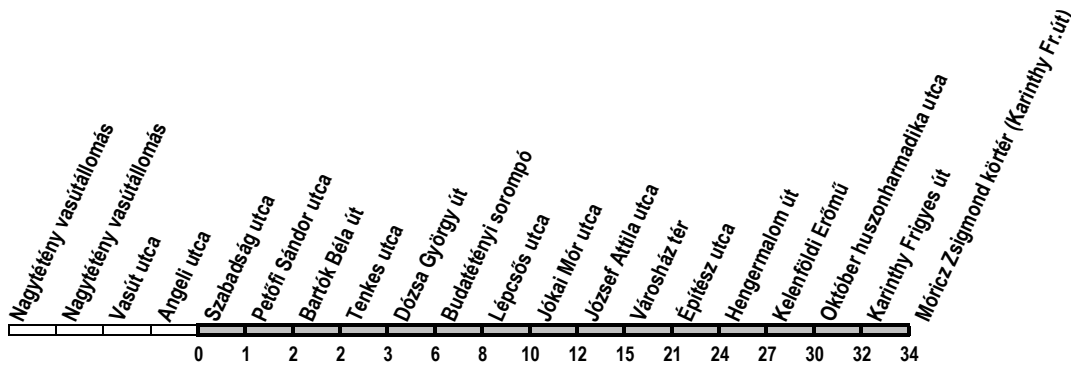

33E

Szabadság utca → Móricz Zsigmond körtér (Karinthy Fr.út)

Útvonal: / Route: / Fahrtroute: Nagytétény vasútállomás vá. - Nagytétényi út - Mária Terézia utca - Leányka utca - felüljáró - Kitérő út - Hunyadi János út - Budafoki út - Karinthy Frigyes út - Móricz Zsigmond körtér (Karinthy Frigyes út) vá.

A feltüntetett adatok az **EBBŐL A MEGÁLLÓBÓL** történő indulási időpontokat és követési időket jelzik./Departure and average journey times/Abfahrten und durchschnittliche Fahrzeit
Az adatok tájékoztató jellegűek. A menetrendtől eltérések előfordulhatnak. / Schedule is subject to change. / Fahrplanänderungen vorbehalten.

Érvényes: 2010.08.23-tól / Valid from: / Gültig von: 23.08.2010.

Óra	Munkanapokon ① - ⑤	Óra	Munkanapokon ① - ⑤
H/U	Perc / minutes / Minuten	H/U	Perc / minutes / Minuten
3		3	
4	47	4	47
5	02, 16, 26, 36, 46, 56	5	00, 13, 28, 43, 54
6	07, 15, 23, 30, 38, 45, 53	6	05, 15, 25, 35, 45, 55
7	01, 08, 16, 24, 33, 43, 53	7	05, 15, 25, 35, 45, 55
8	03, 13, 23	8	08, 23
9		9	
10		10	
11		11	
12		12	
13		13	
14	17, 27, 37, 47, 57	14	17, 29, 41, 53
15	07, 17, 27, 37, 47, 57	15	05, 17, 29, 41, 53
16	07, 17, 27, 37, 47, 57	16	05, 17, 29, 41, 53
17	07, 17, 27, 37, 47, 57	17	05, 17, 29, 41, 53
18	06, 16, 26, 36	18	04, 16, 28, 40
19		19	
20		20	
21		21	
22		22	
23		23	
0		0	
Óra	Hétfőn ⑥ - ⑦		
H/U	Perc / minutes / Minuten		
3			
4			
5			
6			
7			
8			
9			
10			
11			
12			
13			
14			
15			
16			
17			
18			
19			
20			
21			
22			
23			
0			

Nem közlekedik.

_ : Alacsonypadlós jármű / Low-floor service / Niederflur-Wagen

① - ⑦ : Nap sorszáma / Day number ① = Monday / Tag-Nummer

📖 : Tanítási időszakban / During school terms / An Schultagen

🌟 : Iskolaszünetben / During school holidays / In Schulferien

BUDAPEST

Info.: +36-1-BKV-INFO(+36-1-258-4636)

www.bkv.hu

Megálló kód: F04497

BKV. Önnek jár.