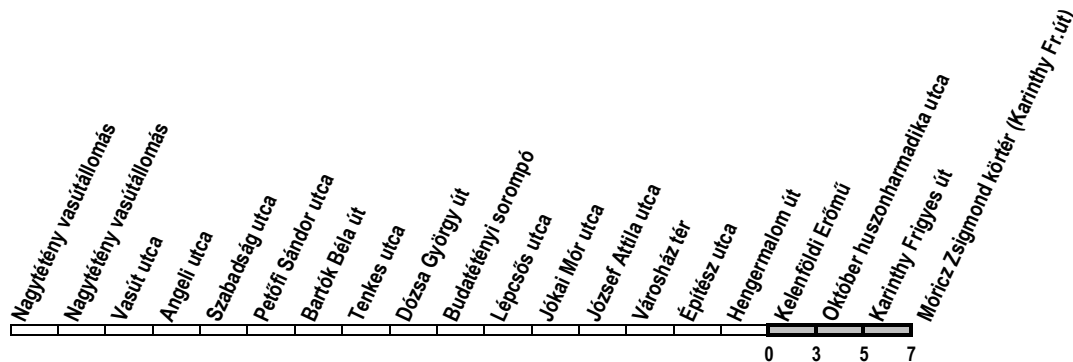

33E

Kelenföldi Erőmű → Móricz Zsigmond körtér (Karinthy Fr.út)

Útvonal: / Route: / Fahrtroute: Nagytétény vasútállomás vá. - Nagytétényi út - Mária Terézia utca - Leányka utca - felüljáró - Kitérő út - Hunyadi János út - Budafoki út - Karinthy Frigyes út - Móricz Zsigmond körtér (Karinthy Frigyes út) vá.

A feltüntetett adatok az **EBBŐL A MEGÁLLÓBÓL** történő indulási időpontokat és követési időket jelzik./Departure and average journey times/Abfahrten und durchschnittliche Fahrzeit
Az adatok tájékoztató jellegűek. A menetrendtől eltérések előfordulhatnak. / Schedule is subject to change. / Fahrplanänderungen vorbehalten.

Érvényes: 2010.08.23-tól / Valid from: / Gültig von: 23.08.2010.

Óra	Munkanapokon ① - ⑤	Óra	Munkanapokon ① - ⑤
H/U	Perc / minutes / Minuten	H/U	Perc / minutes / Minuten
3		3	
4		4	
5	11, 28, 42, 52	5	11, 24, 39, 54
6	02, 12, 22, 34, 42, 50, 57	6	09, 20, 32, 42, 52
7	06, 13, 21, 29, 37, 45, 53	7	03, 13, 23, 34, 44, 54
8	02, 12, 22, 30, 40, 50	8	04, 14, 24, 35, 50
9		9	
10		10	
11		11	
12		12	
13		13	
14	44, 54	14	44, 56
15	04, 14, 24, 34, 44, 54	15	08, 20, 32, 44, 56
16	04, 14, 24, 34, 44, 54	16	08, 20, 32, 44, 56
17	04, 14, 24, 34, 44, 54	17	08, 20, 32, 44, 56
18	04, 14, 24, 32, 42, 52	18	08, 20, 30, 42, 54
19	02	19	06
20		20	
21		21	
22		22	
23		23	
0		0	
Óra	Hétvégén ⑥ - ⑦		
H/U	Perc / minutes / Minuten		
3			
4			
5			
6			
7			
8			
9			
10			
11			
12			
13			
14			
15			
16			
17			
18			
19			
20			
21			
22			
23			
0			

Nem közlekedik.

_ : Alacsonypadlós jármű / Low-floor service / Niederflur-Wagen

① - ⑦ : Nap sorszáma / Day number ① = Monday / Tag-Nummer

: Tanítási időszakban / During school terms / An Schultagen

: Iskolaszünetben / During school holidays / In Schulferien

Info.: +36-1-BKV-INFO(+36-1-258-4636)

www.bkv.hu

Megállókód: F02235

BKV. Önnek jár.