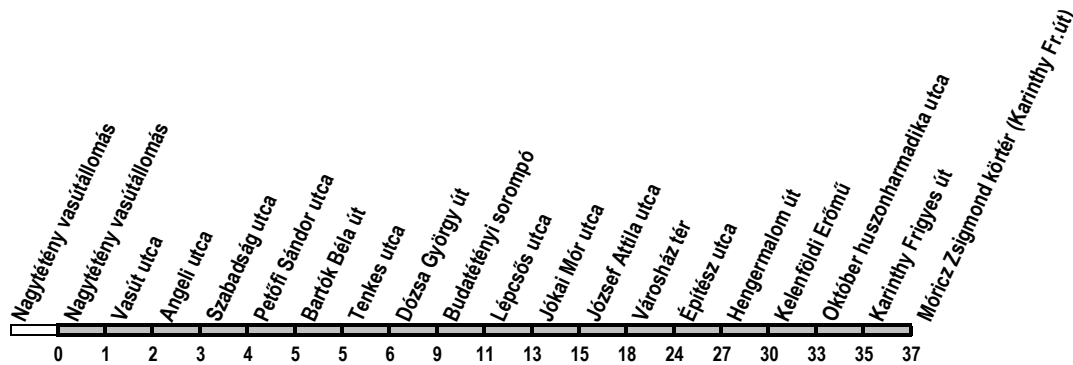

BUDAPEST

Info.: +36-1-BKV-INFO(+36-1-258-4636)

www.bkv.hu

Megálló kód: 009585

BKV. Önnek jár.

33E

Nagytétény vasútállomás → Móricz Zsigmond körtér (Karinthy Fr.út)

Útvonal: / Route: / Fahrtroute: Nagytétény vasútállomás vá. - Nagytétényi út - Mária Terézia utca - Leányka utca - felüljáró - Kitérő út - Hunyadi János út - Budafoki út - Karinthy Frigyes út - Móricz Zsigmond körtér (Karinthy Frigyes út) vá.

A feltüntetett adatok az **EBBŐL A MEGÁLLÓBÓL** történő indulási időpontokat és követési időket jelzik./Departure and average journey times/Abfahrten und durchschnittliche Fahrzeit
Az adatok tájékoztató jellegűek. A menetrendtől eltérések előfordulhatnak. / Schedule is subject to change. / Fahrplanänderungen vorbehalten.