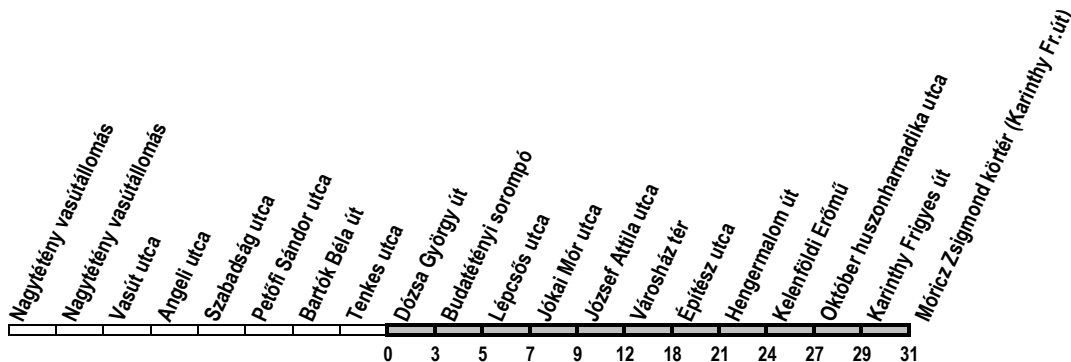

33E

Dózsa György út → Móricz Zsigmond körtér (Karinthy Fr.út)

Útvonal: / Route: / Fahrtroute: Nagytétény vasútállomás vá. - Nagytétényi út - Mária Terézia utca - Leányka utca - felüljáró - Kitérő út - Hunyadi János út - Budafoki út - Karinthy Frigyes út - Móricz Zsigmond körtér (Karinthy Frigyes út) vá.

A feltüntetett adatok az **EBBŐL A MEGÁLLÓBÓL** történő indulási időpontokat és követési időket jelzik./Departure and average journey times/Abfahrten und durchschnittliche Fahrzeit
Az adatok tájékoztató jellegűek. A menetrendtől eltérések előfordulhatnak. / Schedule is subject to change. / Fahrplanänderungen vorbehalten.

Érvényes: 2010.08.23-tól / Valid from: / Gültig von: 23.08.2010.

Munkanapokon ① - ⑤		Munkanapokon ① - ⑤	
Óra	Perc / minutes / Minuten	Óra	Perc / minutes / Minuten
3		3	
4	51	4	51
5	06, 20, 30, 40, 50	5	04, 17, 32, 47, 58
6	00, 10, 18, 26, 33, 41, 48, 56	6	08, 18, 28, 38, 48, 58
7	04, 11, 19, 27, 36, 46, 56	7	08, 18, 28, 38, 48, 58
8	06, 16, 26	8	11, 26
9		9	
10		10	
11		11	
12		12	
13		13	
14	20, 30, 40, 50	14	20, 32, 44, 56
15	00, 10, 20, 30, 40, 50	15	08, 20, 32, 44, 56
16	00, 10, 20, 30, 40, 50	16	08, 20, 32, 44, 56
17	00, 10, 20, 30, 40, 50	17	08, 20, 32, 44, 56
18	00, 10, 20, 30, 40	18	08, 20, 32, 44
19		19	
20		20	
21		21	
22		22	
23		23	
0		0	
Hétfőn ⑥ - ⑦		Hétfőn ⑥ - ⑦	
Óra	Perc / minutes / Minuten	Óra	Perc / minutes / Minuten
3			
4			
5			
6			
7			
8			
9			
10			
11			
12			
13			
14			
15			
16			
17			
18			
19			
20			
21			
22			
23			
0			

Nem közlekedik.

_ : Alacsonypadlós jármű / Low-floor service / Niederflur-Wagen

① - ⑦ : Nap sorszáma / Day number ① = Monday / Tag-Nummer

📖 : Tanítási időszakban / During school terms / An Schultagen

🌸 : Iskolaszünetben / During school holidays / In Schulferien

BUDAPEST

Info.: +36-1-BKV-INFO(+36-1-258-4636)

www.bkv.hu

Megálló kód: F04466

BKV. Önnek jár.