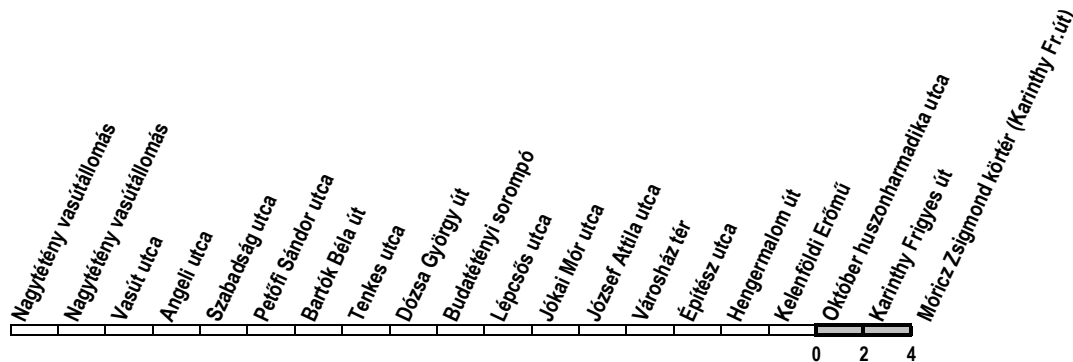

33E

őber huszonharmadika utca → Móricz Zsigmond körtér (Karinthy F

Útvonal: / Route: / Fahrtroute: Nagytétény vasútállomás vá. - Nagytétényi út - Mária Terézia utca - Leányka utca - felüljáró - Kitérő út - Hunyadi János út - Budafoki út - Karinthy Frigyes út - Móricz Zsigmond körtér (Karinthy Frigyes út) vá.

A feltüntetett adatok az **EBBŐL A MEGÁLLÓBÓL** történő indulási időpontokat és követési időket jelzik./Departure and average journey times/Abfahrten und durchschnittliche Fahrzeit
Az adatok tájékoztató jellegűek. A menetrendtől eltérések előfordulhatnak. / Schedule is subject to change. / Fahrplanänderungen vorbehalten.

Érvényes: 2010.08.23-tól / Valid from: / Gültig von: 23.08.2010.

Óra	Munkanapokon ① - ⑤	Óra	Munkanapokon ① - ⑤
H/U	Perc / minutes / Minuten	H/U	Perc / minutes / Minuten
3		3	
4		4	
5	13, 30, 44, 54	5	13, 26, 41, 56
6	04, 14, 24, 37, 45, 53	6	11, 22, 35, 45, 55
7	00, 09, 16, 24, 32, 40, 48, 56	7	06, 16, 26, 37, 47, 57
8	05, 15, 25, 33, 43, 53	8	07, 17, 27, 38, 53
9		9	
10		10	
11		11	
12		12	
13		13	
14	47, 57	14	47, 59
15	07, 17, 27, 37, 47, 57	15	11, 23, 35, 47, 59
16	07, 17, 27, 37, 47, 57	16	11, 23, 35, 47, 59
17	07, 17, 27, 37, 47, 57	17	11, 23, 35, 47, 59
18	07, 17, 27, 34, 44, 54	18	11, 23, 32, 44, 56
19	04	19	08
20		20	
21		21	
22		22	
23		23	
0		0	
Óra	Hétvégén ⑥ - ⑦		
H/U	Perc / minutes / Minuten		
3			
4			
5			
6			
7			
8			
9			
10			
11			
12			
13			
14			
15			
16			
17			
18			
19			
20			
21			
22			
23			
0			

Nem közlekedik.

_ : Alacsonypadlós jármű / Low-floor service / Niederflur-Wagen

① - ⑦ : Nap sorszáma / Day number ① = Monday / Tag-Nummer

: Tanítási időszakban / During school terms / An Schultagen

: Iskolaszünetben / During school holidays / In Schulferien

Info.: +36-1-BKV-INFO(+36-1-258-4636)

www.bkv.hu

Megállókód: F01991

BKV. Önnek jár.