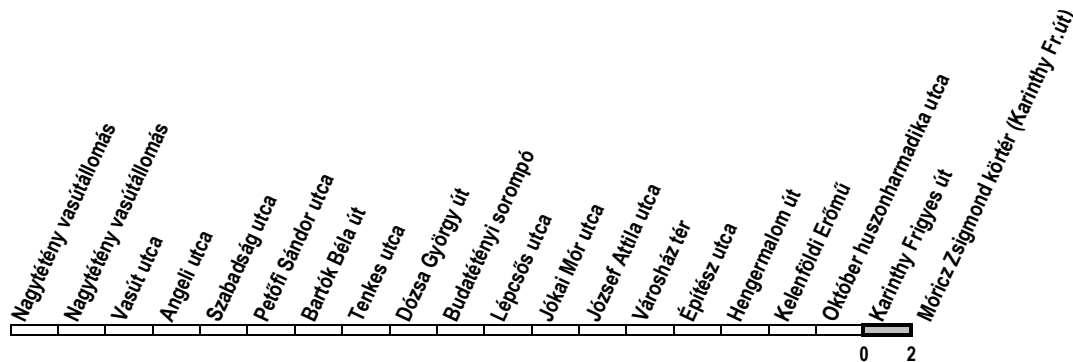

33E

Karinthy Frigyes út → Móricz Zsigmond körtér (Karinthy Fr.út)

Útvonal: / Route: / Fahrtroute: Nagytétény vasútállomás vá. - Nagytétényi út - Mária Terézia utca - Leányka utca - felüljáró - Kitérő út - Hunyadi János út - Budafoki út - Karinthy Frigyes út - Móricz Zsigmond körtér (Karinthy Frigyes út) vá.

A feltüntetett adatok az **EBBŐL A MEGÁLLÓBÓL** történő indulási időpontokat és követési időket jelzik./Departure and average journey times/Abfahrten und durchschnittliche Fahrzeit
Az adatok tájékoztató jellegűek. A menetrendtől eltérések előfordulhatnak. / Schedule is subject to change. / Fahrplanänderungen vorbehalten.

Érvényes: 2010.08.23-tól / Valid from: / Gültig von: 23.08.2010.

Óra	Munkanapokon ① - ⑤	Óra	Munkanapokon ① - ⑤
H/U	Perc / minutes / Minuten	H/U	Perc / minutes / Minuten
3		3	
4		4	
5	14, 32, 46, 56	5	14, 27, 43, 58
6	06, 16, 26, 39, 47, 55	6	13, 24, 37, 47, 57
7	02, 11, 18, 26, 34, 42, 50, 58	7	08, 18, 28, 39, 49, 59
8	07, 17, 27, 35, 45, 55	8	09, 19, 29, 40, 55
9		9	
10		10	
11		11	
12		12	
13		13	
14	49, 59	14	49
15	09, 19, 29, 39, 49, 59	15	01, 13, 25, 37, 49
16	09, 19, 29, 39, 49, 59	16	01, 13, 25, 37, 49
17	09, 19, 29, 39, 49, 59	17	01, 13, 25, 37, 49
18	09, 19, 29, 36, 46, 56	18	01, 13, 25, 34, 46, 58
19	06	19	10
20		20	
21		21	
22		22	
23		23	
0		0	
Óra	Hétvégén ⑥ - ⑦		
H/U	Perc / minutes / Minuten		
3			
4			
5			
6			
7			
8			
9			
10			
11			
12			
13			
14			
15			
16			
17			
18			
19			
20			
21			
22			
23			
0			

Nem közlekedik.

_ : Alacsonypadlós jármű / Low-floor service / Niederflur-Wagen

① - ⑦ : Nap sorszáma / Day number ① = Monday / Tag-Nummer

: Tanítási időszakban / During school terms / An Schultagen

: Iskolaszünetben / During school holidays / In Schulferien

Info.: +36-1-BKV-INFO(+36-1-258-4636)

www.bkv.hu

Megálló kód: F02155

BKV. Önnek jár.