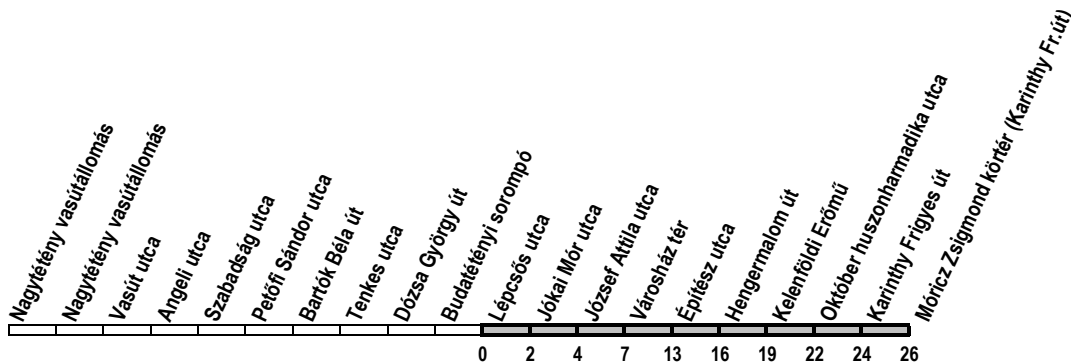

33E

Lépcsős utca → Móricz Zsigmond körtér (Karinthy Fr.út)

Útvonal: / Route: / Fahrtroute: Nagytétény vasútállomás vá. - Nagytétényi út - Mária Terézia utca - Leányka utca - felüljáró - Kitérő út - Hunyadi János út - Budafoki út - Karinthy Frigyes út - Móricz Zsigmond körtér (Karinthy Frigyes út) vá.

A feltüntetett adatok az **EBBŐL A MEGÁLLÓBÓL** történő indulási időpontokat és követési időket jelzik./Departure and average journey times/Abfahrten und durchschnittliche Fahrzeit
Az adatok tájékoztató jellegűek. A menetrendtől eltérések előfordulhatnak. / Schedule is subject to change. / Fahrplanänderungen vorbehalten.

Érvényes: 2010.08.23-tól / Valid from: / Gültig von: 23.08.2010.

Óra	Munkanapokon ① - ⑤	Óra	Munkanapokon ① - ⑤
H/U	Perc / minutes / Minuten	H/U	Perc / minutes / Minuten
3		3	
4	54	4	54
5	09, 23, 33, 43, 53	5	07, 20, 35, 50
6	03, 15, 23, 31, 38, 46, 53	6	01, 13, 23, 33, 43, 53
7	01, 09, 16, 24, 32, 41, 51	7	03, 13, 23, 33, 43, 53
8	01, 11, 21, 31	8	03, 16, 31
9		9	
10		10	
11		11	
12		12	
13		13	
14	25, 35, 45, 55	14	25, 37, 49
15	05, 15, 25, 35, 45, 55	15	01, 13, 25, 37, 49
16	05, 15, 25, 35, 45, 55	16	01, 13, 25, 37, 49
17	05, 15, 25, 35, 45, 55	17	01, 13, 25, 37, 49
18	05, 13, 23, 33, 43	18	01, 11, 23, 35, 47
19		19	
20		20	
21		21	
22		22	
23		23	
0		0	
Óra	Hétvégén ⑥ - ⑦		
H/U	Perc / minutes / Minuten		
3			
4			
5			
6			
7			
8			
9			
10			
11			
12			
13			
14			
15			
16			
17			
18			
19			
20			
21			
22			
23			
0			

Nem közlekedik.

_ : Alacsonypadlós jármű / Low-floor service / Niederflur-Wagen

① - ⑦ : Nap sorszáma / Day number ① = Monday / Tag-Nummer

: Tanítási időszakban / During school terms / An Schultagen

: Iskolaszünetben / During school holidays / In Schulferien

BUDAPEST

Info.: +36-1-BKV-INFO(+36-1-258-4636)

www.bkv.hu

Megálló kód: F04455

BKV. Önnek jár.