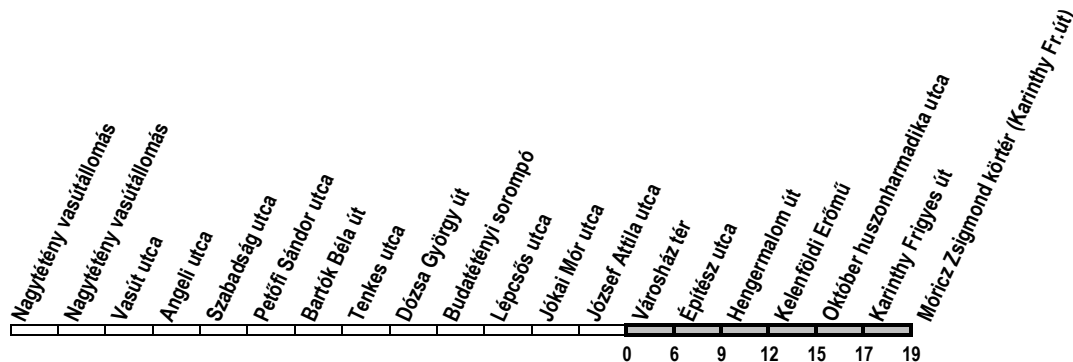

33E

Városház tér → Móricz Zsigmond körtér (Karinthy Fr.út)

Útvonal: / Route: / Fahrtroute: Nagytétény vasútállomás vá. - Nagytétényi út - Mária Terézia utca - Leányka utca - felüljáró - Kitérő út - Hunyadi János út - Budafoki út - Karinthy Frigyes út - Móricz Zsigmond körtér (Karinthy Frigyes út) vá.

A feltüntetett adatok az **EBBŐL A MEGÁLLÓBÓL** történő indulási időpontokat és követési időket jelzik./Departure and average journey times/Abfahrten und durchschnittliche Fahrzeit
Az adatok tájékoztató jellegűek. A menetrendtől eltérések előfordulhatnak. / Schedule is subject to change. / Fahrplanänderungen vorbehalten.

Érvényes: 2010.08.23-tól / Valid from: / Gültig von: 23.08.2010.

Óra	Munkanapokon ① - ⑤	Óra	Munkanapokon ① - ⑤
H/U	Perc / minutes / Minuten	H/U	Perc / minutes / Minuten
3		3	
4		4	
5	01, 17, 31, 41, 51	5	01, 14, 28, 43, 58
6	01, 11, 22, 30, 38, 45, 53	6	09, 20, 30, 40, 50
7	00, 08, 16, 23, 31, 39, 48, 58	7	00, 10, 20, 30, 40, 50
8	08, 18, 28, 38	8	00, 10, 23, 38
9		9	
10		10	
11		11	
12		12	
13		13	
14	32, 42, 52	14	32, 44, 56
15	02, 12, 22, 32, 42, 52	15	08, 20, 32, 44, 56
16	02, 12, 22, 32, 42, 52	16	08, 20, 32, 44, 56
17	02, 12, 22, 32, 42, 52	17	08, 20, 32, 44, 56
18	02, 12, 21, 31, 41, 51	18	08, 19, 31, 43, 55
19		19	
20		20	
21		21	
22		22	
23		23	
0		0	
Óra	Hétvégén ⑥ - ⑦		
H/U	Perc / minutes / Minuten		
3			
4			
5			
6			
7			
8			
9			
10			
11			
12			
13			
14			
15			
16			
17			
18			
19			
20			
21			
22			
23			
0			

Nem közlekedik.

_ : Alacsonypadlós jármű / Low-floor service / Niederflur-Wagen

① - ⑦ : Nap sorszáma / Day number ① = Monday / Tag-Nummer

: Tanítási időszakban / During school terms / An Schultagen

: Iskolaszünetben / During school holidays / In Schullerrien

Info.: +36-1-BKV-INFO(+36-1-258-4636)

www.bkv.hu

Megálló kód: F04406

BKV. Önnek jár.