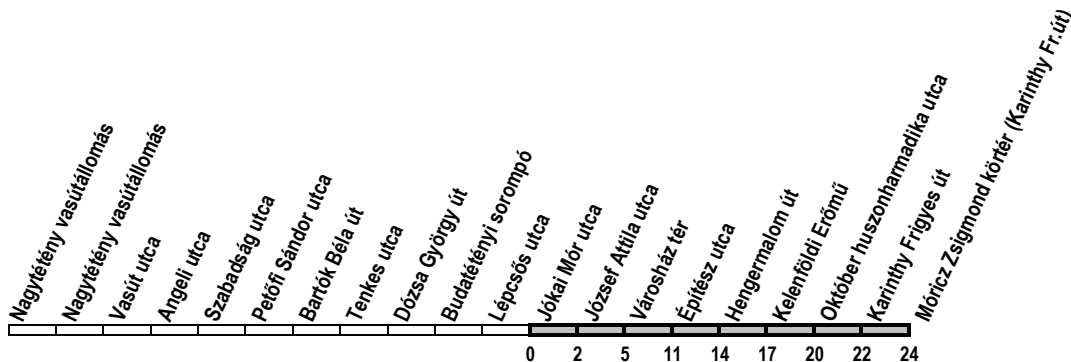

33E

Jókai Mór utca → Móricz Zsigmond körtér (Karinthy Fr.út)

Útvonal: / Route: / Fahrtroute: Nagytétény vasútállomás vá. - Nagytétényi út - Mária Terézia utca - Leányka utca - felüljáró - Kitérő út - Hunyadi János út - Budafoki út - Karinthy Frigyes út - Móricz Zsigmond körtér (Karinthy Frigyes út) vá.

A feltüntetett adatok az **EBBÓL A MEGÁLLÓBÓL** történő indulási időpontokat és követési időket jelzik./Departure and average journey times/Abfahrten und durchschnittliche Fahrzeit
Az adatok tájékoztató jellegűek. A menetrendtől eltérések előfordulhatnak. / Schedule is subject to change. / Fahrplanänderungen vorbehalten.

Érvényes: 2010.08.23-tól / Valid from: / Gültig von: 23.08.2010.

Óra	Munkanapokon ① - ⑤	Óra	Munkanapokon ① - ⑤
H/U	Perc / minutes / Minuten	H/U	Perc / minutes / Minuten
3		3	
4	56	4	56
5	11, 25, 35, 45, 55	5	09, 22, 37, 52
6	05, 17, 25, 33, 40, 48, 55	6	03, 15, 25, 35, 45, 55
7	03, 11, 18, 26, 34, 43, 53	7	05, 15, 25, 35, 45, 55
8	03, 13, 23, 33	8	05, 18, 33
9		9	
10		10	
11		11	
12		12	
13		13	
14	27, 37, 47, 57	14	27, 39, 51
15	07, 17, 27, 37, 47, 57	15	03, 15, 27, 39, 51
16	07, 17, 27, 37, 47, 57	16	03, 15, 27, 39, 51
17	07, 17, 27, 37, 47, 57	17	03, 15, 27, 39, 51
18	07, 15, 25, 35, 45	18	03, 13, 25, 37, 49
19		19	
20		20	
21		21	
22		22	
23		23	
0		0	
Óra	Hétvégén ⑥ - ⑦		
H/U	Perc / minutes / Minuten		
3			
4			
5			
6			
7			
8			
9			
10			
11			
12			
13			
14			
15			
16			
17			
18			
19			
20			
21			
22			
23			
0			

Nem közlekedik.

_ : Alacsonypadlós jármű / Low-floor service / Niederflur-Wagen

① - ⑦ : Nap sorszáma / Day number ① = Monday / Tag-Nummer

: Tanítási időszakban / During school terms / An Schultagen

: Iskolaszünetben / During school holidays / In Schulferien

BUDAPEST

Info.: +36-1-BKV-INFO(+36-1-258-4636)

www.bkv.hu

Megálló kód: F04454

BKV. Önnek jár.