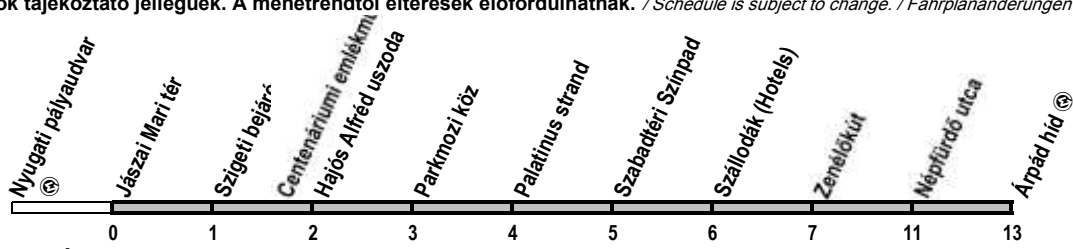

06 1 258-4636 (06 1 BKV-INFO) / www.bkv.hu

BUDAPESTI
KÖZLEKEDÉSI
KÖZPONT

Megállókód: F01027

BKV
BKV ÖNKÉP JÁR.

26

Jászai Mari tér → Árpád híd

Útvonal: / Route: / Fahrtroute: Nyugati pályaudvar ☉ vá. - Szent István körút - Margit híd - Margitsziget - Árpád híd - Róbert Károly körút - Árpád híd ☉ vá.

Indulási időpontok és követési idők **EBBŐL A MEGÁLLÓBÓL** / Departure and average journey times / Abfahrten und durchschnittliche Fahrzeit
Az adatok tájékoztató jellegűek. A menetrendtől eltérések előfordulhatnak. / Schedule is subject to change. / Fahrplanänderungen vorbehalten.