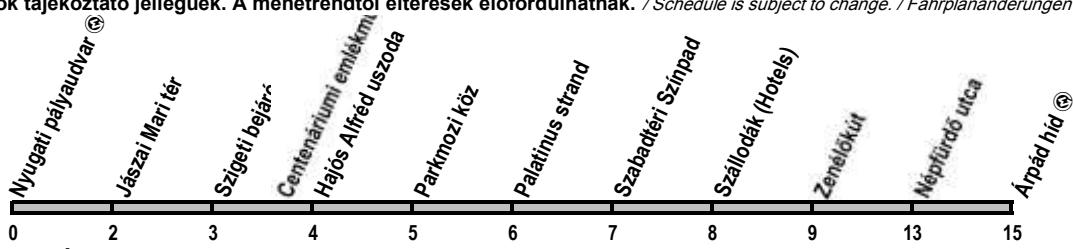

26

Nyugati pályaudvar → Árpád híd

Útvonal: / Route: / Fahrtroute: Nyugati pályaudvar vá. - Szent István körút - Margit híd - Margitsziget - Árpád híd - Róbert Károly körút - Árpád híd vá.

Indulási időpontok és követési idők **EBBŐL A MEGÁLLÓBÓL** / Departure and average journey times / Abfahrten und durchschnittliche Fahrzeit
Az adatok tájékoztató jellegűek. A menetrendtől eltérések előfordulhatnak. / Schedule is subject to change. / Fahrplanänderungen vorbehalten.