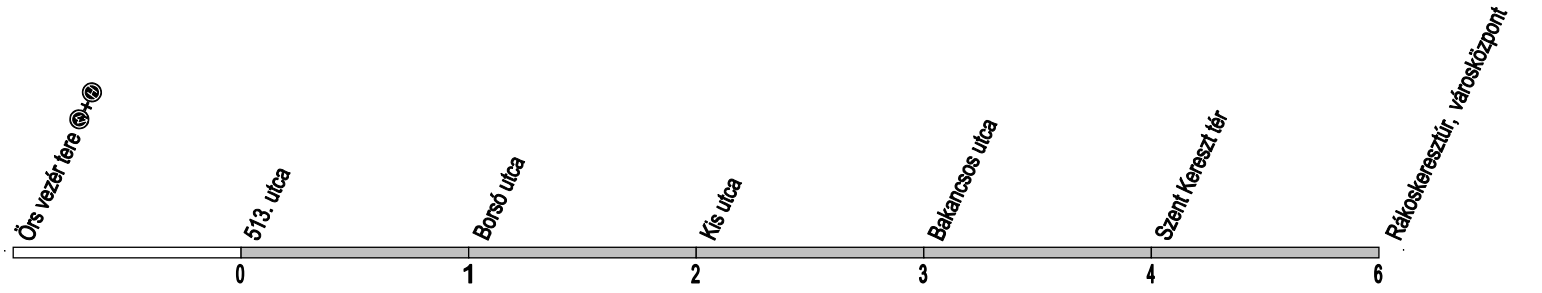

261E

513. utca → Rákoskeresztúr, városközpont

Útvonal: / Route: / Fahrtroute: Örs vezér tere ④+⑤ vá. - Fehér út - Gyógyszergyári utca - Keresztúri út - felüljáró - Pesti út - Rákoskeresztúr, városközpont vá.

Indulási időpontok és követési idők **EBBŐL A MEGÁLLÓBÓL** / Departure and average journey times / Abfahrten und durchschnittliche Fahrzeit
Az adatok tájékoztató jellegűek. A menetrendtől eltérések előfordulhatnak. / Schedule is subject to change. / Fahrplanänderungen vorbehalten.

Érvényes: 2011.12.14-től - visszavonásig / Valid from / Gültig ab: 14.12.2011. - until recalled / bis auf Widerruf

Hétfőtől csütörtökig ① - ④		Pénteken ⑤		Munkanapokon ① - ⑤	
Óra	Perc / minutes / Minuten	Óra	Perc / minutes / Minuten	Óra	Perc / minutes / Minuten
3		3		3	
4		4		4	
5	43	5	43	5	43
6	03, 23, 38, 52	6	03, 23, 38, 52	6	03, 22, 39, 53
7	06, 18, 28, 40, 51	7	06, 18, 28, 40, 51	7	07, 18, 28, 39, 51
8		8		8	
9		9		9	
10		10		10	
11		11		11	
12		12		12	
13		13		13	
14		14		14	
15		15		15	
16		16		16	
17		17		17	
18		18		18	
19		19		19	
20		20		20	
21		21		21	
22		22		22	
23		23		23	
0		0		0	
Hétfégen ⑥ - ⑦			Dec. 27-31. munkanapokon ① - ⑤		
Óra	Perc / minutes / Minuten		Óra	Perc / minutes / Minuten	
3			3		
4			4		
5			5		
6			6		
7			7		
8			8		
9			9		
10			10		
11			11		
12	Nem közlekedik.		12	FIGYELEM! A 261E jelzésű autóbusz a december 27. és 31. közötti munkanapokon nem közlekedik	
13			13		
14			14		
15			15		
16			16		
17			17		
18			18		
19			19		
20			20		
21			21		
22			22		
23			23		
0			0