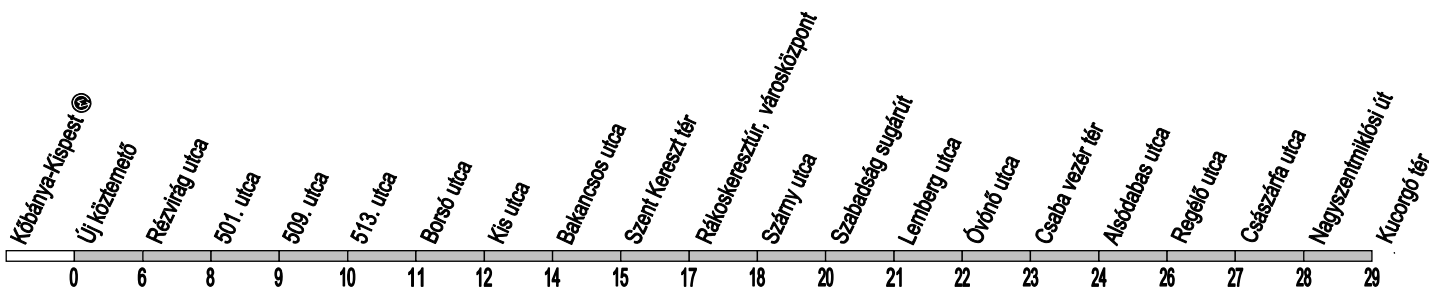

201E

Új köztemető → Kucorgó tér

Útvonal: / Route: / Fahrtroute: Kőbánya-Kispest ④ vá. - Keleti bejáró út - Vak Bottyán utca - Sibrik Miklós úti felüljáró - Gyömrői út - Újhegyi út - Kozma utca - Jászberényi út - felüljáró - Jászberényi út - Pesti út - Rákoskeresztúr, városközpont - Pesti út - Csabai út - Péceli út - Zrínyi utca - Kucorgó tér

Indulási időpontok és követési idők **EBBŐL A MEGÁLLÓBÓL** / Departure and average journey times / Abfahrten und durchschnittliche Fahrzeit
Az adatok tájékoztató jellegűek. A menetrendtől eltérések előfordulhatnak. / Schedule is subject to change. / Fahrplanänderungen vorbehalten.

Érvényes: 2011.12.01-jétől - visszavonásig / Valid from / Gültig ab: 01.12.2011. - until recalled / bis auf Widerruf

Hétfőtől csütörtökig ① - ④ Perc / minutes / Minuten		Pénteken ⑤ Perc / minutes / Minuten	
Óra	H/U	Óra	H/U
3		3	
4		4	
5		5	
6	43	6	43
7	00, 19, 38	7	00, 19, 38
8		8	
9		9	
10		10	
11		11	
12		12	
13		13	
14		14	
15		15	
16		16	
17		17	
18		18	
19		19	
20		20	
21		21	
22		22	
23		23	
0		0	
Munkanapokon ① - ⑤ Perc / minutes / Minuten		Hétfégén ⑥ - ⑦ Perc / minutes / Minuten	
Óra	H/U	Óra	H/U
3		3	
4		4	
5	57	5	
6	35, 54	6	
7	16, 38	7	
8		8	
9		9	
10		10	
11		11	
12		12	
13		13	
14		14	
15		15	
16		16	
17		17	
18		18	
19		19	
20		20	
21		21	
22		22	
23		23	
0		0	

_: Alacsonypadlós jármű / Low floor service / Niederflur-Wagen

: Tanítási időszakban / During school terms / An Schultagen

: Iskolaszünetben / During school holidays / In den Schulferien

① - ⑦ : Nap sorszáma / Day number ① = Monday / Tag-Nummer

06 1 258-4636 (06 1 BKV-INFO) / www.bkv.hu

Az egyenletes követés érdekében az autóbuszok Rákoskeresztúr, városközpont megállóhelyen néhány percet várakozhatnak

BUDAPESTI
KÖZLEKEDÉSI
KÖZPONT

Megállókód: 008156