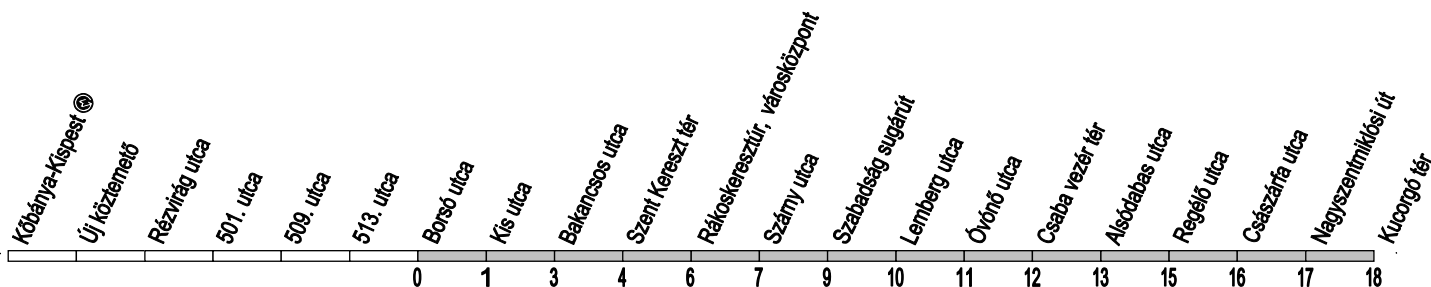

201E

Borsó utca → Kucorgó tér

Útvonal: / Route: / Fahrtroute: Kőbánya-Kispest ④ vá. - Keleti bejáró út - Vak Bottyán utca - Sibrik Miklós úti felüljáró - Gyömrői út - Újhegyi út - Kozma utca - Jászberényi út - felüljáró - Jászberényi út - Pesti út - Rákoskeresztúr, városközpont - Pesti út - Csabai út - Péceli út - Zrínyi utca - Kucorgó tér

Indulási időpontok és követési idők **EBBŐL A MEGÁLLÓBÓL** / Departure and average journey times / Abfahrten und durchschnittliche Fahrzeit
Az adatok tájékoztató jellegűek. A menetrendtől eltérések előfordulhatnak. / Schedule is subject to change. / Fahrplanänderungen vorbehalten.

Érvényes: 2011.12.01-jétől - visszavonásig / Valid from / Gültig ab: 01.12.2011. - until recalled / bis auf Widerruf

Hétfőtől csütörtökig ① - ④ Perc / minutes / Minuten		Pénteken ⑤ Perc / minutes / Minuten	
Óra	H/U	Óra	H/U
3		3	
4		4	
5		5	
6	55	6	55
7	12, 31, 50	7	12, 31, 50
8		8	
9		9	
10		10	
11		11	
12		12	
13		13	
14		14	
15		15	
16		16	
17		17	
18		18	
19		19	
20		20	
21		21	
22		22	
23		23	
0		0	
Munkanapokon ① - ⑤ Perc / minutes / Minuten		Hétvégén ⑥ - ⑦ Perc / minutes / Minuten	
Óra	H/U	Óra	H/U
3		3	
4		4	
5		5	
6	08, 46	6	
7	06, 28, 50	7	
8		8	
9		9	
10		10	
11		11	
12		12	
13		13	
14		14	
15		15	
16		16	
17		17	
18		18	
19		19	
20		20	
21		21	
22		22	
23		23	
0		0	

_ : Alacsonypadlós jármű / Low floor service / Niederflur-Wagen

: Tanítási időszakban / During school terms / An Schultagen

: Iskolaszünetben / During school holidays / In den Schulferien

① - ⑦ : Nap sorszáma / Day number ① = Monday / Tag-Nummer

06 1 258-4636 (06 1 BKV-INFO) / www.bkv.hu

Az egyenletes követés érdekében az autóbuszok Rákoskeresztúr, városközpont megállóhelyen néhány percet várakozhatnak

BUDAPESTI
KÖZLEKEDÉSI
KÖZPONT

Megállókód: F03547