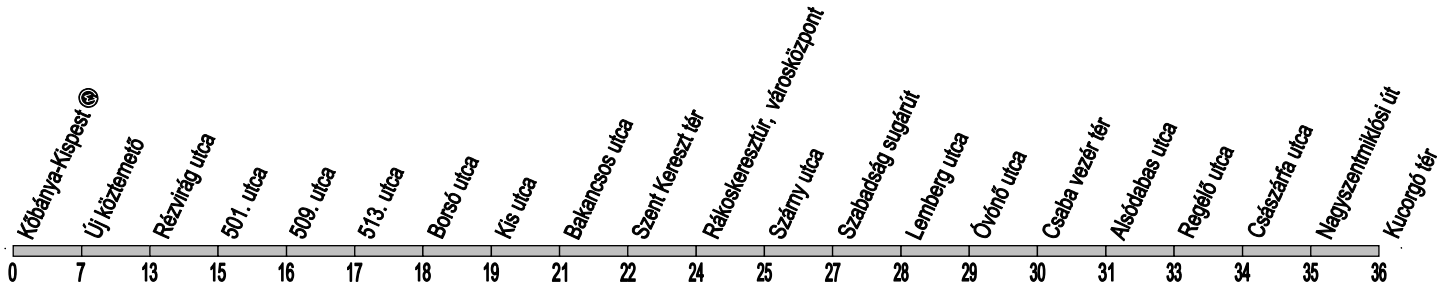

201E

Kőbánya-Kispest ☉ → Kucorgó tér

Útvonal: / Route: / Fahrtroute: Kőbánya-Kispest ☉ vá. - Keleti bejáró út - Vak Bottyán utca - Sibrik Miklós úti felüljáró - Gyömrői út - Újhegyi út - Kozma utca - Jászberényi út - felüljáró - Jászberényi út - Pesti út - Rákoskeresztúr, városközpont - Pesti út - Csabai út - Péceli út - Zrínyi utca - Kucorgó tér

Indulási időpontok és követési idők **EBBŐL A MEGÁLLÓBÓL** / Departure and average journey times / Abfahrten und durchschnittliche Fahrzeit
Az adatok tájékoztató jellegűek. A menetrendtől eltérések előfordulhatnak. / Schedule is subject to change. / Fahrplanänderungen vorbehalten.

Érvényes: 2011.12.01-jétől - visszavonásig / Valid from / Gültig ab: 01.12.2011. - until recalled / bis auf Widerruf

Hétfőtől csütörtökig ① - ④ Perc / minutes / Minuten		Pénteken ⑤ Perc / minutes / Minuten	
Óra	H/U	Óra	H/U
3		3	
4		4	
5		5	
6	36, 53	6	36, 53
7	12, 31	7	12, 31
8		8	
9		9	
10		10	
11		11	
12		12	
13		13	
14		14	
15		15	
16		16	
17		17	
18		18	
19		19	
20		20	
21		21	
22		22	
23		23	
0		0	
Munkanapokon ① - ⑤ Perc / minutes / Minuten		Hétfégén ⑥ - ⑦ Perc / minutes / Minuten	
Óra	H/U	Óra	H/U
3		3	
4		4	
5	50	5	
6	28, 47	6	
7	09, 31	7	
8		8	
9		9	
10		10	
11		11	
12		12	
13		13	
14		14	
15		15	
16		16	
17		17	
18		18	
19		19	
20		20	
21		21	
22		22	
23		23	
0		0	

Nem közlekedik.

☉ : Alacsonypadlós jármű / Low floor service / Niederflur-Wagen

: Tanítási időszakban / During school terms / An Schultagen

: Iskolaszünetben / During school holidays / In den Schulferien

① - ⑦ : Nap sorszáma / Day number ① = Monday / Tag-Nummer

06 1 258-4636 (06 1 BKV-INFO) / www.bkv.hu

Az egyenletes követés érdekében az autóbuszok Rákoskeresztúr, városközpont megállóhelyen néhány percet várakozhatnak

BUDAPESTI
KÖZLEKEDÉSI
KÖZPONT

Megállókód: 038671

BKV. ÖNNEK JÁR.