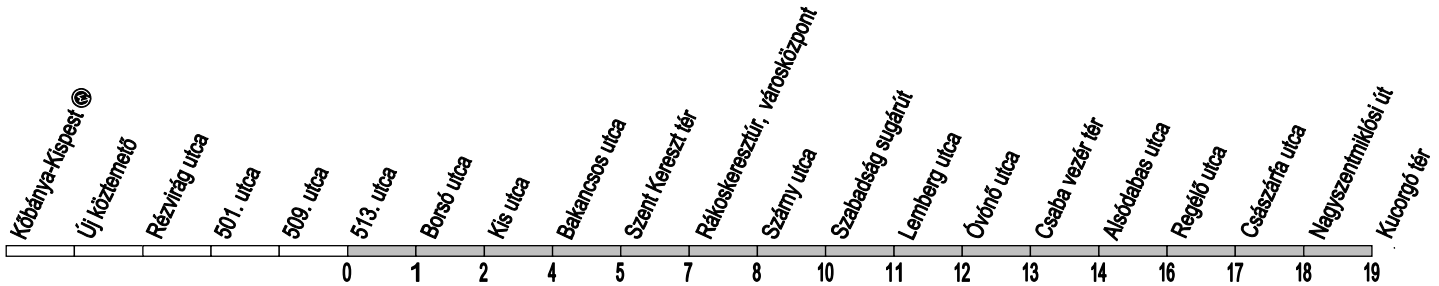

201E

513. utca → Kucorgó tér

Útvonal: / Route: / Fahrtroute: Kőbánya-Kispest © vá. - Keleti bejáró út - Vak Bottyán utca - Sibrik Miklós úti felüljáró - Gyömrői út - Újhegyi út - Kozma utca - Jászberényi út - felüljáró - Jászberényi út - Pesti út - Rákoskeresztúr, városközpont - Pesti út - Csabai út - Péceli út - Zrínyi utca - Kucorgó tér

Indulási időpontok és követési idők **EBBŐL A MEGÁLLÓBÓL** / Departure and average journey times / Abfahrten und durchschnittliche Fahrzeit
Az adatok tájékoztató jellegűek. A menetrendtől eltérések előfordulhatnak. / Schedule is subject to change. / Fahrplanänderungen vorbehalten.

Érvényes: 2011.12.01-jétől - visszavonásig / Valid from / Gültig ab: 01.12.2011. - until recalled / bis auf Widerruf

Hétfőtől csütörtökig ① - ④ Perc / minutes / Minuten		Pénteken ⑤ Perc / minutes / Minuten	
Óra		Óra	
H/U		H/U	
3		3	
4		4	
5		5	
6	54	6	54
7	11, 30, 49	7	11, 30, 49
8		8	
9		9	
10		10	
11		11	
12		12	
13		13	
14		14	
15		15	
16		16	
17		17	
18		18	
19		19	
20		20	
21		21	
22		22	
23		23	
0		0	
Munkanapokon ① - ⑤ Perc / minutes / Minuten		Hétfégén ⑥ - ⑦ Perc / minutes / Minuten	
Óra		Óra	
H/U		H/U	
3		3	
4		4	
5		5	
6	07, 45	6	
7	05, 27, 49	7	
8		8	
9		9	
10		10	
11		11	
12		12	
13		13	
14		14	
15		15	
16		16	
17		17	
18		18	
19		19	
20		20	
21		21	
22		22	
23		23	
0		0	

_ : Alacsonypadlós jármű / Low floor service / Niederflur-Wagen

: Tanítási időszakban / During school terms / An Schultagen

: Iskolaszünetben / During school holidays / In den Schulferien

① - ⑦ : Nap sorszáma / Day number ① = Monday / Tag-Nummer

06 1 258-4636 (06 1 BKV-INFO) / www.bkv.hu

Az egyenletes követés érdekében az autóbuszok Rákoskeresztúr, városközpont megállóhelyen néhány percet várakozhatnak

BUDAPESTI
KÖZLEKEDÉSI
KÖZPONT

Megállókód: 009543

BKV. ÖNNEK JÁR.