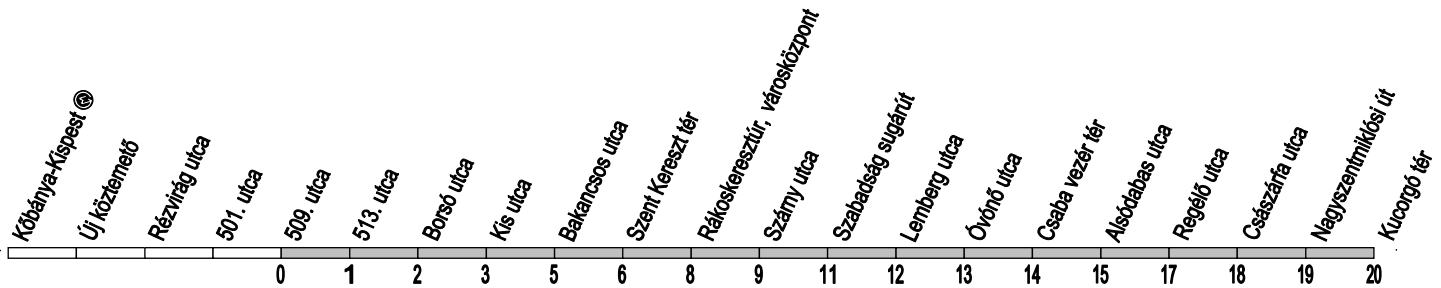

201E

509. utca → Kucorgó tér

Útvonal: / Route: / Fahrtroute: Kőbánya-Kispest ④ vá. - Keleti bejáró út - Vak Bottyán utca - Sibrik Miklós úti felüljáró - Gyömrői út - Újhegyi út - Kozma utca - Jászberényi út - felüljáró - Jászberényi út - Pesti út - Rákoskeresztúr, városközpont - Pesti út - Csabai út - Péceli út - Zrínyi utca - Kucorgó tér

Indulási időpontok és követési idők **EBBŐL A MEGÁLLÓBÓL** / Departure and average journey times / Abfahrten und durchschnittliche Fahrzeit
Az adatok tájékoztató jellegűek. A menetrendtől eltérések előfordulhatnak. / Schedule is subject to change. / Fahrplanänderungen vorbehalten.

Érvényes: 2011.12.01-jétől - visszavonásig / Valid from / Gültig ab: 01.12.2011. - until recalled / bis auf Widerruf

Hétfőtől csütörtökig ① - ④ Perc / minutes / Minuten		Pénteken ⑤ Perc / minutes / Minuten	
Óra	H/U	Óra	H/U
3		3	
4		4	
5		5	
6	53	6	53
7	10, 29, 48	7	10, 29, 48
8		8	
9		9	
10		10	
11		11	
12		12	
13		13	
14		14	
15		15	
16		16	
17		17	
18		18	
19		19	
20		20	
21		21	
22		22	
23		23	
0		0	
Munkanapokon ① - ⑤ Perc / minutes / Minuten		Hétfégén ⑥ - ⑦ Perc / minutes / Minuten	
Óra	H/U	Óra	H/U
3		3	
4		4	
5		5	
6	06, 44	6	
7	04, 26, 48	7	
8		8	
9		9	
10		10	
11		11	
12		12	
13		13	
14		14	
15		15	
16		16	
17		17	
18		18	
19		19	
20		20	
21		21	
22		22	
23		23	
0		0	

_ : Alacsonypadlós jármű / Low floor service / Niederflur-Wagen

: Tanítási időszakban / During school terms / An Schultagen

: Iskolaszünetben / During school holidays / In den Schulferien

① - ⑦ : Nap sorszáma / Day number ① = Monday / Tag-Nummer

06 1 258-4636 (06 1 BKV-INFO) / www.bkv.hu

Az egyenletes követés érdekében az autóbuszok Rákoskeresztúr, városközpont megállóhelyen néhány percet várakozhatnak

BUDAPESTI
KÖZLEKEDÉSI
KÖZPONT

Megállókód: F03549