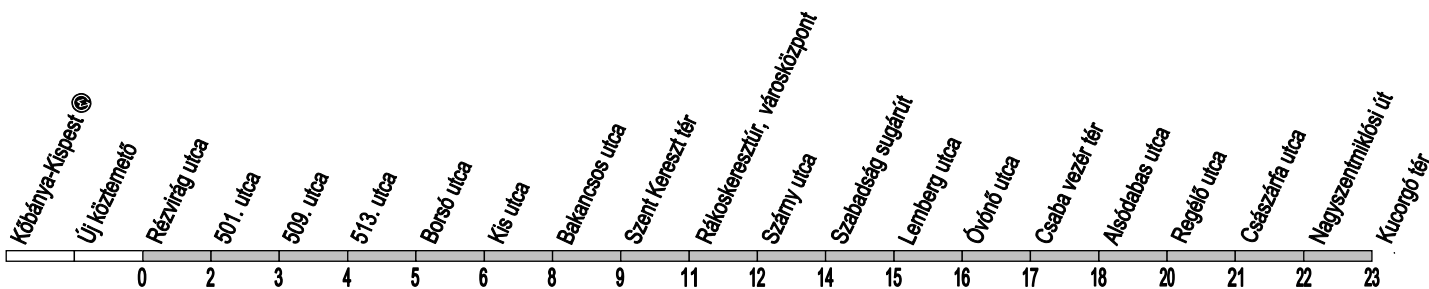

201E

Rézvirág utca → Kucorgó tér

Útvonal: / Route: / Fahrtroute: Kőbánya-Kispest ④ vá. - Keleti bejáró út - Vak Bottyán utca - Sibrik Miklós úti felüljáró - Gyömrői út - Újhegyi út - Kozma utca - Jászberényi út - felüljáró - Jászberényi út - Pesti út - Rákoskeresztúr, városközpont - Pesti út - Csabai út - Péceli út - Zrínyi utca - Kucorgó tér

Indulási időpontok és követési idők **EBBŐL A MEGÁLLÓBÓL** / Departure and average journey times / Abfahrten und durchschnittliche Fahrzeit
Az adatok tájékoztató jellegűek. A menetrendtől eltérések előfordulhatnak. / Schedule is subject to change. / Fahrplanänderungen vorbehalten.

Érvényes: 2011.12.01-jétől - visszavonásig / Valid from / Gültig ab: 01.12.2011. - until recalled / bis auf Widerruf

Hétfőtől csütörtökig ① - ④ Perc / minutes / Minuten		Pénteken ⑤ Perc / minutes / Minuten	
Óra	H/U	Óra	H/U
3		3	
4		4	
5		5	
6	49	6	49
7	<u>06</u>, 25, <u>44</u>	7	<u>06</u>, 25, <u>44</u>
8		8	
9		9	
10		10	
11		11	
12		12	
13		13	
14		14	
15		15	
16		16	
17		17	
18		18	
19		19	
20		20	
21		21	
22		22	
23		23	
0		0	
Munkanapokon ① - ⑤ Perc / minutes / Minuten		Hétfégén ⑥ - ⑦ Perc / minutes / Minuten	
Óra	H/U	Óra	H/U
3		3	
4		4	
5		5	
6	03, 41	6	
7	<u>00</u>, 22, <u>44</u>	7	
8		8	
9		9	
10		10	
11		11	
12		12	
13		13	
14		14	
15		15	
16		16	
17		17	
18		18	
19		19	
20		20	
21		21	
22		22	
23		23	
0		0	

_ : Alacsonypadlós jármű / Low floor service / Niederflur-Wagen

: Tanítási időszakban / During school terms / An Schultagen

: Iskolaszünetben / During school holidays / In den Schulferien

① - ⑦ : Nap sorszáma / Day number ① = Monday / Tag-Nummer

06 1 258-4636 (06 1 BKV-INFO) / www.bkv.hu

Az egyenletes követés érdekében az autóbuszok Rákoskeresztúr, városközpont megállóhelyen néhány percet várakozhatnak

BUDAPESTI
KÖZLEKEDÉSI
KÖZPONT

Megállókód: F01847