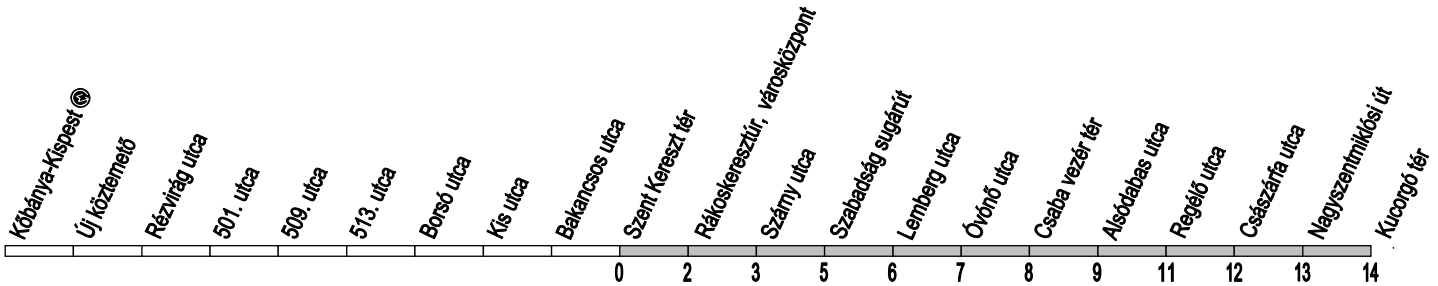

201E

Szent Kereszt tér → Kucorgó tér

Útvonal: / Route: / Fahrtroute: Kőbánya-Kispest ④ vá. - Keleti bejáró út - Vak Bottyán utca - Sibrik Miklós úti felüljáró - Gyömrői út - Újhegyi út - Kozma utca - Jászberényi út - felüljáró - Jászberényi út - Pesti út - Rákoskeresztúr, városközpont - Pesti út - Csabai út - Péceli út - Zrínyi utca - Kucorgó tér

Indulási időpontok és követési idők **EBBŐL A MEGÁLLÓBÓL** / Departure and average journey times / Abfahrten und durchschnittliche Fahrzeit
Az adatok tájékoztató jellegűek. A menetrendtől eltérések előfordulhatnak. / Schedule is subject to change. / Fahrplanänderungen vorbehalten.