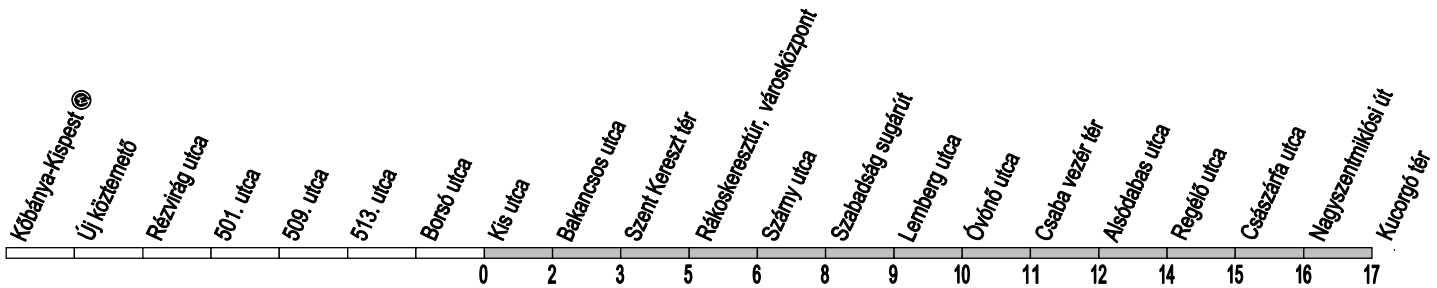

201E

Kis utca → Kucorgó tér

Útvonal: / Route: / Fahrtroute: Kőbánya-Kispest ④ vá. - Keleti bejáró út - Vak Bottyán utca - Sibrik Miklós úti felüljáró - Gyömrői út - Újhegyi út - Kozma utca - Jászberényi út - felüljáró - Jászberényi út - Pesti út - Rákoskeresztúr, városközpont - Pesti út - Csabai út - Péceli út - Zrínyi utca - Kucorgó tér

Indulási időpontok és követési idők **EBBŐL A MEGÁLLÓBÓL** / Departure and average journey times / Abfahrten und durchschnittliche Fahrzeit
Az adatok tájékoztató jellegűek. A menetrendtől eltérések előfordulhatnak. / Schedule is subject to change. / Fahrplanänderungen vorbehalten.

Érvényes: 2011.12.01-jétől - visszavonásig / Valid from / Gültig ab: 01.12.2011. - until recalled / bis auf Widerruf

Hétfőtől csütörtökig ① - ④ Perc / minutes / Minuten		Pénteken ⑤ Perc / minutes / Minuten	
Óra	H/U	Óra	H/U
3		3	
4		4	
5		5	
6	56	6	56
7	13, 32, 51	7	13, 32, 51
8		8	
9		9	
10		10	
11		11	
12		12	
13		13	
14		14	
15		15	
16		16	
17		17	
18		18	
19		19	
20		20	
21		21	
22		22	
23		23	
0		0	
Munkanapokon ① - ⑤ Perc / minutes / Minuten		Hétfégén ⑥ - ⑦ Perc / minutes / Minuten	
Óra	H/U	Óra	H/U
3		3	
4		4	
5		5	
6	09, 47	6	
7	07, 29, 51	7	
8		8	
9		9	
10		10	
11		11	
12		12	
13		13	
14		14	
15		15	
16		16	
17		17	
18		18	
19		19	
20		20	
21		21	
22		22	
23		23	
0		0	

: Alacsonypadlós jármű / Low floor service / Niederflur-Wagen

: Tanítási időszakban / During school terms / An Schultagen

: Iskolaszünetben / During school holidays / In den Schulferien

① - ⑦ : Nap sorszáma / Day number ① = Monday / Tag-Nummer

06 1 258-4636 (06 1 BKV-INFO) / www.bkv.hu

Az egyenletes követés érdekében az autóbuszok Rákoskeresztúr, városközpont megállóhelyen néhány percet várakozhatnak

BUDAPESTI
KÖZLEKEDÉSI
KÖZPONT

Megállókód: F03545