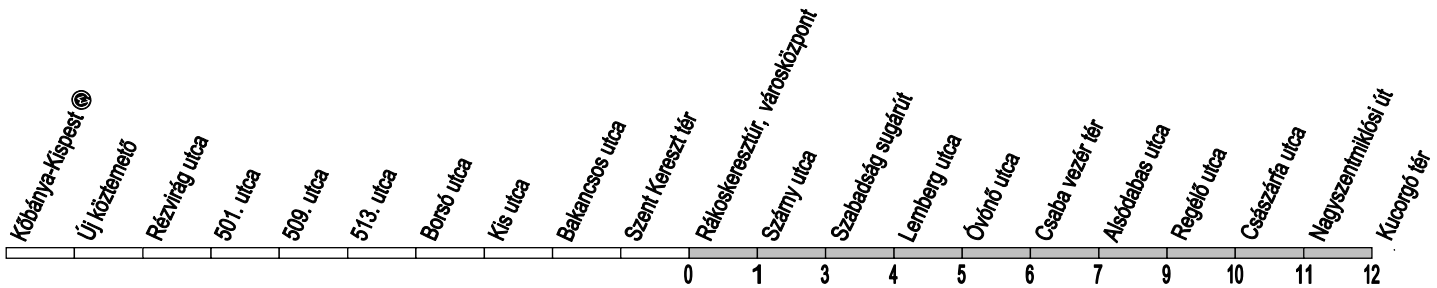

201E

Rákoskeresztúr, városközpont → Kucorgó tér

Útvonal: / Route: / Fahrtroute: Kőbánya-Kispest © vá. - Keleti bejáró út - Vak Bottyán utca - Sibrik Miklós úti felüljáró - Gyömrői út - Újhegyi út - Kozma utca - Jászberényi út - felüljáró - Jászberényi út - Pesti út - Rákoskeresztúr, városközpont - Pesti út - Csabai út - Péceli út - Zrínyi utca - Kucorgó tér

Indulási időpontok és követési idők **EBBŐL A MEGÁLLÓBÓL** / Departure and average journey times / Abfahrten und durchschnittliche Fahrzeit
Az adatok tájékoztató jellegűek. A menetrendtől eltérések előfordulhatnak. / Schedule is subject to change. / Fahrplanänderungen vorbehalten.

Érvényes: 2011.12.01-jétől - visszavonásig / Valid from / Gültig ab: 01.12.2011. - until recalled / bis auf Widerruf

Hétfőtől csütörtökig ① - ④		Pénteken ⑤	
Óra	Perc / minutes / Minuten	Óra	Perc / minutes / Minuten
3		3	
4		4	
5	23, 50	5	23, 50
6	04, 19, 33, 47	6	04, 19, 33, 47
7	02, 19, 38, 57	7	02, 19, 38, 57
8		8	
9		9	
10		10	
11		11	
12		12	
13		13	
14		14	
15		15	
16		16	
17		17	
18		18	
19		19	
20		20	
21		21	
22		22	
23		23	
0		0	
Munkanapokon ① - ⑤		Hétfőgén ⑥ - ⑦	
Óra	Perc / minutes / Minuten	Óra	Perc / minutes / Minuten
3		3	
4		4	
5	25, 57	5	
6	15, 34, 54	6	
7	13, 35, 57	7	
8		8	
9		9	
10		10	
11		11	
12		12	Nem közlekedik.
13		13	
14		14	
15		15	
16		16	
17		17	
18		18	
19		19	
20		20	
21		21	
22		22	
23		23	
0		0	

_: Alacsonypadlós jármű / Low floor service / Niederflur-Wagen

📖: Tanítási időszakban / During school terms / An Schultagen

⚙️: Iskolaszünetben / During school holidays / In den Schulferien

① - ⑦: Nap sorszáma / Day number ① = Monday / Tag-Nummer

i 06 1 258-4636 (06 1 BKV-INFO) / www.bkv.hu

BUDAPESTI
KÖZLEKEDÉSI
KÖZPONT

Megállókód: 011723