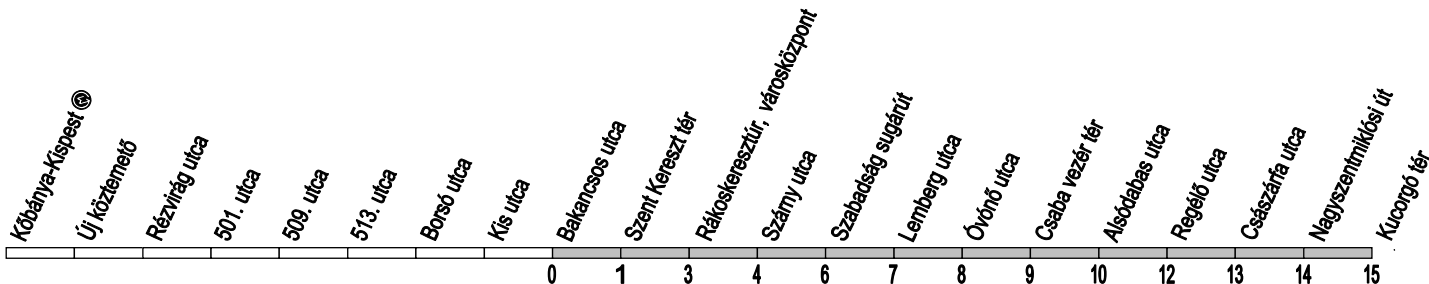

201E

Bakancsos utca → Kucorgó tér

Útvonal: / Route: / Fahrtroute: Kőbánya-Kispest ④ vá. - Keleti bejáró út - Vak Bottyán utca - Sibrik Miklós úti felüljáró - Gyömrői út - Újhegyi út - Kozma utca - Jászberényi út - felüljáró - Jászberényi út - Pesti út - Rákoskeresztúr, városközpont - Pesti út - Csabai út - Péceli út - Zrínyi utca - Kucorgó tér

Indulási időpontok és követési idők **EBBŐL A MEGÁLLÓBÓL** / Departure and average journey times / Abfahrten und durchschnittliche Fahrzeit
Az adatok tájékoztató jellegűek. A menetrendtől eltérések előfordulhatnak. / Schedule is subject to change. / Fahrplanänderungen vorbehalten.

Érvényes: 2011.12.01-jétől - visszavonásig / Valid from / Gültig ab: 01.12.2011. - until recalled / bis auf Widerruf

Hétfőtől csütörtökig ① - ④ Perc / minutes / Minuten		Pénteken ⑤ Perc / minutes / Minuten	
Óra	H/U	Óra	H/U
3		3	
4		4	
5		5	
6	57	6	57
7	14, 33, 52	7	14, 33, 52
8		8	
9		9	
10		10	
11		11	
12		12	
13		13	
14		14	
15		15	
16		16	
17		17	
18		18	
19		19	
20		20	
21		21	
22		22	
23		23	
0		0	
Munkanapokon ① - ⑤ Perc / minutes / Minuten		Hétvégén ⑥ - ⑦ Perc / minutes / Minuten	
Óra	H/U	Óra	H/U
3		3	
4		4	
5		5	
6	11, 49	6	
7	08, 30, 52	7	
8		8	
9		9	
10		10	
11		11	
12		12	
13		13	
14		14	
15		15	
16		16	
17		17	
18		18	
19		19	
20		20	
21		21	
22		22	
23		23	
0		0	

_ : Alacsonypadlós jármű / Low floor service / Niederflur-Wagen

: Tanítási időszakban / During school terms / An Schultagen

: Iskolaszünetben / During school holidays / In den Schulferien

① - ⑦ : Nap sorszáma / Day number ① = Monday / Tag-Nummer

06 1 258-4636 (06 1 BKV-INFO) / www.bkv.hu

Az egyenletes követés érdekében az autóbuszok Rákoskeresztúr, városközpont megállóhelyen néhány percet várakozhatnak

BUDAPESTI
KÖZLEKEDÉSI
KÖZPONT

Megállókód: F03542