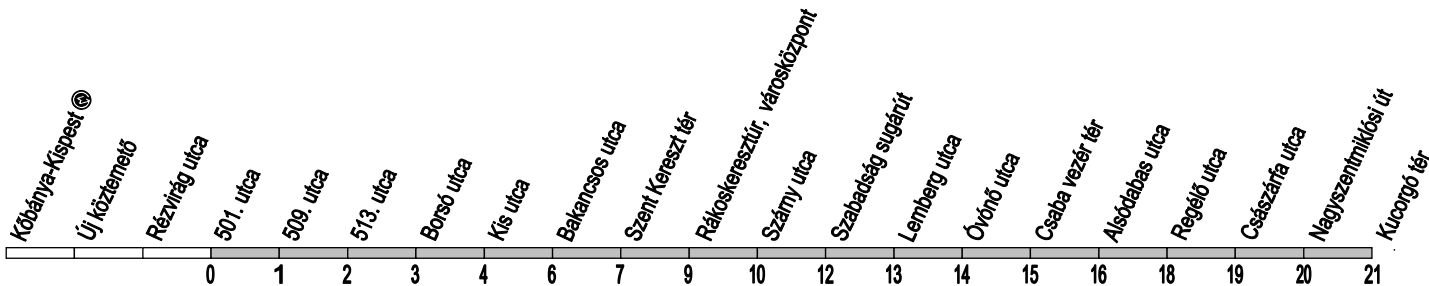

201E

501. utca → Kucorgó tér

Útvonal: / Route: / Fahrtroute: Kőbánya-Kispest ④ vá. - Keleti bejáró út - Vak Bottyán utca - Sibrik Miklós úti felüljáró - Gyömrői út - Újhegyi út - Kozma utca - Jászberényi út - felüljáró - Jászberényi út - Pesti út - Rákoskeresztúr, városközpont - Pesti út - Csabai út - Péceli út - Zrínyi utca - Kucorgó tér

Indulási időpontok és követési idők **EBBŐL A MEGÁLLÓBÓL** / Departure and average journey times / Abfahrten und durchschnittliche Fahrzeit
Az adatok tájékoztató jellegűek. A menetrendtől eltérések előfordulhatnak. / Schedule is subject to change. / Fahrplanänderungen vorbehalten.

Érvényes: 2011.12.01-jétől - visszavonásig / Valid from / Gültig ab: 01.12.2011. - until recalled / bis auf Widerruf

Hétfőtől csütörtökig ① - ④ Perc / minutes / Minuten		Pénteken ⑤ Perc / minutes / Minuten	
Óra	H/U	Óra	H/U
3		3	
4		4	
5		5	
6	51	6	51
7	08, 27, 46	7	08, 27, 46
8		8	
9		9	
10		10	
11		11	
12		12	
13		13	
14		14	
15		15	
16		16	
17		17	
18		18	
19		19	
20		20	
21		21	
22		22	
23		23	
0		0	
Munkanapokon ① - ⑤ Perc / minutes / Minuten		Hétvégén ⑥ - ⑦ Perc / minutes / Minuten	
Óra	H/U	Óra	H/U
3		3	
4		4	
5		5	
6	05, 43	6	
7	02, 24, 46	7	
8		8	
9		9	
10		10	
11		11	
12		12	
13		13	
14		14	
15		15	
16		16	
17		17	
18		18	
19		19	
20		20	
21		21	
22		22	
23		23	
0		0	

_: Alacsonypadlós jármű / Low floor service / Niederflur-Wagen

: Tanítási időszakban / During school terms / An Schultagen

: Iskolaszünetben / During school holidays / In den Schulferien

① - ⑦ : Nap sorszáma / Day number ① = Monday / Tag-Nummer

06 1 258-4636 (06 1 BKV-INFO) / www.bkv.hu

Az egyenletes követés érdekében az autóbuszok Rákoskeresztúr, városközpont megállóhelyen néhány percet várakozhatnak

BUDAPESTI
KÖZLEKEDÉSI
KÖZPONT

Megállókód: F01722

BKV. ÖNNEK JÁR.