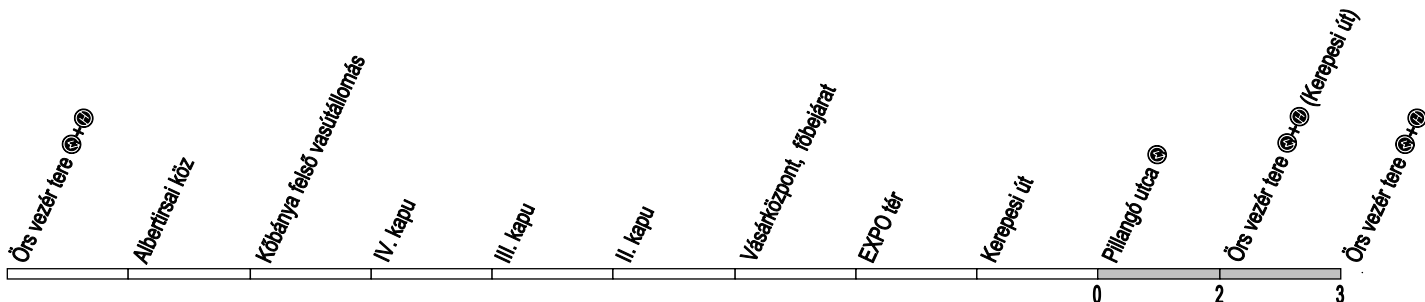

100

Pillangó utca ☉ → Örs vezér tere ☉+☉

Útvonal: / Route: / Fahrtroute: Örs vezér tere ☉+☉ vá. - Fehér út - Albertirsai köz - Albertirsai út - EXPO tér - Albertirsai út - Kerepesi út - Örs vezér tere ☉+☉ vá.

Indulási időpontok és követési idők **EBBŐL A MEGÁLLÓBÓL** / Departure and average journey times / Abfahrten und durchschnittliche Fahrzeit
Az adatok tájékoztató jellegűek. A menetrendtől eltérések előfordulhatnak. / Schedule is subject to change. / Fahrplanänderungen vorbehalten.

Érvényes: 2012.05.14-től - 2012.05.20-ig / Valid from / Gültig ab: 14.05.2012 - until / bis: 20.05.2012.

14-én, hétfőn ①		15-től 17-ig, keddtől csütörtökig ② - ④		18-án, pénteken ⑤	
Óra H/U	Perc / minutes / Minuten	Óra H/U	Perc / minutes / Minuten	Óra H/U	Perc / minutes / Minuten
3		3		3	
4		4		4	
5	18, 48	5	18, 48	5	18, 48
6	18, 48	6	18, 48	6	18, 48
7	08, 28, 48	7	08, 28, 48	7	08, 28, 48
8	08, 28, 48	8	08, 28, 48	8	08, 28, 48
9	08, 38	9	08, 23, 38, 53	9	08, 23, 38, 53
10	08, 38	10	08, 23, 38, 53	10	08, 23, 38, 53
11	08, 38	11	08, 23, 38, 53	11	08, 23, 38, 53
12	08, 38	12	08, 23, 38, 53	12	08, 23, 38, 53
13	08, 38	13	08, 23, 38, 53	13	08, 23, 38, 53
14	08, 28, 48	14	08, 23, 38, 53	14	08, 23, 38, 53
15	08, 28, 48	15	08, 23, 38, 53	15	08, 23, 38, 53
16	08, 28, 48	16	08, 23, 38, 53	16	08, 23, 38, 53
17	08, 38	17	08, 23, 38, 53	17	08, 23, 38
18	08, 38	18	08, 23, 38	18	08, 38
19	08, 38	19	08, 38	19	08, 38
20	08, 38	20	08, 38	20	08, 38
21	38	21		21	38
22	38	22		22	38
23		23		23	
0		0		0	
19-én, szombaton ⑥			20-án, vasárnap ⑦		
Óra H/U	Perc / minutes / Minuten		Óra H/U	Perc / minutes / Minuten	
3			3		
4			4		
5			5		
6	37		6		
7	37		7	37	
8	37		8	37	
9	37		9	37	
10	37		10	37	
11	37		11	37	
12	37		12	37	
13	37		13	37	
14	37		14	37	
15	37		15	37	
16	37		16	37	
17	37		17	37	
18	37		18	37	
19	37		19	37	
20			20		
21			21		
22			22		
23			23		
0			0		

_ : Alacsonypadlós jármű / Low floor service / Niederflur-Wagen

① - ⑦ : Nap sorszáma / Day number ① = Monday / Tag-Nummer

06 1 258-4636 (06 1 BKV-INFO) / www.bkv.hu

BUDAPESTI
KÖZLEKEDÉSI
KÖZPONT

Megállókód: F01741