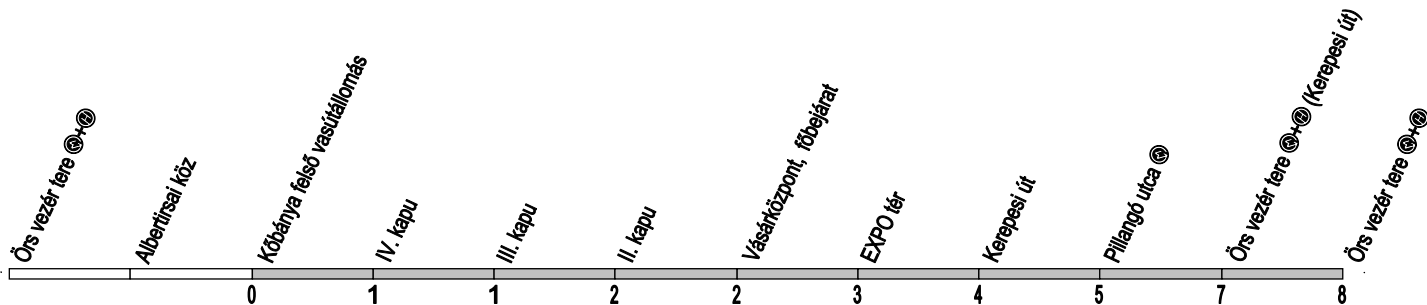

100

Kőbánya felső vasútállomás → Örs vezér tere ④+⑤

Útvonal: / Route: / Fahrtroute: Örs vezér tere ④+⑤ vá. - Fehér út - Albertirsai köz - Albertirsai út - EXPO tér - Albertirsai út - Kerepesi út - Örs vezér tere ④+⑤ vá.

Indulási időpontok és követési idők **EBBŐL A MEGÁLLÓBÓL** / Departure and average journey times / Abfahrten und durchschnittliche Fahrzeit
Az adatok tájékoztató jellegűek. A menetrendtől eltérések előfordulhatnak. / Schedule is subject to change. / Fahrplanänderungen vorbehalten.

Érvényes: 2012.05.14-től - 2012.05.20-ig / Valid from / Gültig ab: 14.05.2012 - until / bis: 20.05.2012.

14-én, hétfőn ①		15-től 17-ig, keddtől csütörtökig ② - ④		18-án, pénteken ⑤	
Óra H/U	Perc / minutes / Minuten	Óra H/U	Perc / minutes / Minuten	Óra H/U	Perc / minutes / Minuten
3		3		3	
4		4		4	
5	12, 42	5	12, 42	5	12, 42
6	12, 42	6	12, 42	6	12, 42
7	02, 22, 42	7	02, 22, 42	7	02, 22, 42
8	02, 22, 42	8	02, 22, 42	8	02, 22, 42
9	02, 32	9	02, 17, 32, 47	9	02, 17, 32, 47
10	02, 32	10	02, 17, 32, 47	10	02, 17, 32, 47
11	02, 32	11	02, 17, 32, 47	11	02, 17, 32, 47
12	02, 32	12	02, 17, 32, 47	12	02, 17, 32, 47
13	02, 32	13	02, 17, 32, 47	13	02, 17, 32, 47
14	02, 22, 42	14	02, 17, 32, 47	14	02, 17, 32, 47
15	02, 22, 42	15	02, 17, 32, 47	15	02, 17, 32, 47
16	03, 23, 43	16	03, 18, 33, 48	16	03, 18, 33, 48
17	03, 33	17	03, 18, 33, 48	17	03, 18, 33
18	03, 33	18	03, 18, 33	18	03, 33
19	03, 33	19	03, 33	19	03, 33
20	02, 32	20	02, 32	20	02, 32
21	32	21		21	32
22	32	22		22	32
23		23		23	
0		0		0	
19-én, szombaton ⑥			20-án, vasárnap ⑦		
Óra H/U	Perc / minutes / Minuten		Óra H/U	Perc / minutes / Minuten	
3			3		
4			4		
5			5		
6	32		6		
7	32		7	32	
8	32		8	32	
9	32		9	32	
10	32		10	32	
11	32		11	32	
12	32		12	32	
13	32		13	32	
14	32		14	32	
15	32		15	32	
16	32		16	32	
17	32		17	32	
18	32		18	32	
19	32		19	32	
20			20		
21			21		
22			22		
23			23		
0			0		

_ : Alacsonypadlós jármű / Low floor service / Niederflur-Wagen

① - ⑦ : Nap sorszáma / Day number ① = Monday / Tag-Nummer

06 1 258-4636 (06 1 BKV-INFO) / www.bkv.hu

BUDAPESTI
KÖZLEKEDÉSI
KÖZPONT

Megállókód: F01555

BKV Zrt.
BKV-Örökös Jár.