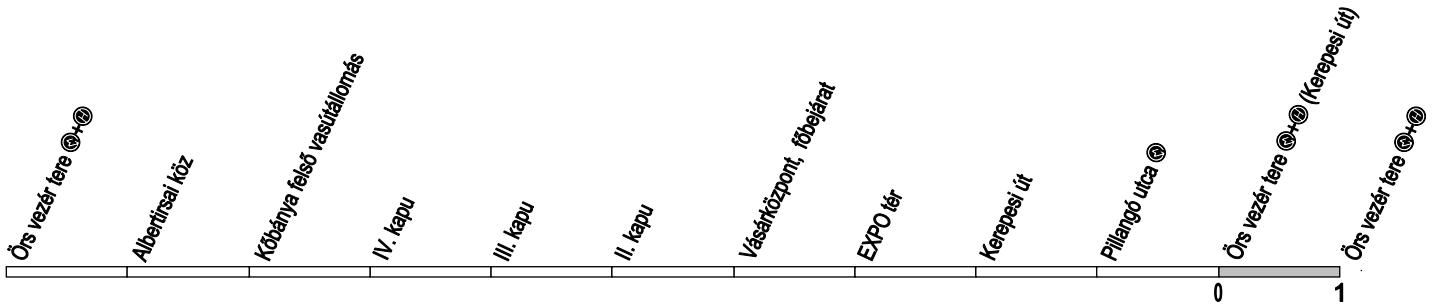

100

Örs vezér tere (M+H) (Kerepesi út) → Örs vezér tere (M+H)

Útvonal: / Route: / Fahrtroute: Örs vezér tere (M+H) vá. - Fehér út - Albertirsai köz - Albertirsai út - EXPO tér - Albertirsai út - Kerepesi út - Örs vezér tere (M+H) vá.

Indulási időpontok és követési idők **EBBŐL A MEGÁLLÓBÓL** / Departure and average journey times / Abfahrten und durchschnittliche Fahrzeit
Az adatok tájékoztató jellegűek. A menetrendtől eltérések előfordulhatnak. / Schedule is subject to change. / Fahrplanänderungen vorbehalten.

Érvényes: 2012.05.14-től - 2012.05.20-ig / Valid from / Gültig ab: 14.05.2012 - until / bis: 20.05.2012.

14-én, hétfőn ①		15-től 17-ig, keddtől csütörtökig ② - ④		18-án, pénteken ⑤	
Óra H/U	Perc / minutes / Minuten	Óra H/U	Perc / minutes / Minuten	Óra H/U	Perc / minutes / Minuten
3		3		3	
4		4		4	
5	20, 50	5	20, 50	5	20, 50
6	20, 50	6	20, 50	6	20, 50
7	10, 30, 50	7	10, 30, 50	7	10, 30, 50
8	10, 30, 50	8	10, 30, 50	8	10, 30, 50
9	10, 40	9	10, 25, 40, 55	9	10, 25, 40, 55
10	10, 40	10	10, 25, 40, 55	10	10, 25, 40, 55
11	10, 40	11	10, 25, 40, 55	11	10, 25, 40, 55
12	10, 40	12	10, 25, 40, 55	12	10, 25, 40, 55
13	10, 40	13	10, 25, 40, 55	13	10, 25, 40, 55
14	10, 30, 50	14	10, 25, 40, 55	14	10, 25, 40, 55
15	10, 30, 50	15	10, 25, 40, 55	15	10, 25, 40, 55
16	11, 31, 51	16	11, 26, 41, 56	16	11, 26, 41, 56
17	11, 41	17	11, 26, 41, 56	17	11, 26, 41
18	11, 41	18	11, 26, 41	18	11, 41
19	11, 41	19	11, 41	19	11, 41
20	10, 40	20	10, 40	20	10, 40
21	40	21		21	40
22	40	22		22	40
23		23		23	
0		0		0	
19-én, szombaton ⑥			20-án, vasárnap ⑦		
Óra H/U	Perc / minutes / Minuten		Óra H/U	Perc / minutes / Minuten	
3			3		
4			4		
5			5		
6	39		6		
7	39		7	39	
8	39		8	39	
9	39		9	39	
10	39		10	39	
11	39		11	39	
12	39		12	39	
13	39		13	39	
14	39		14	39	
15	39		15	39	
16	39		16	39	
17	39		17	39	
18	39		18	39	
19	39		19	39	
20			20		
21			21		
22			22		
23			23		
0			0		

_ : Alacsonypadlós jármű / Low floor service / Niederflur-Wagen

① - ⑦ : Nap sorszáma / Day number ① = Monday / Tag-Nummer

06 1 258-4636 (06 1 BKV-INFO) / www.bkv.hu

BUDAPESTI
KÖZLEKEDÉSI
KÖZPONT

Megállókód: F01751