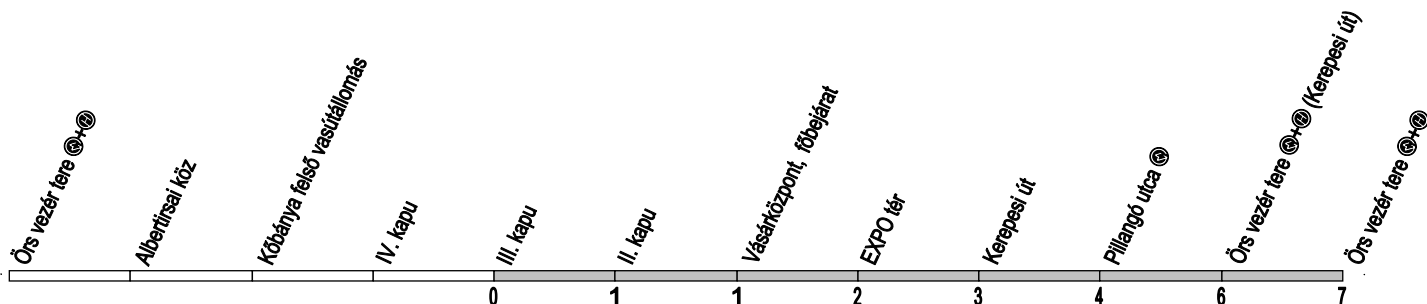

100

III. kapu → Örs vezér tere

Útvonal: / Route: / Fahrtroute: Örs vezér tere vá. - Fehér út - Albertirsai köz - Albertirsai út - EXPO tér - Albertirsai út - Kerepesi út - Örs vezér tere vá.

Indulási időpontok és követési idők **EBBŐL A MEGÁLLÓBÓL** / Departure and average journey times / Abfahrten und durchschnittliche Fahrzeit
Az adatok tájékoztató jellegűek. A menetrendtől eltérések előfordulhatnak. / Schedule is subject to change. / Fahrplanänderungen vorbehalten.

Érvényes: 2012.05.14-től - 2012.05.20-ig / Valid from / Gültig ab: 14.05.2012 - until / bis: 20.05.2012.

14-én, hétfőn ①		15-től 17-ig, keddtől csütörtökig ② - ④		18-án, pénteken ⑤	
Óra H/U	Perc / minutes / Minuten	Óra H/U	Perc / minutes / Minuten	Óra H/U	Perc / minutes / Minuten
3		3		3	
4		4		4	
5	13, 43	5	13, 43	5	13, 43
6	13, 43	6	13, 43	6	13, 43
7	03, 23, 43	7	03, 23, 43	7	03, 23, 43
8	03, 23, 43	8	03, 23, 43	8	03, 23, 43
9	03, 33	9	03, 18, 33, 48	9	03, 18, 33, 48
10	03, 33	10	03, 18, 33, 48	10	03, 18, 33, 48
11	03, 33	11	03, 18, 33, 48	11	03, 18, 33, 48
12	03, 33	12	03, 18, 33, 48	12	03, 18, 33, 48
13	03, 33	13	03, 18, 33, 48	13	03, 18, 33, 48
14	03, 23, 43	14	03, 18, 33, 48	14	03, 18, 33, 48
15	03, 23, 43	15	03, 18, 33, 48	15	03, 18, 33, 48
16	04, 24, 44	16	04, 19, 34, 49	16	04, 19, 34, 49
17	04, 34	17	04, 19, 34, 49	17	04, 19, 34
18	04, 34	18	04, 19, 34	18	04, 34
19	04, 34	19	04, 34	19	04, 34
20	03, 33	20	03, 33	20	03, 33
21	33	21		21	33
22	33	22		22	33
23		23		23	
0		0		0	
19-én, szombaton ⑥			20-án, vasárnap ⑦		
Óra H/U	Perc / minutes / Minuten		Óra H/U	Perc / minutes / Minuten	
3			3		
4			4		
5			5		
6	33		6		
7	33		7	33	
8	33		8	33	
9	33		9	33	
10	33		10	33	
11	33		11	33	
12	33		12	33	
13	33		13	33	
14	33		14	33	
15	33		15	33	
16	33		16	33	
17	33		17	33	
18	33		18	33	
19	33		19	33	
20			20		
21			21		
22			22		
23			23		
0			0		

_ : Alacsonypadlós jármű / Low floor service / Niederflur-Wagen

① - ⑦ : Nap sorszáma / Day number ① = Monday / Tag-Nummer

06 1 258-4636 (06 1 BKV-INFO) / www.bkv.hu

BUDAPESTI
KÖZLEKEDÉSI
KÖZPONT

Megállókód: F01724

BKV Zrt.
BKV-Örökös Jár.