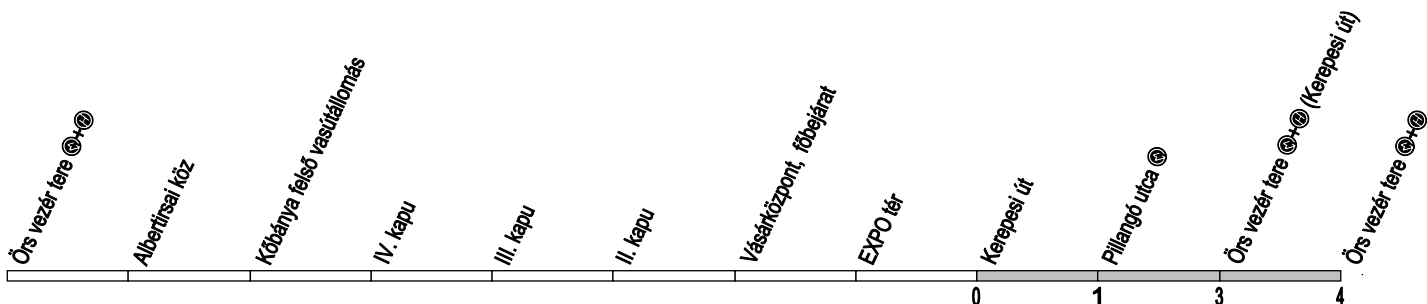

100

Kerepesi út → Örs vezér tere

Útvonal: / Route: / Fahrtroute: Örs vezér tere vá. - Fehér út - Albertirsai köz - Albertirsai út - EXPO tér - Albertirsai út - Kerepesi út - Örs vezér tere vá.

Indulási időpontok és követési idők **EBBŐL A MEGÁLLÓBÓL** / Departure and average journey times / Abfahrten und durchschnittliche Fahrzeit
Az adatok tájékoztató jellegűek. A menetrendtől eltérések előfordulhatnak. / Schedule is subject to change. / Fahrplanänderungen vorbehalten.

Érvényes: 2012.05.14-től - 2012.05.20-ig / Valid from / Gültig ab: 14.05.2012 - until / bis: 20.05.2012.

14-én, hétfőn ①		15-től 17-ig, keddtől csütörtökig ② - ④		18-án, pénteken ⑤	
Óra H/U	Perc / minutes / Minuten	Óra H/U	Perc / minutes / Minuten	Óra H/U	Perc / minutes / Minuten
3		3		3	
4		4		4	
5	17, 47	5	17, 47	5	17, 47
6	17, 47	6	17, 47	6	17, 47
7	07, 27, 47	7	07, 27, 47	7	07, 27, 47
8	07, 27, 47	8	07, 27, 47	8	07, 27, 47
9	07, 37	9	07, 22, 37, 52	9	07, 22, 37, 52
10	07, 37	10	07, 22, 37, 52	10	07, 22, 37, 52
11	07, 37	11	07, 22, 37, 52	11	07, 22, 37, 52
12	07, 37	12	07, 22, 37, 52	12	07, 22, 37, 52
13	07, 37	13	07, 22, 37, 52	13	07, 22, 37, 52
14	07, 27, 47	14	07, 22, 37, 52	14	07, 22, 37, 52
15	07, 27, 47	15	07, 22, 37, 52	15	07, 22, 37, 52
16	07, 27, 47	16	07, 22, 37, 52	16	07, 22, 37, 52
17	07, 37	17	07, 22, 37, 52	17	07, 22, 37
18	07, 37	18	07, 22, 37	18	07, 37
19	07, 37	19	07, 37	19	07, 37
20	07, 37	20	07, 37	20	07, 37
21	37	21		21	37
22	37	22		22	37
23		23		23	
0		0		0	
19-én, szombaton ⑥			20-án, vasárnap ⑦		
Óra H/U	Perc / minutes / Minuten		Óra H/U	Perc / minutes / Minuten	
3			3		
4			4		
5			5		
6	36		6	36	
7	36		7	36	
8	36		8	36	
9	36		9	36	
10	36		10	36	
11	36		11	36	
12	36		12	36	
13	36		13	36	
14	36		14	36	
15	36		15	36	
16	36		16	36	
17	36		17	36	
18	36		18	36	
19	36		19	36	
20			20		
21			21		
22			22		
23			23		
0			0		

_ : Alacsonypadlós jármű / Low floor service / Niederflur-Wagen

① - ⑦ : Nap sorszáma / Day number ① = Monday / Tag-Nummer

06 1 258-4636 (06 1 BKV-INFO) / www.bkv.hu

BUDAPESTI
KÖZLEKEDÉSI
KÖZPONT

Megálló kód: F01739