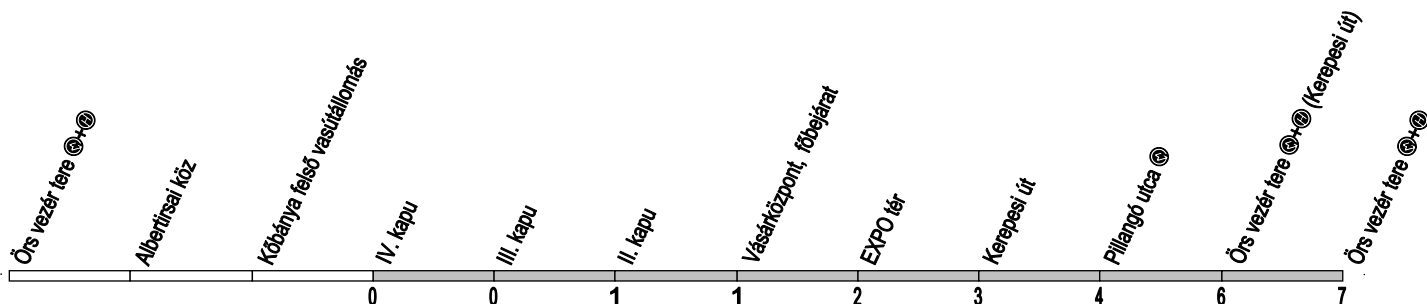

100

IV. kapu → Örs vezér tere ④+⑤

Útvonal: / Route: / Fahrtroute: Örs vezér tere ④+⑤ vá. - Fehér út - Albertirsai köz - Albertirsai út - EXPO tér - Albertirsai út - Kerepesi út - Örs vezér tere ④+⑤ vá.

Indulási időpontok és követési idők **EBBŐL A MEGÁLLÓBÓL** / Departure and average journey times / Abfahrten und durchschnittliche Fahrzeit
Az adatok tájékoztató jellegűek. A menetrendtől eltérések előfordulhatnak. / Schedule is subject to change. / Fahrplanänderungen vorbehalten.

Érvényes: 2012.05.14-től - 2012.05.20-ig / Valid from / Gültig ab: 14.05.2012 - until / bis: 20.05.2012.

14-én, hétfőn ①		15-től 17-ig, keddtől csütörtökig ② - ④		18-án, pénteken ⑤	
Óra H/U	Perc / minutes / Minuten	Óra H/U	Perc / minutes / Minuten	Óra H/U	Perc / minutes / Minuten
3		3		3	
4		4		4	
5	13, 43	5	13, 43	5	13, 43
6	13, 43	6	13, 43	6	13, 43
7	03, 23, 43	7	03, 23, 43	7	03, 23, 43
8	03, 23, 43	8	03, 23, 43	8	03, 23, 43
9	03, 33	9	03, 18, 33, 48	9	03, 18, 33, 48
10	03, 33	10	03, 18, 33, 48	10	03, 18, 33, 48
11	03, 33	11	03, 18, 33, 48	11	03, 18, 33, 48
12	03, 33	12	03, 18, 33, 48	12	03, 18, 33, 48
13	03, 33	13	03, 18, 33, 48	13	03, 18, 33, 48
14	03, 23, 43	14	03, 18, 33, 48	14	03, 18, 33, 48
15	03, 23, 43	15	03, 18, 33, 48	15	03, 18, 33, 48
16	03, 23, 43	16	03, 18, 33, 48	16	03, 18, 33, 48
17	03, 33	17	03, 18, 33, 48	17	03, 18, 33
18	03, 33	18	03, 18, 33	18	03, 33
19	03, 33	19	03, 33	19	03, 33
20	03, 33	20	03, 33	20	03, 33
21	33	21		21	33
22	33	22		22	33
23		23		23	
0		0		0	
19-én, szombaton ⑥			20-án, vasárnap ⑦		
Óra H/U	Perc / minutes / Minuten		Óra H/U	Perc / minutes / Minuten	
3			3		
4			4		
5			5		
6	33		6		
7	33		7	33	
8	33		8	33	
9	33		9	33	
10	33		10	33	
11	33		11	33	
12	33		12	33	
13	33		13	33	
14	33		14	33	
15	33		15	33	
16	33		16	33	
17	33		17	33	
18	33		18	33	
19	33		19	33	
20			20		
21			21		
22			22		
23			23		
0			0		

_ : Alacsonypadlós jármű / Low floor service / Niederflur-Wagen

① - ⑦ : Nap sorszáma / Day number ① = Monday / Tag-Nummer

06 1 258-4636 (06 1 BKV-INFO) / www.bkv.hu

BUDAPESTI
KÖZLEKEDÉSI
KÖZPONT

Megállókód: F01556