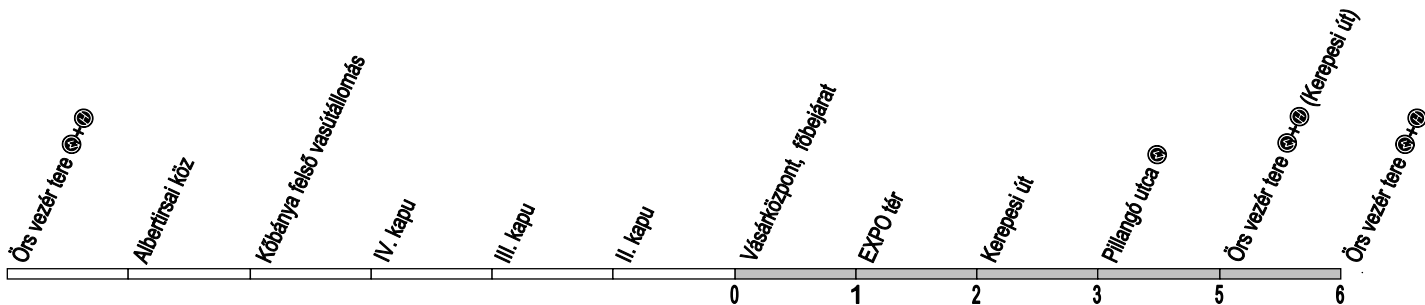

100

Vásárközpont, főbejárat → Örs vezér tere ④+⑤

Útvonal: / Route: / Fahrtroute: Örs vezér tere ④+⑤ vá. - Fehér út - Albertirsai köz - Albertirsai út - EXPO tér - Albertirsai út - Kerepesi út - Örs vezér tere ④+⑤ vá.

Indulási időpontok és követési idők **EBBŐL A MEGÁLLÓBÓL** / Departure and average journey times / Abfahrten und durchschnittliche Fahrzeit
Az adatok tájékoztató jellegűek. A menetrendtől eltérések előfordulhatnak. / Schedule is subject to change. / Fahrplanänderungen vorbehalten.

Érvényes: 2012.05.14-től - 2012.05.20-ig / Valid from / Gültig ab: 14.05.2012 - until / bis: 20.05.2012.

14-én, hétfőn ①		15-től 17-ig, keddtől csütörtökig ② - ④		18-án, pénteken ⑤	
Óra H/U	Perc / minutes / Minuten	Óra H/U	Perc / minutes / Minuten	Óra H/U	Perc / minutes / Minuten
3		3		3	
4		4		4	
5	15, 45	5	15, 45	5	15, 45
6	15, 45	6	15, 45	6	15, 45
7	05, 25, 45	7	05, 25, 45	7	05, 25, 45
8	05, 25, 45	8	05, 25, 45	8	05, 25, 45
9	05, 35	9	05, 20, 35, 50	9	05, 20, 35, 50
10	05, 35	10	05, 20, 35, 50	10	05, 20, 35, 50
11	05, 35	11	05, 20, 35, 50	11	05, 20, 35, 50
12	05, 35	12	05, 20, 35, 50	12	05, 20, 35, 50
13	05, 35	13	05, 20, 35, 50	13	05, 20, 35, 50
14	05, 25, 45	14	05, 20, 35, 50	14	05, 20, 35, 50
15	05, 25, 45	15	05, 20, 35, 50	15	05, 20, 35, 50
16	05, 25, 45	16	05, 20, 35, 50	16	05, 20, 35, 50
17	05, 35	17	05, 20, 35, 50	17	05, 20, 35
18	05, 35	18	05, 20, 35	18	05, 35
19	05, 35	19	05, 35	19	05, 35
20	05, 35	20	05, 35	20	05, 35
21	35	21		21	35
22	35	22		22	35
23		23		23	
0		0		0	
19-én, szombaton ⑥			20-án, vasárnap ⑦		
Óra H/U	Perc / minutes / Minuten		Óra H/U	Perc / minutes / Minuten	
3			3		
4			4		
5			5		
6	34		6	34	
7	34		7	34	
8	34		8	34	
9	34		9	34	
10	34		10	34	
11	34		11	34	
12	34		12	34	
13	34		13	34	
14	34		14	34	
15	34		15	34	
16	34		16	34	
17	34		17	34	
18	34		18	34	
19	34		19	34	
20			20		
21			21		
22			22		
23			23		
0			0		

_ : Alacsonypadlós jármű / Low floor service / Niederflur-Wagen

① - ⑦ : Nap sorszáma / Day number ① = Monday / Tag-Nummer

06 1 258-4636 (06 1 BKV-INFO) / www.bkv.hu

BUDAPESTI
KÖZLEKEDÉSI
KÖZPONT

Megállókód: F01558

BKV Zrt.
BKV Önköz. Jár.