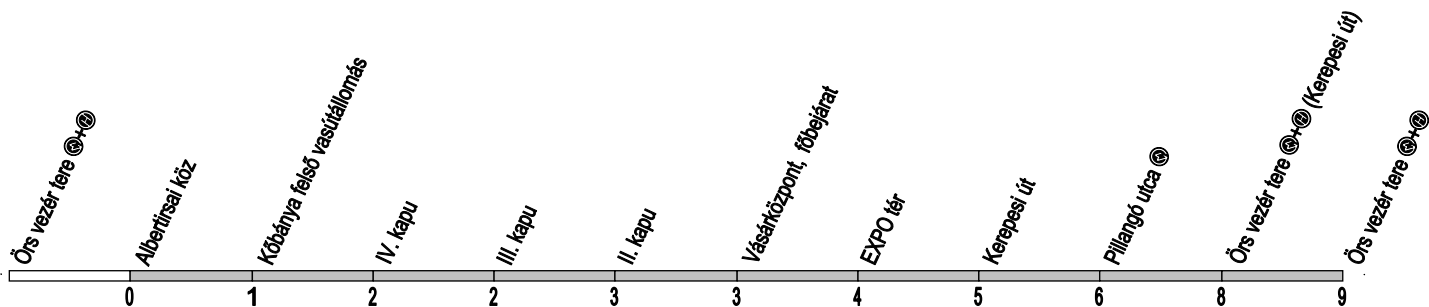

100

Albertirsai köz → Örs vezér tere

Útvonal: / Route: / Fahrtroute: Örs vezér tere vá. - Fehér út - Albertirsai köz - Albertirsai út - EXPO tér - Albertirsai út - Kerepesi út - Örs vezér tere vá.

Indulási időpontok és követési idők **EBBŐL A MEGÁLLÓBÓL** / Departure and average journey times / Abfahrten und durchschnittliche Fahrzeit
Az adatok tájékoztató jellegűek. A menetrendtől eltérések előfordulhatnak. / Schedule is subject to change. / Fahrplanänderungen vorbehalten.

Érvényes: 2012.05.14-től - 2012.05.20-ig / Valid from / Gültig ab: 14.05.2012 - until / bis: 20.05.2012.

14-én, hétfőn ①		15-től 17-ig, keddtől csütörtökig ② - ④		18-án, pénteken ⑤	
Óra H/U	Perc / minutes / Minuten	Óra H/U	Perc / minutes / Minuten	Óra H/U	Perc / minutes / Minuten
3		3		3	
4		4		4	
5	11, 41	5	11, 41	5	11, 41
6	11, 41	6	11, 41	6	11, 41
7	01, 21, 41	7	01, 21, 41	7	01, 21, 41
8	01, 21, 41	8	01, 21, 41	8	01, 21, 41
9	01, 31	9	01, 16, 31, 46	9	01, 16, 31, 46
10	01, 31	10	01, 16, 31, 46	10	01, 16, 31, 46
11	01, 31	11	01, 16, 31, 46	11	01, 16, 31, 46
12	01, 31	12	01, 16, 31, 46	12	01, 16, 31, 46
13	01, 31	13	01, 16, 31, 46	13	01, 16, 31, 46
14	01, 21, 41	14	01, 16, 31, 46	14	01, 16, 31, 46
15	01, 21, 41	15	01, 16, 31, 46	15	01, 16, 31, 46
16	01, 21, 41	16	01, 16, 31, 46	16	01, 16, 31, 46
17	01, 31	17	01, 16, 31, 46	17	01, 16, 31
18	01, 31	18	01, 16, 31	18	01, 31
19	01, 31	19	01, 31	19	01, 31
20	01, 31	20	01, 31	20	01, 31
21	31	21		21	31
22	31	22		22	31
23		23		23	
0		0		0	
19-én, szombaton ⑥			20-án, vasárnap ⑦		
Óra H/U	Perc / minutes / Minuten		Óra H/U	Perc / minutes / Minuten	
3			3		
4			4		
5			5		
6	31		6		
7	31		7	31	
8	31		8	31	
9	31		9	31	
10	31		10	31	
11	31		11	31	
12	31		12	31	
13	31		13	31	
14	31		14	31	
15	31		15	31	
16	31		16	31	
17	31		17	31	
18	31		18	31	
19	31		19	31	
20			20		
21			21		
22			22		
23			23		
0			0		

_ : Alacsonypadlós jármű / Low floor service / Niederflur-Wagen

① - ⑦ : Nap sorszáma / Day number ① = Monday / Tag-Nummer

06 1 258-4636 (06 1 BKV-INFO) / www.bkv.hu

BUDAPESTI
KÖZLEKEDÉSI
KÖZPONT

Megállókód: F01779