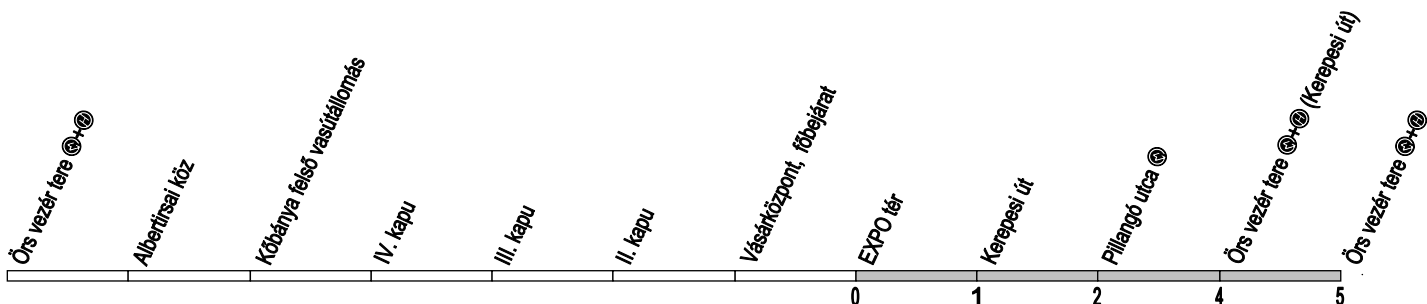

100

EXPO tér → Örs vezér tere

Útvonal: / Route: / Fahrtroute: Örs vezér tere vá. - Fehér út - Albertirsai köz - Albertirsai út - EXPO tér - Albertirsai út - Kerepesi út - Örs vezér tere vá.

Indulási időpontok és követési idők **EBBŐL A MEGÁLLÓBÓL** / Departure and average journey times / Abfahrten und durchschnittliche Fahrzeit
Az adatok tájékoztató jellegűek. A menetrendtől eltérések előfordulhatnak. / Schedule is subject to change. / Fahrplanänderungen vorbehalten.

Érvényes: 2012.05.14-től - 2012.05.20-ig / Valid from / Gültig ab: 14.05.2012 - until / bis: 20.05.2012.

14-én, hétfőn ①		15-től 17-ig, keddtől csütörtökig ② - ④		18-án, pénteken ⑤	
Óra H/U	Perc / minutes / Minuten	Óra H/U	Perc / minutes / Minuten	Óra H/U	Perc / minutes / Minuten
3		3		3	
4		4		4	
5	15, 45	5	15, 45	5	15, 45
6	15, 45	6	15, 45	6	15, 45
7	05, 25, 45	7	05, 25, 45	7	05, 25, 45
8	05, 25, 45	8	05, 25, 45	8	05, 25, 45
9	05, 35	9	05, 20, 35, 50	9	05, 20, 35, 50
10	05, 35	10	05, 20, 35, 50	10	05, 20, 35, 50
11	05, 35	11	05, 20, 35, 50	11	05, 20, 35, 50
12	05, 35	12	05, 20, 35, 50	12	05, 20, 35, 50
13	05, 35	13	05, 20, 35, 50	13	05, 20, 35, 50
14	05, 25, 45	14	05, 20, 35, 50	14	05, 20, 35, 50
15	05, 25, 45	15	05, 20, 35, 50	15	05, 20, 35, 50
16	06, 26, 46	16	06, 21, 36, 51	16	06, 21, 36, 51
17	06, 36	17	06, 21, 36, 51	17	06, 21, 36
18	06, 36	18	06, 21, 36	18	06, 36
19	06, 36	19	06, 36	19	06, 36
20	05, 35	20	05, 35	20	05, 35
21	35	21		21	35
22	35	22		22	35
23		23		23	
0		0		0	
19-én, szombaton ⑥			20-án, vasárnap ⑦		
Óra H/U	Perc / minutes / Minuten		Óra H/U	Perc / minutes / Minuten	
3			3		
4			4		
5			5		
6	35		6	35	
7	35		7	35	
8	35		8	35	
9	35		9	35	
10	35		10	35	
11	35		11	35	
12	35		12	35	
13	35		13	35	
14	35		14	35	
15	35		15	35	
16	35		16	35	
17	35		17	35	
18	35		18	35	
19	35		19	35	
20			20		
21			21		
22			22		
23			23		
0			0		

_ : Alacsonypadlós jármű / Low floor service / Niederflur-Wagen

① - ⑦ : Nap sorszáma / Day number ① = Monday / Tag-Nummer

06 1 258-4636 (06 1 BKV-INFO) / www.bkv.hu

BUDAPESTI
KÖZLEKEDÉSI
KÖZPONT

Megállókód: F01746