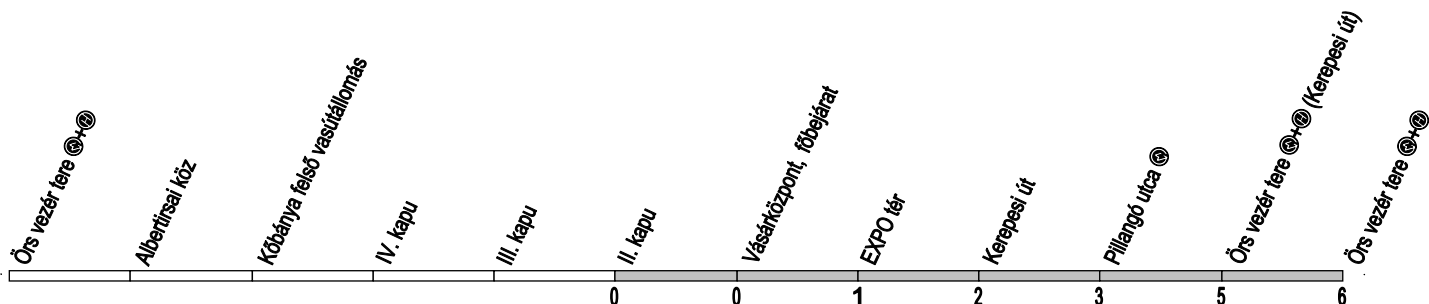

100

II. kapu → Örs vezér tere

Útvonal: / Route: / Fahrtroute: Örs vezér tere vá. - Fehér út - Albertirsai köz - Albertirsai út - EXPO tér - Albertirsai út - Kerepesi út - Örs vezér tere vá.

Indulási időpontok és követési idők **EBBŐL A MEGÁLLÓBÓL** / Departure and average journey times / Abfahrten und durchschnittliche Fahrzeit
Az adatok tájékoztató jellegűek. A menetrendtől eltérések előfordulhatnak. / Schedule is subject to change. / Fahrplanänderungen vorbehalten.

Érvényes: 2012.05.14-től - 2012.05.20-ig / Valid from / Gültig ab: 14.05.2012 - until / bis: 20.05.2012.

14-én, hétfőn ①		15-től 17-ig, keddtől csütörtökig ② - ④		18-án, pénteken ⑤	
Óra H/U	Perc / minutes / Minuten	Óra H/U	Perc / minutes / Minuten	Óra H/U	Perc / minutes / Minuten
3		3		3	
4		4		4	
5	14, 44	5	14, 44	5	14, 44
6	14, 44	6	14, 44	6	14, 44
7	04, 24, 44	7	04, 24, 44	7	04, 24, 44
8	04, 24, 44	8	04, 24, 44	8	04, 24, 44
9	04, 34	9	04, 19, 34, 49	9	04, 19, 34, 49
10	04, 34	10	04, 19, 34, 49	10	04, 19, 34, 49
11	04, 34	11	04, 19, 34, 49	11	04, 19, 34, 49
12	04, 34	12	04, 19, 34, 49	12	04, 19, 34, 49
13	04, 34	13	04, 19, 34, 49	13	04, 19, 34, 49
14	04, 24, 44	14	04, 19, 34, 49	14	04, 19, 34, 49
15	04, 24, 44	15	04, 19, 34, 49	15	04, 19, 34, 49
16	04, 24, 44	16	04, 19, 34, 49	16	04, 19, 34, 49
17	04, 34	17	04, 19, 34, 49	17	04, 19, 34
18	04, 34	18	04, 19, 34	18	04, 34
19	04, 34	19	04, 34	19	04, 34
20	04, 34	20	04, 34	20	04, 34
21	34	21		21	34
22	34	22		22	34
23		23		23	
0		0		0	
19-én, szombaton ⑥			20-án, vasárnap ⑦		
Óra H/U	Perc / minutes / Minuten		Óra H/U	Perc / minutes / Minuten	
3			3		
4			4		
5			5		
6	34		6	34	
7	34		7	34	
8	34		8	34	
9	34		9	34	
10	34		10	34	
11	34		11	34	
12	34		12	34	
13	34		13	34	
14	34		14	34	
15	34		15	34	
16	34		16	34	
17	34		17	34	
18	34		18	34	
19	34		19	34	
20			20		
21			21		
22			22		
23			23		
0			0		

_ : Alacsonypadlós jármű / Low floor service / Niederflur-Wagen

① - ⑦ : Nap sorszáma / Day number ① = Monday / Tag-Nummer

06 1 258-4636 (06 1 BKV-INFO) / www.bkv.hu

BUDAPESTI
KÖZLEKEDÉSI
KÖZPONT

Megállókód: F01557